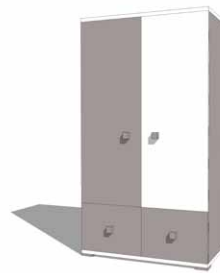

Bcru 

Catálogo  
Técnico

*Palacio*  
*del Bebé*  
1959

Bressol convertible 145x90 - 190x90  
 Accessoris: Calaixos inferiors (2)  
*Cuna Convertible 145x90 - 190x90*  
 Accesorios: Cajones inferiores (2),

Bressol convertible 135x80 - 180x80  
 Accessoris: Niu inferior (1), Canviador/pissarra  
*Cuna convertible 135x80 - 180x80*  
 Accesorios: Nido inferior (1), Canviador/pizarra

Bressol llit 140x70  
 Accessoris: Calaix inferior  
*Cuna Cama 140x70*  
 Accesorios: Cajón inferior

Armari 2A0  
Armario 2A0

Armari 2C(0,2,4)  
Armario 2C(0,2,4)

Armari 2A2  
Armario 2A2

Armari 2A4  
Armario 2A4

Armari 2A0/VL  
Armario 2A0/VL

Armari 2C0/VL  
Armario 2C0/VL

Armari 2A2/VL  
Armario 2A4/VL

Armario 2A4/VL  
Armario 2A4/VL