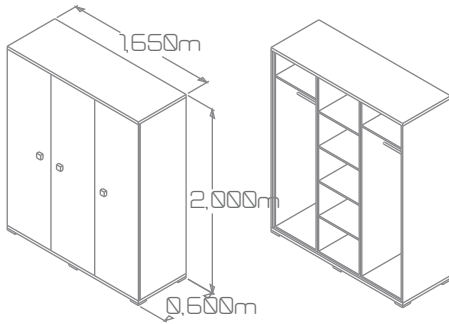

Canviador/pissarra
Cambiador/pizarra

Armari 3A0
Armario 3A0

Armari 3A3
Armario 3A3

Armari 3A5
Armario 3A5