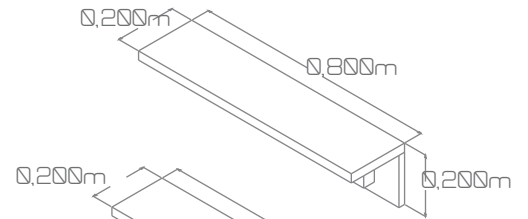

**Prestatges
Estantes**

**Prestatges penjador
Estantes colgador**