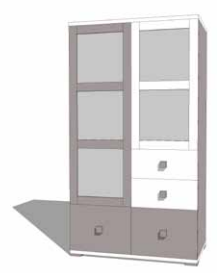

Bcru 

Catálogo  
Técnico

*Palacio*  
*del Bebé*  
1959

Bressol convertible 145x90 - 190x90  
 Accessoris: Calaixos inferiors (2)  
*Cuna Convertible 145x90 - 190x90*  
 Accesorios: Cajones inferiores (2),

Bressol convertible 135x80 - 180x80  
 Accessoris: Niu inferior (1), Canviador/pissarra  
*Cuna convertible 135x80 - 180x80*  
 Accesorios: Nido inferior (1), Canviador/pizarra

Bressol llit 140x70  
 Accessoris: Calaix inferior  
*Cuna Cama 140x70*  
 Accesorios: Cajón inferior

Armari 2A0  
Armario 2A0

Armari 2C(0,2,4)  
Armario 2C(0,2,4)

Armari 2A2  
Armario 2A2

Armari 2A4  
Armario 2A4

Armari 2A0/VL  
Armario 2A0/VL

Armari 2C0/VL  
Armario 2C0/VL

Armari 2A2/VL  
Armario 2A4/VL

Armario 2A4/VL  
Armario 2A4/VL

Armari 3A5/VL  
Armario 3A5/VL

Altell 2A  
*Altillo 2A*

Altell 3A  
*Altillo 3A*

Canviador/pissarra  
*Cambiador/pizarra*

Canviador calaixera  
*Cambiador cómoda*

Terminal esquerre  
*Terminal izquierdo*

Vestidor  
*Vestidor*