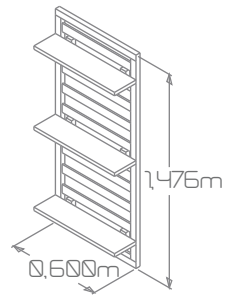

=

+

+

Transformable: Bressol 1,45x90. Accessoris: Niu o calaixos, barana barrot ample
Transformable en llit de 1,80x80, tauletes, escriptori (gran/petit), llibreria (prestatges no inclosos)
Transformable: Cuna 1,45x90. Accessoris: Nido o cajones, baranda barrote ancho
Tranformable en cama de 180x80, mesitas, escriptorio (grande/pequeño), libreria (estantes no incluidos)