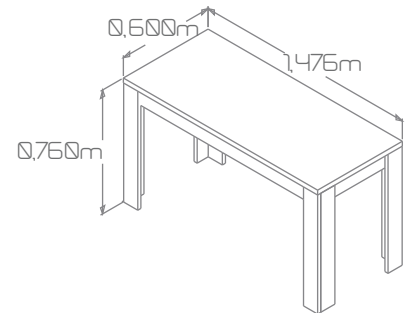

**Prestatges  
Estantes**

**Prestatges penjador  
Estantes colgador**

=

+

+

**Transformable:** Bressol 1,45x90. Accessoris: Niu o calaixos, barana barrot ample  
 Transformable en llit de 1,80x80, tauletes, escriptori (gran/petit), llibreria (prestatges no inclosos)  
**Transformable:** Cuna 1,45x90. Accessoris: Nido o cajones, baranda barrote ancho  
 Tranformable en cama de 180x80, mesitas, escriptorio (grande/pequeño), libreria (estantes no incluidos)