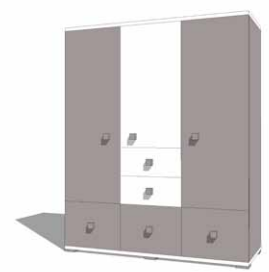

Bcru 

Catálogo  
Técnico

*Palacio*  
*del Bebé*  
1959

Bressol convertible 145x90 - 190x90  
 Accessoris: Calaixos inferiors (2)  
*Cuna Convertible 145x90 - 190x90*  
 Accesorios: Cajones inferiores (2),

Bressol convertible 135x80 - 180x80  
 Accessoris: Niu inferior (1), Canviador/pissarra  
*Cuna convertible 135x80 - 180x80*  
 Accesorios: Nido inferior (1), Canviador/pizarra

Bressol llit 140x70  
 Accessoris: Calaix inferior  
*Cuna Cama 140x70*  
 Accesorios: Cajón inferior

Armari 2A0  
Armario 2A0

Armari 2C(0,2,4)  
Armario 2C(0,2,4)

Armari 2A2  
Armario 2A2

Armari 2A4  
Armario 2A4

Armari 2A0/VL  
Armario 2A0/VL

Armari 2C0/VL  
Armario 2C0/VL

Armari 2A2/VL  
Armario 2A4/VL

Armario 2A4/VL  
Armario 2A4/VL

Armari 3A0  
Armario 3A0

Armari 3C(0,3,5)  
Armario 3C(0,3,5)

Armari 3A3  
Armario 3A3

Armari 3A5  
Armario 3A5

Armari 3A0/VL  
Armario 3A0/VL

Armari 3C(0,3,5)/VL  
Armario 3C(0,3,5)/VL

Armari 3A3/VL  
Armario 3A3/VL