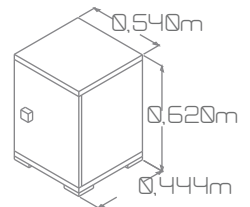

**Prestatges  
Estantes**

**Prestatges penjador  
Estantes colgador**

=

+

+

**Transformable:** Bressol 1,45x90. Accessoris: Niu o calaixos, barana barrot ample  
 Transformable en llit de 1,80x80, tauletes, escriptori (gran/petit), llibreria (prestatges no inclosos)  
**Transformable:** Cuna 1,45x90. Accessoris: Nido o cajones, baranda barrote ancho  
 Tranformable en cama de 180x80, mesitas, escriptorio (grande/pequeño), libreria (estantes no incluidos)

**Calaixera 3C**  
*Cómoda 3C*

**Calaixera 4C**  
*Cómoda 4C*

**Calaixera 4C+P**  
*Cómoda 4C+P*

**Armari 2A0**  
*Armario 2A0*

**Armari 2A2**  
*Armario 2A2*

**Armari 2A4**  
*Armario 2A4*

**Armari 2C0**  
*Armario 2C0*