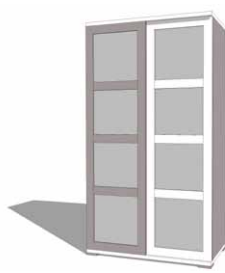

Bcru 

Catálogo  
Técnico

*Palacio*  
*del Bebé*  
1959

Bressol convertible 145x90 - 190x90  
 Accessoris: Calaixos inferiors (2)  
*Cuna Convertible 145x90 - 190x90*  
 Accesorios: Cajones inferiores (2),

Bressol convertible 135x80 - 180x80  
 Accessoris: Niu inferior (1), Canviador/pissarra  
*Cuna convertible 135x80 - 180x80*  
 Accesorios: Nido inferior (1), Canviador/pizarra

Bressol llit 140x70  
 Accessoris: Calaix inferior  
*Cuna Cama 140x70*  
 Accesorios: Cajón inferior

Armari 2A0  
Armario 2A0

Armari 2C(0,2,4)  
Armario 2C(0,2,4)

Armari 2A2  
Armario 2A2

Armari 2A4  
Armario 2A4

Armari 2A0/VL  
Armario 2A0/VL

Armari 2C0/VL  
Armario 2C0/VL

Armari 2A2/VL  
Armario 2A4/VL

Armario 2A4/VL  
Armario 2A4/VL

Armari 3A0  
Armario 3A0

Armari 3C(0,3,5)  
Armario 3C(0,3,5)

Armari 3A3  
Armario 3A3

Armari 3A5  
Armario 3A5

Armari 3A0/VL  
Armario 3A0/VL

Armari 3C(0,3,5)/VL  
Armario 3C(0,3,5)/VL

Armari 3A3/VL  
Armario 3A3/VL