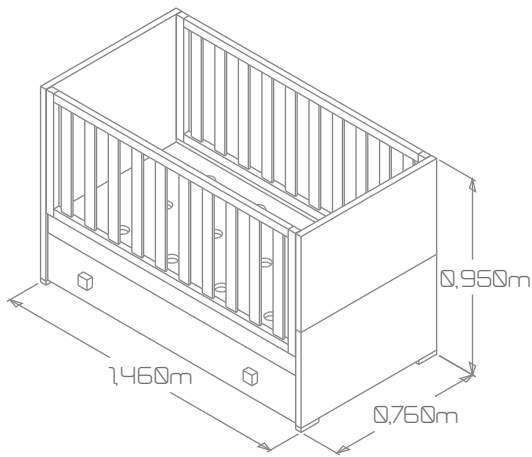

Prestatge
Estante

Prestatge penjador
Estante colgador

Bressol-llit: Bressol de 1,40x70 transformable en llit de 140x70. Accessoris: Calaix inferior (1)
Cuna-cama: Cuna de 140x70 transformable en cama de 140x70. Accessoris: Cajón inferior (1)