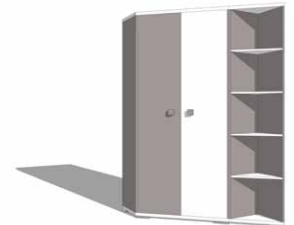

Altell 3A
Altillo 3A

Canviador/pissarra
Cambiador/pizarra

Canviador calaixera
Cambiador cómoda

Calaixera 3C
Cómoda 3C