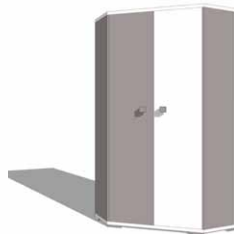

Bcru 

Catálogo  
Técnico

*Palacio*  
*del Bebé*  
1959

Bressol convertible 145x90 - 190x90  
 Accessoris: Calaixos inferiors (2)  
*Cuna Convertible 145x90 - 190x90*  
 Accesorios: Cajones inferiores (2),

Bressol convertible 135x80 - 180x80  
 Accessoris: Niu inferior (1), Canviador/pissarra  
*Cuna convertible 135x80 - 180x80*  
 Accesorios: Nido inferior (1), Canviador/pizarra

Bressol llit 140x70  
 Accessoris: Calaix inferior  
*Cuna Cama 140x70*  
 Accesorios: Cajón inferior

Armari 3A0  
Armario 3A0

Armari 3C(0,3,5)  
Armario 3C(0,3,5)

Armari 3A3  
Armario 3A3

Armari 3A5  
Armario 3A5

Armari 3A0/VL  
Armario 3A0/VL

Armari 3C(0,3,5)/VL  
Armario 3C(0,3,5)/VL

Armari 3A3/VL  
Armario 3A3/VL

Armari 3A5/VL  
Armario 3A5/VL

Altell 2A  
*Altillo 2A*

Altell 3A  
*Altillo 3A*

Canviador/pissarra  
*Cambiador/pizarra*

Canviador calaixera  
*Cambiador cómoda*

Terminal esquerre  
*Terminal izquierdo*

Vestidor  
*Vestidor*