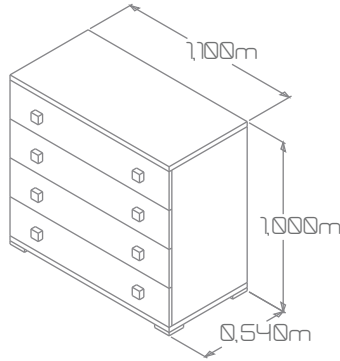

Calaixera 4C
Cómoda 4C