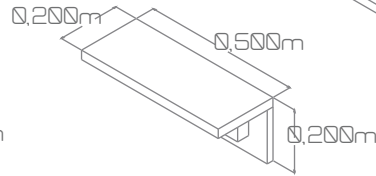

**Prestatges penjador
Estantes colgador**