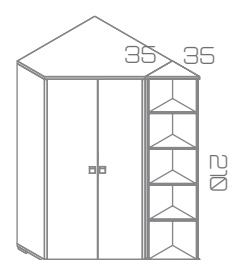

Bcru 

Catálogo  
Técnico

*Palacio*  
*del Bebé*  
1959

Bressol convertible 145x90 - 190x90  
 Accessoris: Calaixos inferiors (2)  
*Cuna Convertible 145x90 - 190x90*  
 Accesorios: Cajones inferiores (2),

**Calaixera 3C**  
*Cómoda 3C*

**Calaixera 4C**  
*Cómoda 4C*

**Calaixera 4C+P**  
*Cómoda 4C+P*

**Armari 2A0**  
*Armario 2A0*

**Armari 2A2**  
*Armario 2A2*

**Armari 2A4**  
*Armario 2A4*

**Armari 2C0**  
*Armario 2C0*

**Armari 2C2**  
*Armario 2C2*

**Armari 2C4**  
*Armario 2C4*

**Altell 2A**  
*Altillo 2A*

**Vestidor**  
*Vestidor*

**Terminal raconer**  
*Terminal riconero*

**Canviador/pissarra**  
*Cambiador/pizarra*

**Canviador per a calaixera**  
*Cambiador para cómoda*