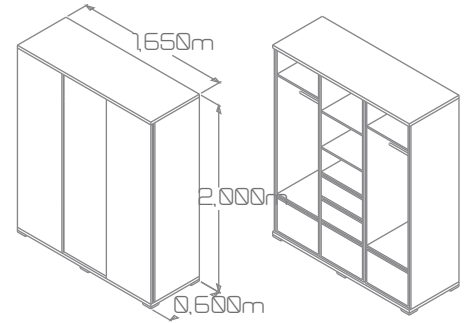

Armari 3A0
Armario 3A0

Armari 3A3
Armario 3A3

Armari 3A5
Armario 3A5