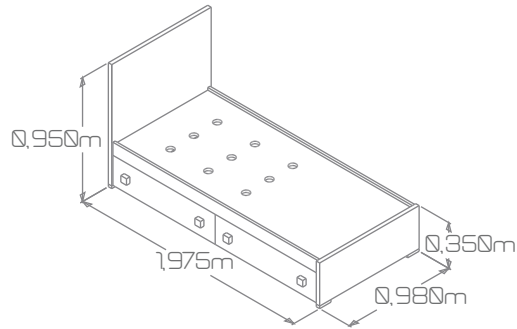

=

+

+

Transformable: Bressol 1,45x90. Accessoris: Niu o calaixos, barana barrot ample
Transformable en llit de 1,80x80, tauletes, escriptori (gran/petit), llibreria (prestatges no inclosos)
Transformable: Cuna 1,45x90. Accessoris: Nido o cajones, baranda barrote ancho
Tranformable en cama de 180x80, mesitas, escriptorio (grande/pequeño), libreria (estantes no incluidos)