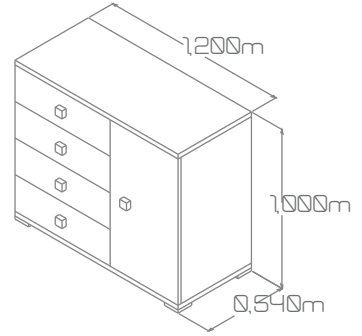

Calaixera 4C+P
Cómoda 4C+P