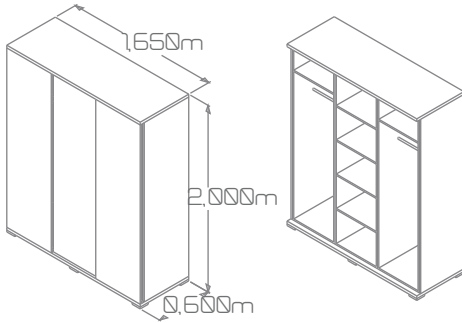

Armari 3A0
Armario 3A0

Armari 3A3
Armario 3A3

Armari 3A5
Armario 3A5