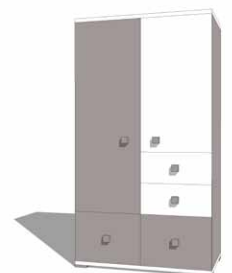

Bcru 

Catálogo  
Técnico

*Palacio*  
*del Bebé*  
1959

Bressol convertible 145x90 - 190x90  
 Accessoris: Calaixos inferiors (2)  
*Cuna Convertible 145x90 - 190x90*  
 Accesorios: Cajones inferiores (2),

Bressol convertible 135x80 - 180x80  
 Accessoris: Niu inferior (1), Canviador/pissarra  
*Cuna convertible 135x80 - 180x80*  
 Accesorios: Nido inferior (1), Canviador/pizarra

Bressol llit 140x70  
 Accessoris: Calaix inferior  
*Cuna Cama 140x70*  
 Accesorios: Cajón inferior

Armari 2A0  
Armario 2A0

Armari 2C(0,2,4)  
Armario 2C(0,2,4)

Armari 2A2  
Armario 2A2

Armari 2A4  
Armario 2A4

Armari 2A0/VL  
Armario 2A0/VL

Armari 2C0/VL  
Armario 2C0/VL

Armari 2A2/VL  
Armario 2A4/VL

Armario 2A4/VL  
Armario 2A4/VL

Armari 3A5/VL  
Armario 3A5/VL

Altell 2A  
*Altillo 2A*

Altell 3A  
*Altillo 3A*

Canviador/pissarra  
*Cambiador/pizarra*

Canviador calaixera  
*Cambiador cómoda*

Terminal esquerre  
*Terminal izquierdo*

Vestidor  
*Vestidor*