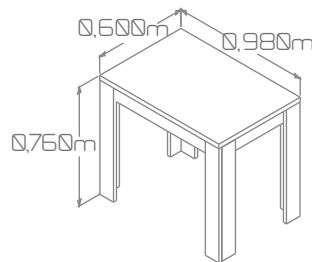

**Prestatges  
Estantes**

**Prestatges penjador  
Estantes colgador**

=

+

+

**Transformable:** Bressol 1,45x90. Accessoris: Niu o calaixos, barana barrot ample  
 Transformable en llit de 1,80x80, tauletes, escriptori (gran/petit), llibreria (prestatges no inclosos)  
**Transformable:** Cuna 1,45x90. Accessoris: Nido o cajones, baranda barrote ancho  
 Tranformable en cama de 180x80, mesitas, escriptorio (grande/pequeño), libreria (estantes no incluidos)