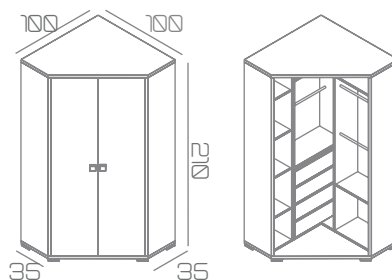

Vestidor
Vestidor