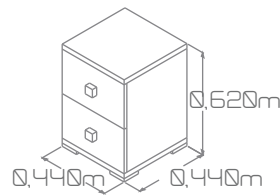

=

+

+

Transformable: Bressol 1,45x90. Accessoris: Niu o calaixos, barana barrot ample
Transformable en llit de 1,80x80, tauletes, escriptori (gran/petit), llibreria (prestatges no inclosos)
Transformable: Cuna 1,45x90. Accessoris: Nido o cajones, baranda barrote ancho
Tranformable en cama de 180x80, mesitas, escriptorio (grande/pequeño), libreria (estantes no incluidos)