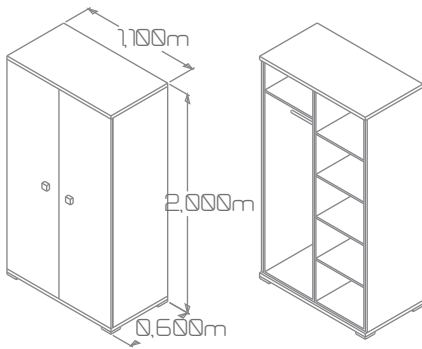

Armari 2A0
Armario 2A0