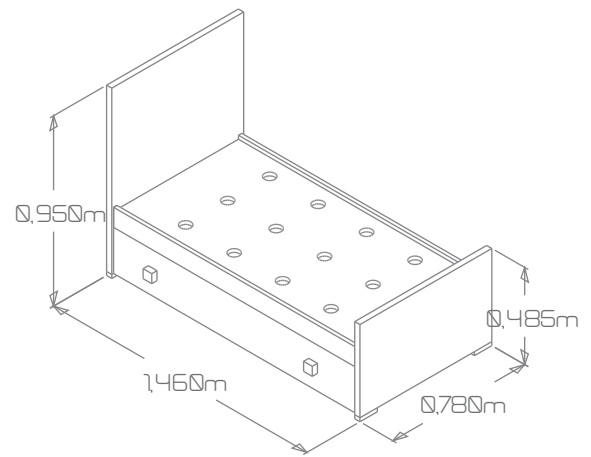

Tirador
Tirador

Bressol-llit: Bressol de 1,40x70 transformable en llit de 140x70. Accessoris: Calaix inferior (1)
Cuna-cama: Cuna de 140x70 transformable en cama de 140x70. Accessoris: Cajón inferior (1)