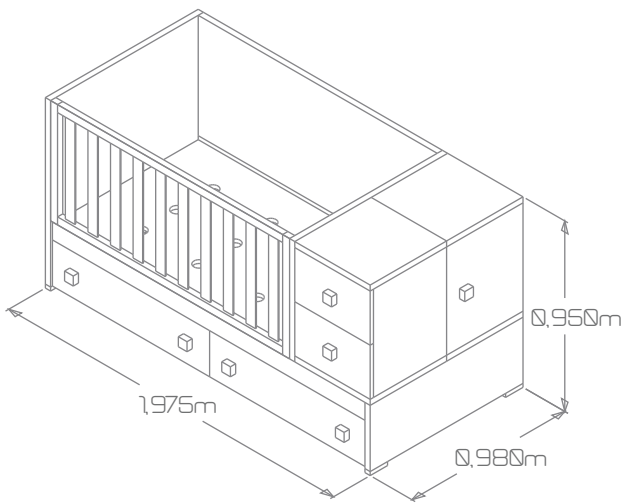

=

+

+

Transformable: Bressol 1,45x90. Accessoris: Niu o calaixos, barana barrot ample
Transformable en llit de 1,80x80, tauletes, escriptori (gran/petit), llibreria (prestatges no inclosos)
Transformable: Cuna 1,45x90. Accessoris: Nido o cajones, baranda barrote ancho
Tranformable en cama de 180x80, mesitas, escriptorio (grande/pequeño), libreria (estantes no incluidos)