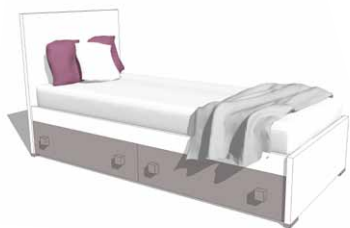

Bcru 

Catálogo  
Técnico

*Palacio*  
*del Bebé*  
1959

Bressol convertible 145x90 - 190x90  
 Accessoris: Calaixos inferiors (2)  
*Cuna Convertible 145x90 - 190x90*  
 Accesorios: Cajones inferiores (2),

Bressol convertible 135x80 - 180x80  
 Accessoris: Niu inferior (1), Canviador/pissarra  
*Cuna convertible 135x80 - 180x80*  
 Accesorios: Nido inferior (1), Canviador/pizarra

Bressol llit 140x70  
 Accessoris: Calaix inferior  
*Cuna Cama 140x70*  
 Accesorios: Cajón inferior