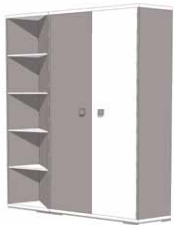

Bcru 

Catálogo  
Técnico

*Palacio*  
*del Bebé*  
1959

Bressol convertible 145x90 - 190x90  
 Accessoris: Calaixos inferiors (2)  
*Cuna Convertible 145x90 - 190x90*  
 Accesorios: Cajones inferiores (2),

Armari 3A0  
Armario 3A0

Armari 3C(0,3,5)  
Armario 3C(0,3,5)

Armari 3A3  
Armario 3A3

Armari 3A5  
Armario 3A5

Armari 3A0/VL  
Armario 3A0/VL

Armari 3C(0,3,5)/VL  
Armario 3C(0,3,5)/VL

Armari 3A3/VL  
Armario 3A3/VL

Armari 3A5/VL  
Armario 3A5/VL

Altell 2A  
*Altillo 2A*

Altell 3A  
*Altillo 3A*

Canviador/pissarra  
*Cambiador/pizarra*

Canviador calaixera  
*Cambiador cómoda*

Terminal esquerre  
*Terminal izquierdo*

Vestidor  
*Vestidor*

Vestidor+terminals  
*Vestidor+terminales*

Terminal dret  
*Terminal derecho*

Calaixera 3C  
*Cómoda 3C*

Calaixera 4C  
*Cómoda 4C*

Xifonier 5C  
*Chifonier 5C*

Xifonier 6C  
*Chifonier 6C*

Prestatge  
*Estante*