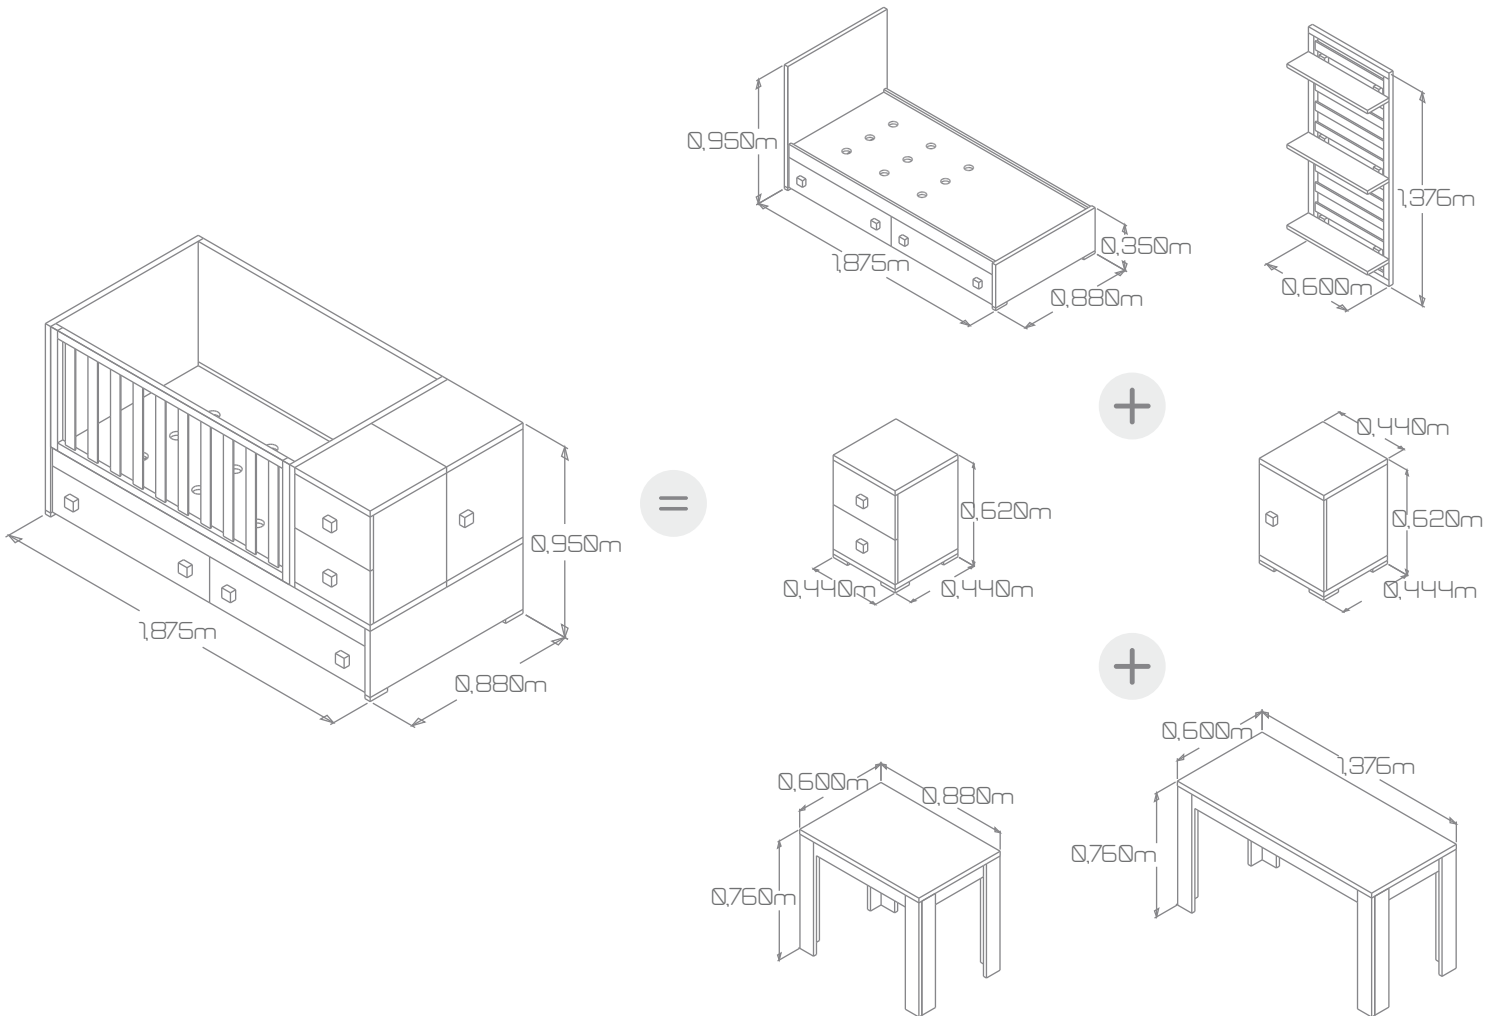

Prestatge penjador  
*Estante colgador*

Compact  
*Compact*

Tirador  
*Tirador*

**Bressol-llit:** Bressol de 1,40x70 transformable en llit de 140x70. Accessoris: Calaix inferior (1)  
**Cuna-cama:** Cuna de 140x70 transformable en cama de 140x70. Accessoris: Cajón inferior (1)