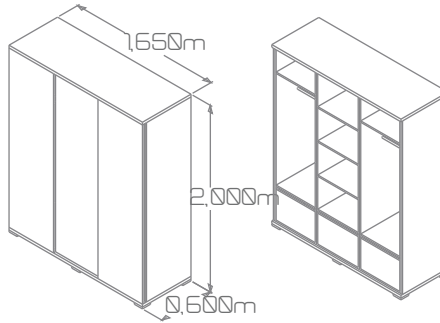

Armari 3A0
Armario 3A0

Armari 3A3
Armario 3A3

Armari 3A5
Armario 3A5