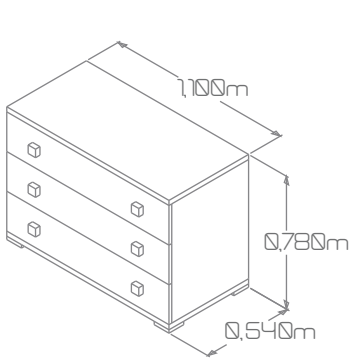

**Prestatges  
Estantes**

**Prestatges penjador  
Estantes colgador**

=

+

+

**Transformable:** Bressol 1,45x90. Accessoris: Niu o calaixos, barana barrot ample  
 Transformable en llit de 1,80x80, tauletes, escriptori (gran/petit), llibreria (prestatges no inclosos)  
**Transformable:** Cuna 1,45x90. Accessoris: Nido o cajones, baranda barrote ancho  
 Tranformable en cama de 180x80, mesitas, escriptorio (grande/pequeño), libreria (estantes no incluidos)