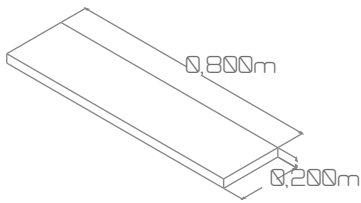

**Prestatges
Estantes**

**Prestatges penjador
Estantes colgador**