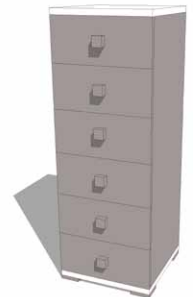

Bcru 

Catálogo  
Técnico

*Palacio*  
*del Bebé*  
1959

Bressol convertible 145x90 - 190x90  
 Accessoris: Calaixos inferiors (2)  
*Cuna Convertible 145x90 - 190x90*  
 Accesorios: Cajones inferiores (2),

Armari 3A0  
Armario 3A0

Armari 3C(0,3,5)  
Armario 3C(0,3,5)

Armari 3A3  
Armario 3A3

Armari 3A5  
Armario 3A5

Armari 3A0/VL  
Armario 3A0/VL

Armari 3C(0,3,5)/VL  
Armario 3C(0,3,5)/VL

Armari 3A3/VL  
Armario 3A3/VL

Armari 3A5/VL  
Armario 3A5/VL

Altell 2A  
*Altillo 2A*

Altell 3A  
*Altillo 3A*

Canviador/pissarra  
*Cambiador/pizarra*

Canviador calaixera  
*Cambiador cómoda*

Terminal esquerre  
*Terminal izquierdo*

Vestidor  
*Vestidor*

Vestidor+terminals  
*Vestidor+terminales*

Terminal dret  
*Terminal derecho*

Calaixera 3C  
*Cómoda 3C*

Calaixera 4C  
*Cómoda 4C*

Xifonier 5C  
*Chifonier 5C*

Xifonier 6C  
*Chifonier 6C*

Prestatge  
*Estante*