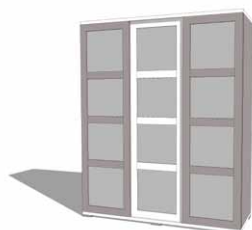

Bcru 

Catálogo  
Técnico

*Palacio*  
*del Bebé*  
1959

Bressol convertible 145x90 - 190x90  
 Accessoris: Calaixos inferiors (2)  
*Cuna Convertible 145x90 - 190x90*  
 Accesorios: Cajones inferiores (2),

Armari 3A0  
Armario 3A0

Armari 3C(0,3,5)  
Armario 3C(0,3,5)

Armari 3A3  
Armario 3A3

Armari 3A5  
Armario 3A5

Armari 3A0/VL  
Armario 3A0/VL

Armari 3C(0,3,5)/VL  
Armario 3C(0,3,5)/VL

Armari 3A3/VL  
Armario 3A3/VL

Armari 3A5/VL  
Armario 3A5/VL

Altell 2A  
*Altillo 2A*

Altell 3A  
*Altillo 3A*

Canviador/pissarra  
*Cambiador/pizarra*

Canviador calaixera  
*Cambiador cómoda*

Terminal esquerre  
*Terminal izquierdo*

Vestidor  
*Vestidor*