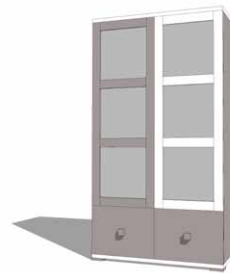

Bcru 

Catálogo  
Técnico

*Palacio*  
*del Bebé*  
1959

Bressol convertible 145x90 - 190x90  
 Accessoris: Calaixos inferiors (2)  
*Cuna Convertible 145x90 - 190x90*  
 Accesorios: Cajones inferiores (2),

Bressol convertible 135x80 - 180x80  
 Accessoris: Niu inferior (1), Canviador/pissarra  
*Cuna convertible 135x80 - 180x80*  
 Accesorios: Nido inferior (1), Canviador/pizarra

Bressol llit 140x70  
 Accessoris: Calaix inferior  
*Cuna Cama 140x70*  
 Accesorios: Cajón inferior

Armari 2A0  
Armario 2A0

Armari 2C(0,2,4)  
Armario 2C(0,2,4)

Armari 2A2  
Armario 2A2

Armari 2A4  
Armario 2A4

Armari 2A0/VL  
Armario 2A0/VL

Armari 2C0/VL  
Armario 2C0/VL

Armari 2A2/VL  
Armario 2A4/VL

Armario 2A4/VL  
Armario 2A4/VL

Armari 3A5/VL  
Armario 3A5/VL

Altell 2A  
*Altillo 2A*

Altell 3A  
*Altillo 3A*

Canviador/pissarra  
*Cambiador/pizarra*

Canviador calaixera  
*Cambiador cómoda*

Terminal esquerre  
*Terminal izquierdo*

Vestidor  
*Vestidor*