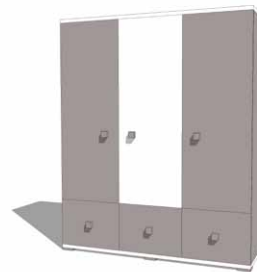

Bcru 

Catálogo  
Técnico

*Palacio*  
*del Bebé*  
1959

Bressol convertible 145x90 - 190x90  
 Accessoris: Calaixos inferiors (2)  
*Cuna Convertible 145x90 - 190x90*  
 Accesorios: Cajones inferiores (2),

Bressol convertible 135x80 - 180x80  
 Accessoris: Niu inferior (1), Canviador/pissarra  
*Cuna convertible 135x80 - 180x80*  
 Accesorios: Nido inferior (1), Canviador/pizarra

Bressol llit 140x70  
 Accessoris: Calaix inferior  
*Cuna Cama 140x70*  
 Accesorios: Cajón inferior

Armari 2A0  
Armario 2A0

Armari 2C(0,2,4)  
Armario 2C(0,2,4)

Armari 2A2  
Armario 2A2

Armari 2A4  
Armario 2A4

Armari 2A0/VL  
Armario 2A0/VL

Armari 2C0/VL  
Armario 2C0/VL

Armari 2A2/VL  
Armario 2A4/VL

Armario 2A4/VL  
Armario 2A4/VL

Armari 3A0  
Armario 3A0

Armari 3C(0,3,5)  
Armario 3C(0,3,5)

Armari 3A3  
Armario 3A3

Armari 3A5  
Armario 3A5

Armari 3A0/VL  
Armario 3A0/VL

Armari 3C(0,3,5)/VL  
Armario 3C(0,3,5)/VL

Armari 3A3/VL  
Armario 3A3/VL