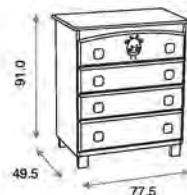

Bañera-Cómoda Jirafa Decor ref.06324:

Medidas: 49.5 x 77.5 x 91.0 cm
Incluye cubeta, jabonera, vestidor de PVC
y juego de ruedas
Provista de sistema de seguridad anti-vuelco
Material: Madera de pino/MDF lacado

Ref.16324