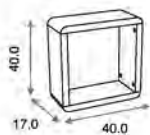

Descripción

Ref.05906

Ref.15906

Ref.65906

**Estante de Pared Cuadrado**  
Arc ref.05906:

Medidas: 40.0x 17.0 x 40.0 cm  
Material: MDF lacado

**Estante de Pared Rectangular**  
Arc ref.15906:

Medidas: 40.0 x 17.0 x 20.0cm  
Material: MDF lacado