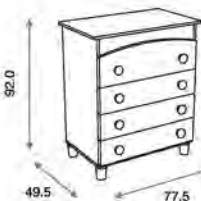

Bañera Ecobow ref.00104:

Medidas: 49.5 x 89.0 x 92.0 cm
Incluye cubeta, jabonera, vestidor de PVC y juego de ruedas
Material: Tablero melaminizado/Madera de pino

Vestidor de PVC
Beige liso

Vestidor de PVC
Blanco liso

Ref.10104