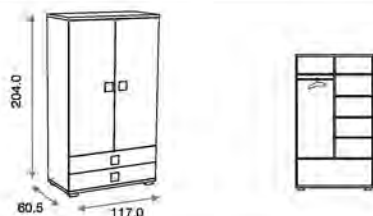

Colores

blanco brillo /cromado

blanco mate

Descripción

Ref.02602

Cuna Bobby ref.02602:

Medidas internas: 120 x 60 cm
3 posiciones de somier
Lateral abatible con sistema oculto
Ruedas giratorias con freno
Material: Madera de pino/MDF lacado

Cajón de Cuna ref.01831:

Opcional
Material: Madera de pino/MDF lacado

Ref.02603

Cuna-Cama Bobby ref.02603:

Medidas internas: 140 x 70 cm
3 posiciones de somier en cuna
Lateral abatible con sistema oculto en cuna
Ruedas giratorias con freno
Material: Madera de pino/MDF lacado

Cajón de Cuna-Cama ref.01871:

Opcional
Material: Madera de pino/MDF lacado

Ref.02605

Armario Bobby ref.02605:

Medidas: 60.5 x 117.0 x 204.0 cm
Armario 2 puertas y 2 cajones
Vestido con 5 estantes interiores pequeños
y 1 barra de colgar
Incluye juego de patas y amortiguadores en
cajones
Material: MDF lacado

Ref.02604

Bañera-Cómoda Bobby ref.02604:

Medidas: 49.5 x 77.5 x 86.5 cm
Incluye cubeta, jabonera, vestidor de PVC
y juego de ruedas
Provista de sistema de seguridad anti-vuelco
Material: Madera de pino/MDF lacado

Ref.12604

Juego de patas ref.MD355PES:

Opcional

Cómoda Bobby ref.12604:

Medidas: 49.5 x 77.5 x 86.5 cm
Incluye juego de patas
Material: Madera de pino/MDF lacado

blanco brillo	
blanco brillo	
blanco brillo	
blanco brillo