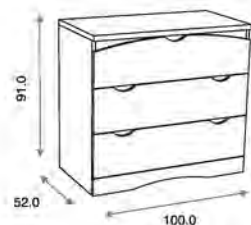

Colores

blanco mate /chocolate

blanco mate /decapé gris

blanco mate

Descripción

Ref.47004

**CÓMODA Kiaro Maxi ref.47004:**

Medidas: 52.0 x 100.0 x 91.0 cm  
Amortiguadores en cajones incluidos  
Material: Madera de pino/MDF lacado