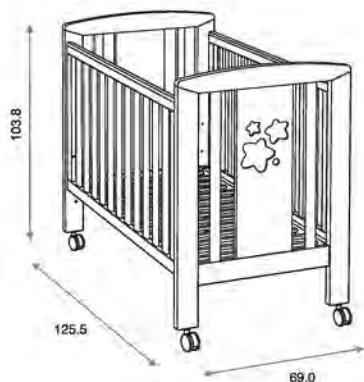

Colores

Descripción

Ref.06372

Cuna Star ref.06372:

Medidas internas: 120 x 60 cm
3 posiciones de somier
Lateral abatible con sistema oculto
Laterales provistos con protectores
Ruedas giratorias con freno
Material: Madera de pino/MDF lacado

Cajón de Cuna ref.01851:

Opcional
Material: Madera de pino/MDF lacado

Ref.06373

Cuna-Cama Star ref.06373:

Medidas internas: 140 x 70 cm
3 posiciones de somier en cuna
Lateral abatible con sistema oculto en cuna
Laterales provistos con protectores
Ruedas giratorias con freno
Material: Madera de pino/MDF Lacado

Cajón de Cuna-Cama ref.01871:

Opcional
Material: Madera de pino/MDF lacado

Ref.06375

Armario XL Star ref.06375:

Medidas: 60.0 x 135.0 x 220.0 cm
Armario 2 puertas y 4 cajones
Vestido con 1 estante interior pequeño, maletero y 1 barra de colgar
Amortiguadores en cajones incluidos
Material: Madera de pino/MDF lacado

Ref.16375

Armario NL Star ref.16375:

Medidas: 63.0 x 120.0 x 204.0 cm
Armario 2 puertas y 2 cajones
Vestido con 4 estantes interiores pequeños, maletero y 1 barra de colgar
Amortiguadores en los cajones incluidos
Material: Madera de pino/MDF lacado

Ref.06374

Bañera-Cómoda Star ref.06374:

Medidas: 47.5 x 77.5 x 96.6 cm
Incluye cubeta, jabonera, vestidor de PVC y juego de ruedas
Provista de sistema de seguridad anti-vuelco
Material: Madera de pino/MDF lacado

Juego de patas ref.MD250PES:

Opcional

blanco mate		blanco roto	blanco roto
		arena	gris
		blanco roto	blanco roto
		arena	gris