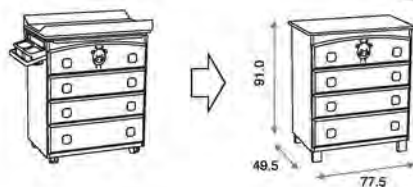

Armario Jirafa Decor ref.06325:

Medidas: 53.5 x 108.5 x 182.5 cm
Armario 2 puertas y 1 cajón
Vestido con 7 estantes interiores pequeños
y 1 barra de colgar
Incluye juego de patas
Amortiguador en cajón incluido
Material: Madera de pino/MDF lacado

Ref.06324

Bañera-Cómoda Jirafa Decor ref.06324:

Medidas: 49.5 x 77.5 x 91.0 cm
Incluye cubeta, jabonera, vestidor de PVC
y juego de ruedas
Provista de sistema de seguridad anti-vuelco
Material: Madera de pino/MDF lacado

Ref.16324