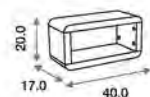

Descripción

Ref.05906

Ref.15906

Ref.65906

Estante de Pared Cuadrado
Arc ref.05906:

Medidas: 40.0x 17.0 x 40.0 cm
Material: MDF lacado

Estante de Pared Rectangular
Arc ref.15906:

Medidas: 40.0 x 17.0 x 20.0cm
Material: MDF lacado

Estante de Pared Dupla
Arc ref.65906:

Medidas: 80.0 x 17.0 x 20.0 cm
Material: MDF lacado

Colores

roble / castaño

castaño / beige

blanco mate / azul

blanco mate / topo

blanco mate

	roble / castaño	castaño / beige	blanco mate / azul	blanco mate / topo	blanco mate
roble / castaño	○	○	○	○	○
castaño / beige	○	○	○	○	○
blanco mate / azul	○	○	○	○	○
blanco mate / topo	○	○	○	○	○
blanco mate	○	○	○	○	○