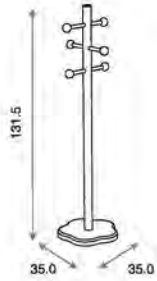

Perchero Estante Decor ref.13106:

Medidas: 100.0 x 19.0 x 24.0 cm
Material: Madera de pino/MDF lacado

Ref.03436