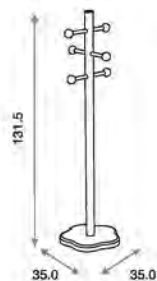

Perchero Estante Decor ref.13106:

Medidas: 100.0 x 19.0 x 24.0 cm
Material: Madera de pino/MDF lacado

Ref.03436