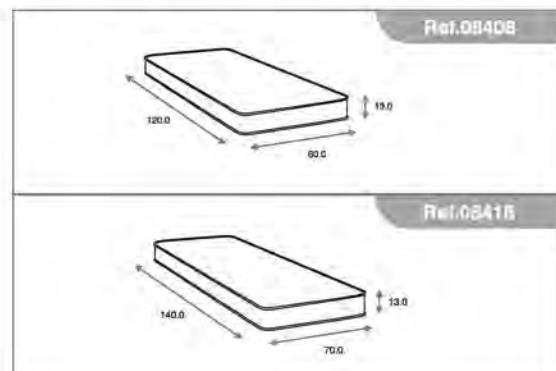

colchones

Descripción

Colchón de muelles para cuna ref.08408:
Medidas internas: 120.0 x 60.0 x 13.0 cm

Colchón de muelles para cuna-cama ref.08418:
Medidas internas: 140.0 x 70.0 x 13.0 cm