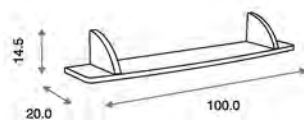

Medidas: 100.0 x 19.0 x 24.0 cm  
Material: Madera de pino/MDF lacado

Ref.03436

**Perchero de Pie Decor ref.03436:**

Medidas: 35.0 x 35.0 x 131.5 cm  
Material: Madera de pino/MDF lacado

Ref.03456

**Estante de Pared Decor ref.03456:**