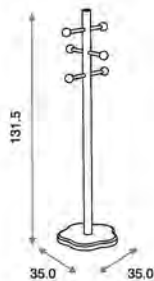

Colores

nogal

blanco mate

Descripción

Ref.13106

Ref.03436

Ref.03456

Perchero Estante Decor ref.13106:

Medidas: 100.0 x 19.0 x 24.0 cm
Material: Madera de pino/MDF lacado

Perchero de Pie Decor ref.03436:

Medidas: 35.0 x 35.0 x 131.5 cm
Material: Madera de pino/MDF lacado

Estante de Pared Decor ref.03456:

Medidas: 100.0 x 20.0 x 14.5 cm
Material: Madera de pino/MDF lacado