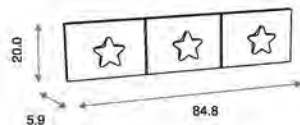

Ref.06376

Perchero de Pared Star ref.06376:

Medidas: 84.8 x 5.9 x 20.0 cm  
Material: Madera de pino/MDF lacado

Ref.03436

Perchero de Pie Decor ref.03436:

Medidas: 35.0 x 35.0 x 131.5 cm  
Material: Madera de pino/MDF lacado