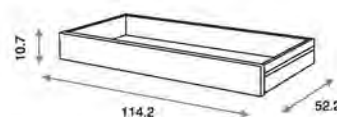

Cajón de Cuna ref.01841:

Opcional
Material: Madera de pino/MDF lacado