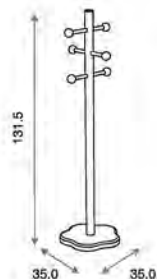

Perchero Estante Decor ref.13106:

Medidas: 100.0 x 19.0 x 24.0 cm
Material: Madera de pino/MDF lacado

Ref.03436