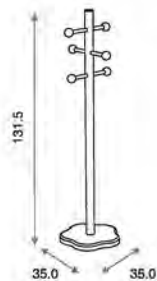

Medidas: 100.0 x 19.0 x 24.0 cm  
Material: Madera de pino/MDF lacado

Ref.03436

**Perchero de Pie Decor ref.03436:**

Medidas: 35.0 x 35.0 x 131.5 cm  
Material: Madera de pino/MDF lacado

Ref.03456

**Estante de Pared Decor ref.03456:**