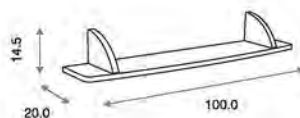

Perchero de Pie Decor ref.03436:

Medidas: 35.0 x 35.0 x 131.5 cm
Material: Madera de pino/MDF lacado

Ref.03456

Estante de Pared Decor ref.03456:

Medidas: 100.0 x 20.0 x 14.5 cm
Material: Madera de pino/MDF lacado