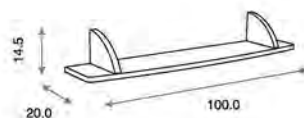

Perchero de Pared Inova ref.06896:

Medidas: 85.0 x 6.0 x 20.0 cm
Material: Madera de pino/MDF lacado

Ref.03456