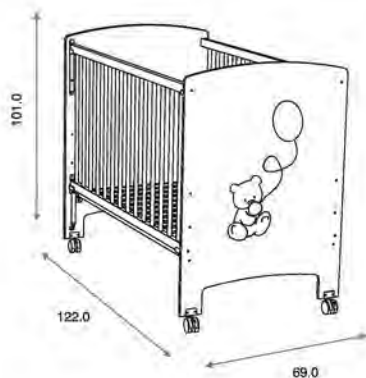

### Cuna Globos ref.05532:

Medidas internas: 120 x 60 cm  
3 posiciones de somier  
Lateral abatible  
Ruedas giratorias con freno  
Material: Madera de pino/MDF lacado