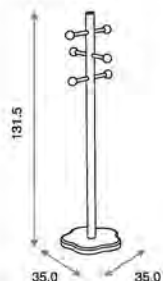

Perchero de Pared Star ref.06376:

Medidas: 84.8 x 5.9 x 20.0 cm
Material: Madera de pino/MDF lacado

Ref.03436