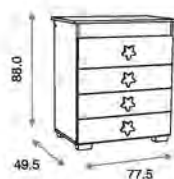

Juego de patas ref.MD365PES:

Opcional

Cómoda Galaxy ref.17044:

Medidas: 49.5 x 77.5 x 88.0 cm
Incluye juego de patas
Material: Madera de pino/MDF lacado
Tablero melaminizado

Ref.47044