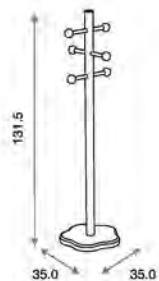

## Descripción

Ref.13106

**Perchero Estante Decor ref.13106:**

Medidas: 100.0 x 19.0 x 24.0 cm  
Material: Madera de pino/MDF lacado

Ref.03436

**Perchero de Pie Decor ref.03436:**

Medidas: 35.0 x 35.0 x 131.5 cm  
Material: Madera de pino/MDF lacado