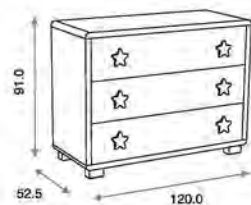

Cómoda Gamma Maxi ref.47054:

Medidas: 52.5 x 120.0 x 91.0 cm
Incluye juego de patas y amortiguadores en cajones
Material: Madera de pino/MDF lacado