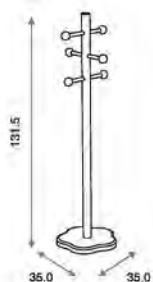

Ref.03436

**Perchero de Pie Decor ref.03436:**

Medidas: 35.0 x 35.0 x 131.5 cm  
Material: Madera de pino/MDF lacado

Ref.03456

**Estante de Pared Decor ref.03456:**

Medidas: 100.0 x 20.0 x 14.5 cm  
Material: Madera de pino/MDF lacado