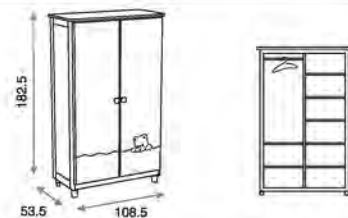

Colores

antique
/beige

castaño
/beige

roble

nogal

blanco mate

Descripción

Ref.05142

Cuna Teddy ref.05142:

Medidas internas: 120 x 60 cm
3 posiciones de somier
Lateral abatible
Laterales provistos con protectores
Ruedas giratorias con freno
Material: Madera de pino/MDF lacado

Cajón de Cuna ref.01821:

Opcional
Material: Madera de pino/MDF lacado

Ref.07495

Armario Teddy Decor ref.07495:

Medidas: 53.5 x 108.5 x 182.5 cm
Armario 2 puertas
Vestido con 7 estantes interiores pequeños
y 1 barra de colgar
Incluye juego de patas
Material: Madera de pino/MDF lacado

Ref.00484

Bañera-Cómoda Teddy Decor ref.00484:

Medidas: 49.5 x 77.5 x 91.0 cm
Incluye cubeta, jabonera, vestidor de PVC
y juego de ruedas
Provista de sistema de seguridad anti-vuelco
Material: Madera de pino/MDF lacado

Ref.02484

Juego de patas Decor ref.MD100PES

Opcional

Cómoda Teddy Decor ref.02484:

Medidas: 49.5 x 77.5 x 91.0 cm
Incluye juego de patas
Material: Madera de pino/MDF lacado

Ref.02004

Cómoda Maxi Decor ref.02004:

Medidas: 54.0 x 100.0 x 91.0 cm
Incluye juego de patas y amortiguadores en
cajones
Material: Madera de pino/MDF lacado

Vestidor Cómoda Maxi ref.03406:

Opcional
Incluye colchón de PVC
Material: Madera de pino/MDF lacado

	antique /beige	castaño /beige	roble	nogal	blanco mate
antique					
beige					
antique					
beige