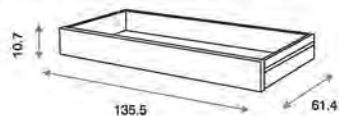

Cajón de Cuna-Cama ref.01871:

Opcional
Material: Madera de pino/MDF lacado