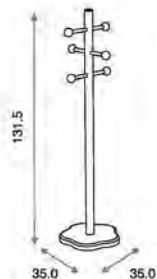

Perchero Estante Decor ref.13106:

Medidas: 100.0 x 19.0 x 24.0 cm
Material: Madera de pino/MDF lacado

Ref.03436