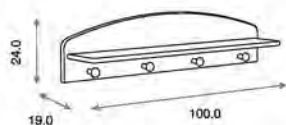

CÓMODA Scala Maxi ref.46244:

Medidas: 53.7 x 100.0 x 87.8 cm
Amortiguadores en cajones incluidos
Material: Madera de pino/MDF lacado

Ref.13106