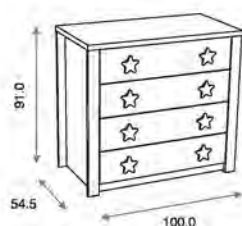

blanco roto / gris

Ref.16374

**Cómoda Star ref.16374:**

Medidas: 47.5 x 77.5 x 96.6 cm  
Incluye juego de patas  
Material: Madera de pino/MDF lacado

Ref.46374

**Cómoda Star Maxi ref.46374:**

Medidas: 54.5 x 100.0 x 91.0 cm  
Amortiguadores en cajones incluidos  
Material: Madera de pino/MDF lacado