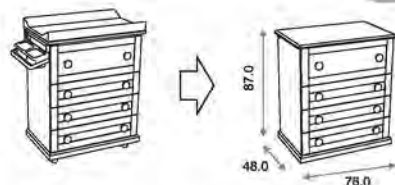

Armario Scala ref.06245:

Medidas: 53.5 x 108.5 x 182.5 cm
Armario 2 puertas
Vestido con 7 estantes interiores pequeños
y 1 barra de colgar
Material: Madera de pino/MDF lacado

Ref.06244

Bañera-Cómoda Scala ref.06244:

Medidas: 48.0 x 78.0 x 87.0 cm
Incluye cubeta, jabonera, vestidor de PVC
y juego de ruedas
Provista de sistema de seguridad anti-vuelco
Material: Madera de pino/MDF lacado

Ref.16244