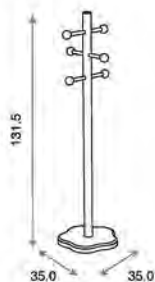

Perchero Estante Decor ref.13106:

Medidas: 100.0 x 19.0 x 24.0 cm
Material: Madera de pino/MDF lacado

Ref.03436