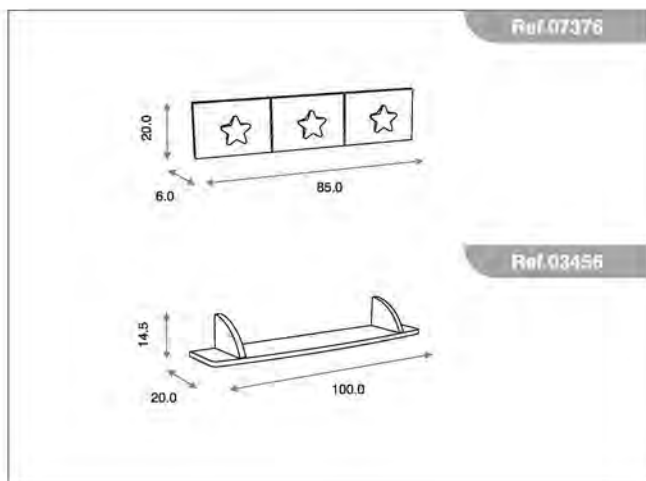

Colores

Descripción

Perchero de Pared Star Plus ref.07376:
Medidas: 85.0 x 6.0 x 20.0 cm
Material: Madera de pino/MDF lacado

Estante de Pared Decor ref.03456:
Medidas: 100.0 x 20.0 x 14.5 cm
Material: Madera de pino/MDF lacado

blanco mate