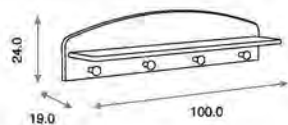

Descripción

Ref.13106

Ref.03436