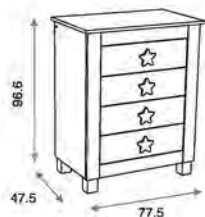

Descripción

Colores

blanco mate / azul brillo

blanco mate

blanco roto / arena

blanco roto / gris

Ref.16374

Cómoda Star ref.16374:

Medidas: 47.5 x 77.5 x 96.6 cm
Incluye juego de patas
Material: Madera de pino/MDF lacado

Ref.46374