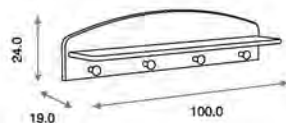

Colores

nogal

roble

blanco mate

Descripción

Ref.13106

**Perchero Estante Decor ref.13106:**

Medidas: 100.0 x 19.0 x 24.0 cm  
Material: Madera de pino/MDF lacado