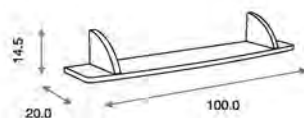

Perchero de Pie Decor ref.03436:

Medidas: 35.0 x 35.0 x 131.5 cm
Material: Madera de pino/MDF lacado

Ref.03456