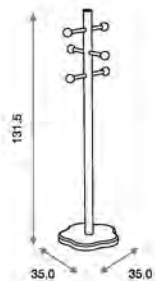

Perchero Estante Decor ref.13106:

Medidas: 100.0 x 19.0 x 24.0 cm
Material: Madera de pino/MDF lacado

Ref.03436