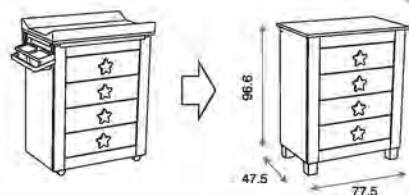

Armario NL Star ref.16375:

Medidas: 63.0 x 120.0 x 204.0 cm
Armario 2 puertas y 2 cajones
Vestido con 4 estantes interiores pequeños, maletero y 1 barra de colgar
Amortiguadores en los cajones incluidos
Material: Madera de pino/MDF lacado

Ref.06374