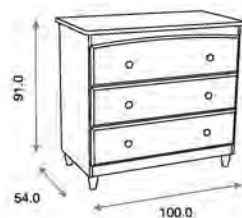

Cómoda Classic Bear Decor ref.17014:

Medidas: 49.5 x 77.5 x 91.0 cm
Incluye juego de patas
Material: Madera de pino/MDF lacado

Cómoda Maxi Decor ref.02004:

Medidas: 54.0 x 100.0 x 91.0 cm
Incluye juego de patas y amortiguadores en
cajones
Material: Madera de pino/MDF lacado