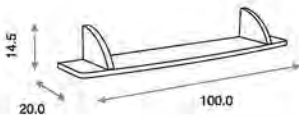

Perchero de Pie Decor ref.03436:

Medidas: 35.0 x 35.0 x 131.5 cm
Material: Madera de pino/MDF lacado

Ref.03456