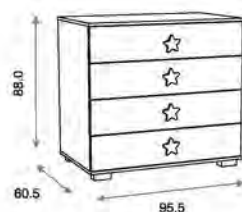

Cómoda Galaxy Maxi ref.47044:

Medidas: 60.5 x 95.5 x 88.0 cm
Incluye juego de patas y amortiguadores en
cajones
Material: MDF lacado/Tablero melaminizado