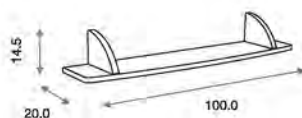

Perchero de Pie Decor ref.03436:

Medidas: 35.0 x 35.0 x 131.5 cm
Material: Madera de pino/MDF lacado

Ref.03456