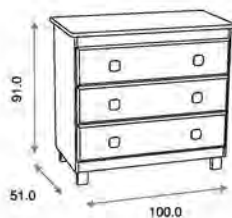

Juego de patas Decor ref.MD200PES:
Opcional

Cómoda Jirafa Decor ref.16324:

Medidas: 49.5 x 77.5 x 91.0 cm
Incluye juego de patas
Material: Madera de pino/MDF lacado

Ref.02194