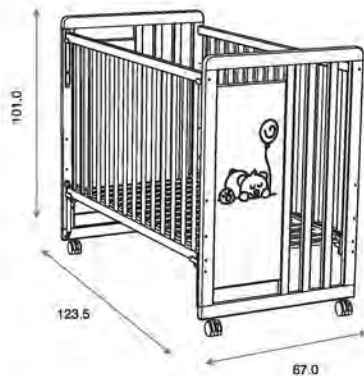

### Cuna Balú ref.05562:

Medidas internas: 120 x 60 cm  
3 posiciones de somier  
Lateral abatible  
Ruedas giratorias con freno  
Material: Madera de pino/MDF lacado