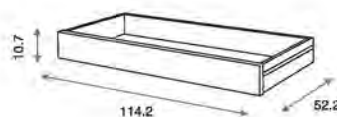

Cajón de Cuna ref.01851:

Opcional
Material: Madera de pino/MDF lacado