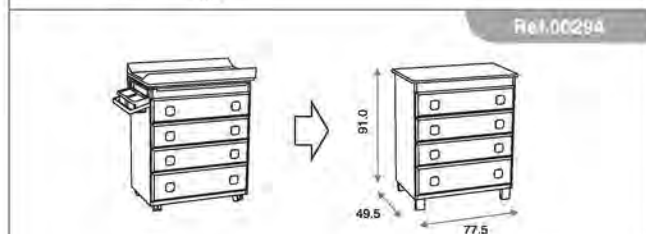

### Armario L Decor ref.07295:

Medidas: 53.5 x 108.5 x 182.5 cm  
Armario 2 puertas y 1 cajón  
Vestido con 5 estantes interiores pequeños y 1 barra de colgar  
Incluye juego de patas y amortiguador en cajón  
Material: Madera de pino/MDF lacado