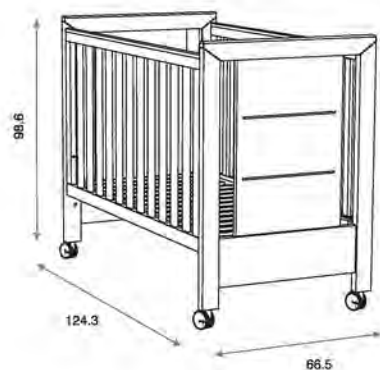

Medidas: 35.0 x 35.0 x 131.5 cm  
Material: Madera de pino/MDF lacado

**Vestidor Cómoda Maxi ref.03406:**

Opcional  
Incluye colchón de PVC  
Material: Madera de pino/MDF lacado

blanco brillo	
blanco brillo	
blanco brillo	
blanco brillo	

Colores

blanco mate /decapé gris

blanco mate

Descripción

Ref.06892

Cuna Inova ref.06892:

Medidas internas: 120 x 60 cm  
3 posiciones de somier  
Lateral abatible con sistema oculto  
Laterales provistos con protectores  
Ruedas giratorias con freno  
Material: Madera de pino/MDF lacado