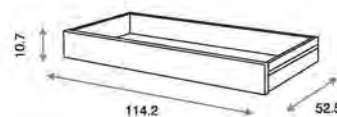

Cajón de Cuna ref.01831:

Opcional
Material: Madera de pino/MDF lacado