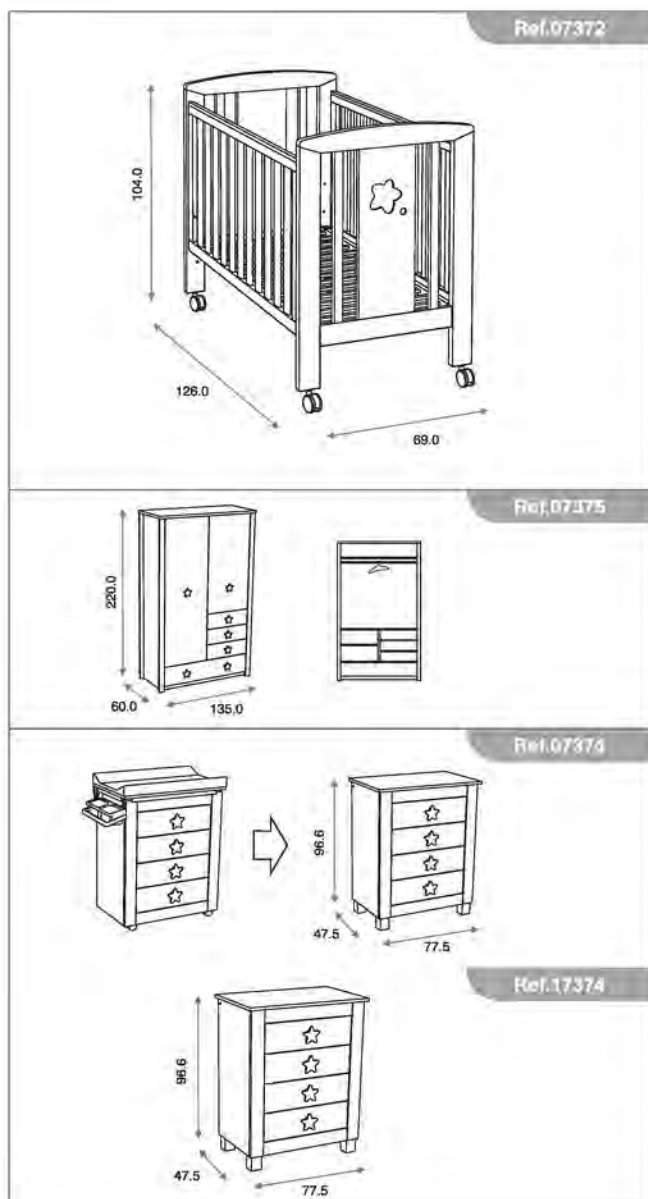

blanco mate / cromado

Descripción