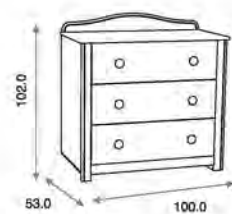

### Armario Village ref.05285:

Medidas: 52.5 x 114.5 x 190.0 cm  
Armario 2 puertas  
Vestido con 5 estantes interiores pequeños y 1 barras de colgar  
Material: Madera de pino/ MDF lacado

Ref.45284