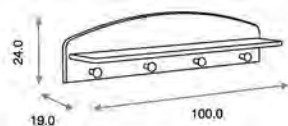

Colores

nogal

blanco mate

Descripción

Ref.13106