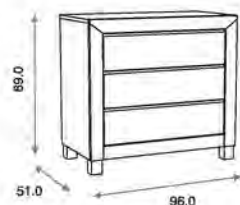

Cómoda Inova Maxi ref.46894:

Medidas: 51.0 x 96.0 x 89.0 cm
Incluye juego de patas y amortiguadores en cajones
Material: Madera de pino/ MDF lacado