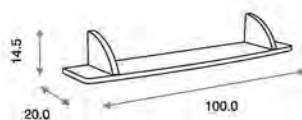

Perchero de Pie Decor ref.03436:

Medidas: 35.0 x 35.0 x 131.5 cm
Material: Madera de pino/MDF lacado

Ref.03456