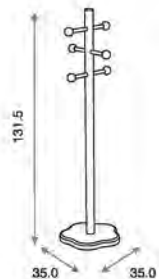

Descripción

Ref.13106

Ref.03436

Ref.03456

Perchero Estante Decor ref.13106:

Medidas: 100.0 x 19.0 x 24.0 cm
Material: Madera de pino/MDF lacado

Perchero de Pie Decor ref.03436:

Medidas: 35.0 x 35.0 x 131.5 cm
Material: Madera de pino/MDF lacado

Estante de Pared Decor ref.03456:

Medidas: 100.0 x 20.0 x 14.5 cm
Material: Madera de pino/MDF lacado

Colores

nogal
/beige

blanco mate
/azul

blanco mate
/chocolate

blanco mate
/malva

blanco mate

nogal				
beige				
nogal				
beige				
nogal				
beige