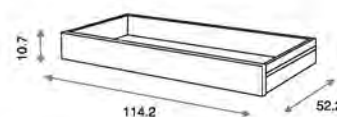

Cajón de Cuna ref.01841:

Opcional
Material: Madera de pino/MDF lacado