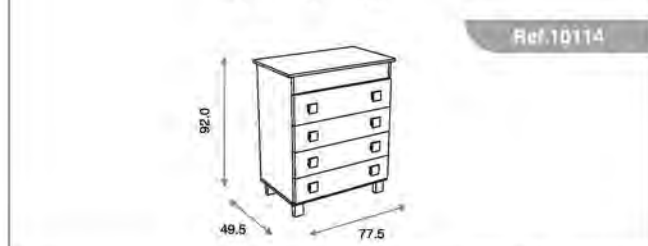

Ref.00104

Juego de patas Ecoline ref.MD350PES:
Opcional

Cómoda Ecoline ref.10114:
Medidas: 49.5 x 77.5 x 92.0 cm
Incluye juego de patas
Material: Tablero melaminizado/Madera de pino