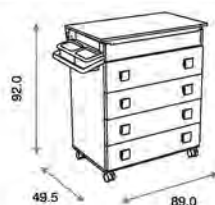

Colores:

nogal

blanco mate

Descripción

Ref.05572

Cuna Sweet ref.05572:

Medidas internas: 120 x 60 cm
3 posiciones de somier
Lateral abatible
Ruedas giratorias con freno
Material: Madera de pino/MDF lacado

Cajón de Cuna ref.01831:

Opcional
Material: Madera de pino/MDF lacado

Ref.00114

Bañera Ecoline ref.00114:

Medidas: 49.5 x 89.0 x 92.0 cm
Incluye cubeta, jabonera, vestidor de PVC y juego de ruedas
Material: Tablero melaminizado/Madera de pino

Vestidor de PVC
Beige liso

Vestidor de PVC
Blanco liso

Ref.10114

Juego de patas Ecoline ref.MD350PES:

Opcional

Cómoda Ecoline ref.10114:

Medidas: 49.5 x 77.5 x 92.0 cm
Incluye juego de patas
Material: Tablero melaminizado/Madera de pino

Ref.00104

Bañera Ecobow ref.00104:

Medidas: 49.5 x 89.0 x 92.0 cm
Incluye cubeta, jabonera, vestidor de PVC y juego de ruedas
Material: Tablero melaminizado/Madera de pino

Vestidor de PVC
Beige liso

Vestidor de PVC
Blanco liso

Ref.10104

Juego de patas Ecobow ref.MD300PES:

Opcional

Cómoda Ecobow ref.10104:

Medidas: 49.5 x 77.5 x 92.0 cm
Incluye juego de patas
Material: Tablero melaminizado/Madera de pino