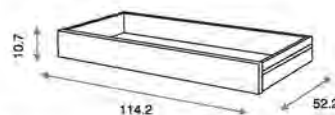

Cuna Fantasy ref.02732:
Medidas internas: 120 x 60 cm
3 posiciones de somier
Lateral abatible
Laterales provistos con protectores
Ruedas giratorias con freno
Material: Madera de pino/MDF lacado

Cajón de Cuna ref.01841:
Opcional
Material: Madera de pino/MDF lacado

Ref.02735