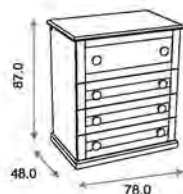

Cómoda Scala ref.16244:

Medidas: 48.0 x 78.0 x 87.0 cm
Material: Madera de pino/MDF lacado