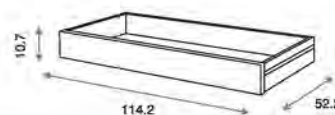

Cajón de Cuna ref.01831:

Opcional
Material: Madera de pino/MDF lacado