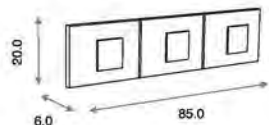

Descripción

Ref.08006

Ref.03456