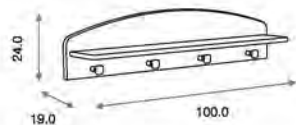

Colores

beige
/wengue

blanco mate

Descripción

Ref.13016