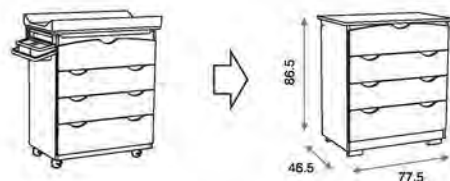

Armario Kiara ref.07005:

Medidas: 60.0 x 99.5 x 190.0 cm
Armario 2 puertas y 2 cajones
Vestido con 1 estante interior y 1 barra de colgar
Amortiguadores en cajones incluidos
Material: Madera de pino/MDF lacado

Ref.07004