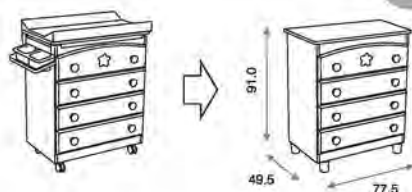

Armario Cosmos Decor ref.06405:

Medidas: 53.5 x 108.5 x 182.5 cm
Armario 2 puertas
Vestido con 7 estantes interiores pequeños
y 1 barra de colgar
Incluye juego de patas
Material: Madera de pino/MDF lacado

Ref.06404

Bañera-Cómoda Cosmos Decor ref.06404:

Medidas: 49.5 x 77.5 x 91.0 cm
Incluye cubeta, jabonera, vestidor de PVC
y juego de ruedas
Provista de sistema de seguridad anti-vuelco
Material: Madera de pino/MDF lacado

Ref.16404