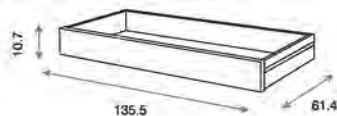

Cajón de Cuna-Cama ref.01871:

Opcional
Material: Madera de pino/MDF lacado