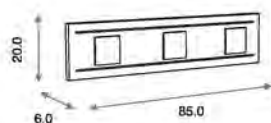

Colorea

blanco mate
/decapé gris

blanco mate

Descripción

Ref.06896