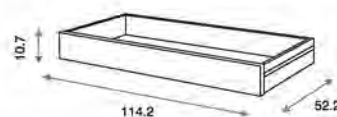

Cajón de Cuna ref.01841:

Opcional
Material: Madera de pino/MDF lacado