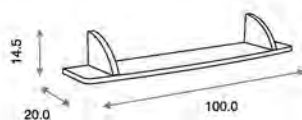

Perchero de Pie Decor ref.03436:

Medidas: 35.0 x 35.0 x 131.5 cm
Material: Madera de pino/MDF lacado

Ref.03456