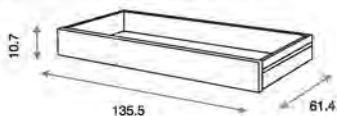

Cajón de Cuna-Cama ref.01871:

Opcional
Material: Madera de pino/MDF lacado