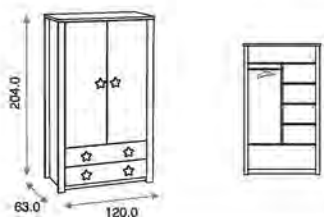

Armario XL Star ref.06375:

Medidas: 60.0 x 135.0 x 220.0 cm
Armario 2 puertas y 4 cajones
Vestido con 1 estante interior pequeño, maletero y 1 barra de colgar
Amortiguadores en cajones incluidos
Material: Madera de pino/MDF lacado

Ref.16375