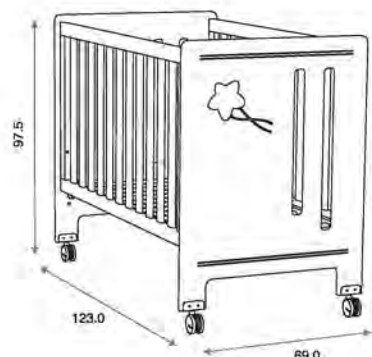

Ref.03456

**Estante de Pared Decor ref.03456:**

Medidas: 100.0 x 20.0 x 14.5 cm  
Material: Madera de pino/MDF lacado

Colores

blanco brillo / cromado    blanco mate

Ref.02722