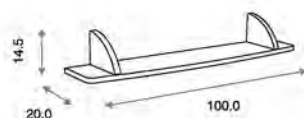

Perchero de Pie Decor ref.03436:

Medidas: 35.0 x 35.0 x 131.5 cm
Material: Madera de pino/MDF lacado

Ref.03456