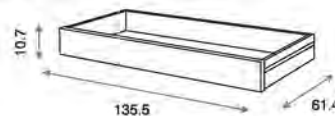

Cajón de Cuna-Cama ref.01871:

Opcional
Material: Madera de pino/MDF lacado