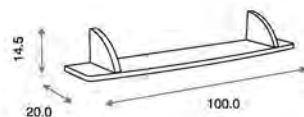

Perchero de Pared Cubo ref.08006:

Medidas: 85.0 x 6.0 x 20.0 cm
Material: Madera de pino/MDF lacado

Estante de Pared Decor ref.03456:

Medidas: 100.0 x 20.0 x 14.5 cm
Material: Madera de pino/MDF lacado

Colores

castaño
/beige

blanco mate
/azul

blanco mate
/chocolate

blanco mate
/malva

blanco mate
/topo

blanco mate