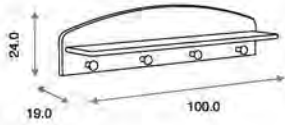

Colores

blanco mate /azul

blanco mate /chocolate

blanco mate

Descripción

Ref. 13106