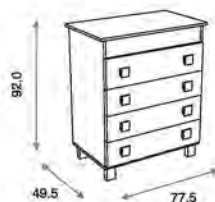

Bañera Ecoline ref.00114:

Medidas: 49.5 x 89.0 x 92.0 cm
Incluye cubeta, jabonera, vestidor de PVC y juego de ruedas
Material: Tablero melaminizado/Madera de pino

Vestidor de PVC
Beige liso

Vestidor de PVC
Blanco liso

Ref.10114