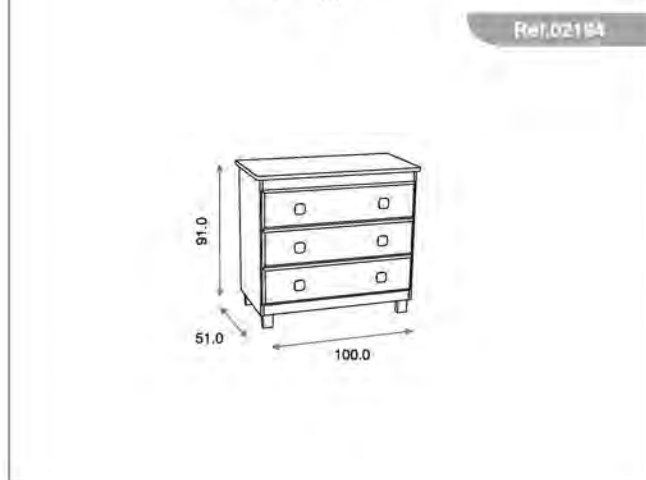

Cómoda L Maxi Decor ref.02194:

Medidas: 51.0 x 100.0 x 91.0 cm
Incluye juego de patas y amortiguadores en cajones
Material: Madera de pino/MDF lacado

Vestidor Cómoda Maxi ref.03406:

Opcional
Incluye colchón de PVC
Material: Madera de pino/MDF lacado

	nogal	blanco mate /topo	blanco mate	blanco roto /arena
Cuna Minimal ref.06812:	☐	☐	☐	☐
Cajón de Cuna ref.01841:	☐	☒ blanco mate	☐	☐ arena
Armario L Decor ref.07295:	☐	☐	☐	☐
Bañera-Cómoda L Decor ref.00294:	☐	☐	☐	☐
Juego de patas L Decor ref.MD200PES:	☐	☐	☐	☐
Cómoda L Decor ref.02294:	☐	☐	☐	☐
Cómoda L Maxi Decor ref.02194:	☐	☐	☐	☐
Vestidor Cómoda Maxi ref.03406:	☐	☒ blanco mate	☐	☐ blanco roto