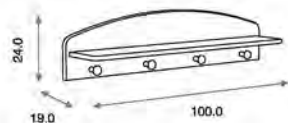

Colores

castaño

nogal

blanco mate

Descripción

Ref.13106