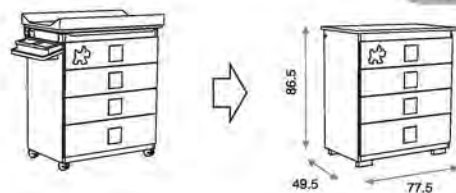

Armario Bobby ref.02605:

Medidas: 60.5 x 117.0 x 204.0 cm
Armario 2 puertas y 2 cajones
Vestido con 5 estantes interiores pequeños
y 1 barra de colgar
Incluye juego de patas y amortiguadores en
cajones
Material: MDF lacado

Ref.02604