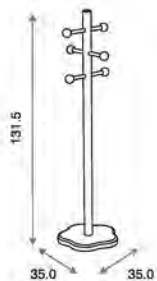

Descripción

Ref.13106

Ref.03436

Ref.03456

Perchero Estante Decor ref.13106:

Medidas: 100.0 x 19.0 x 24.0 cm
Material: Madera de pino/MDF lacado

Perchero de Pie Decor ref.03436:

Medidas: 35.0 x 35.0 x 131.5 cm
Material: Madera de pino/MDF lacado

Estante de Pared Decor ref.03456:

Medidas: 100.0 x 20.0 x 14.5 cm
Material: Madera de pino/MDF lacado

Colores

nogal
/beige

blanco mate
/azul

blanco mate
/chocolate

blanco mate

nogal			
beige			
nogal			
beige			
nogal			
beige