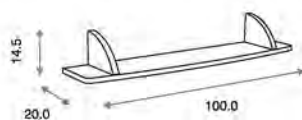

Perchero Estante Decor ref.13106:

Medidas: 100.0 x 19.0 x 24.0 cm
Material: Madera de pino/MDF lacado

Perchero de Pie Decor ref.03436:

Medidas: 35.0 x 35.0 x 131.5 cm
Material: Madera de pino/MDF lacado

Estante de Pared Decor ref.03456:

Medidas: 100.0 x 20.0 x 14.5 cm
Material: Madera de pino/MDF lacado

Colores

nogal
/beige

blanco mate
/azul

blanco mate
/chocolate

blanco mate

nogal			
beige			
nogal			
beige			
nogal			
beige