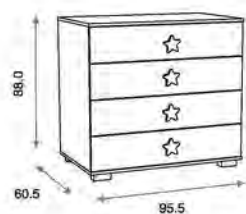

Cómoda Cometa ref.12724:

Medidas: 49.5 x 77.5 x 88.0 cm
Incluye juego de patas
Material: Madera de pino/MDF lacado
Tablero melaminizado

Cómoda Cometa Maxi ref.42724:

Medidas: 60.5 x 95.5 x 88.0 cm
Incluye juego de patas y amortiguadores en
cajones
Material: MDF lacado/Tablero melaminizado