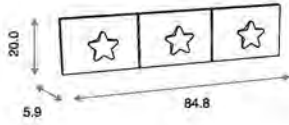

Colores

blanco mate
/chocolate

blanco mate
/topo

blanco mate

Descripción

Ref.06376

Ref.03456