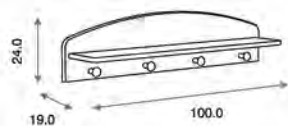

Descripción

Ref.13106

Ref.03436