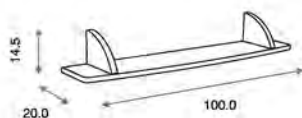

Perchero de Pie Decor ref.03436:

Medidas: 35.0 x 35.0 x 131.5 cm
Material: Madera de pino/MDF lacado

Ref.03456