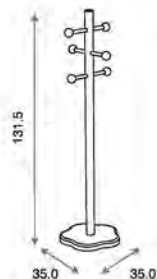

Perchero Estante Decor ref.13106:

Medidas: 100.0 x 19.0 x 24.0 cm
Material: Madera de pino/MDF lacado

Ref.03436