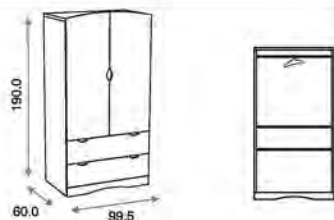

Colores

blanco mate /chocolate   blanco mate /decapé gris   blanco mate

Descripción

Ref.07002

Cuna Kiara ref.07002:

Medidas internas: 120 x 60 cm
3 posiciones de somier
Lateral abatible con sistema oculto
Laterales provistos con protectores
Ruedas giratorias con freno
Material: Madera de pino/MDF lacado

Cajón de Cuna ref.01851:

Opcional
Material: Madera de pino/MDF lacado

Ref.07003

Cuna-Cama Kiara ref.07003:

Medidas internas: 140 x 70 cm
3 posiciones de somier en cuna
Lateral abatible con sistema oculto en cuna
Laterales provistos con protectores
Ruedas giratorias con freno
Material: Madera de pino/MDF Lacado

Cajón de Cuna-Cama ref.01871:

Opcional
Material: Madera de pino/MDF lacado

Ref.07005

Armario Kiara ref.07005:

Medidas: 60.0 x 99.5 x 190.0 cm
Armario 2 puertas y 2 cajones
Vestido con 1 estante interior y 1 barra de colgar
Amortiguadores en cajones incluidos
Material: Madera de pino/MDF lacado

Ref.07004

Bañera-Cómoda Kiara ref.07004:

Medidas: 46.5 x 77.5 x 86.5 cm
Incluye cubeta, jabonera, vestidor de PVC y juego de ruedas
Provista de sistema de seguridad anti-vuelco
Material: Madera de pino/MDF lacado

Ref.17004

Juego de patas ref.MD355PES:

Opcional

Cómoda Kiara ref.17004:

Medidas: 46.5 x 77.5 x 86.5 cm
Incluye juego de patas
Material: Madera de pino/MDF lacado

blanco mate	blanco mate	
chocolate	decapé gris	
blanco mate	blanco mate	
chocolate	decapé gris