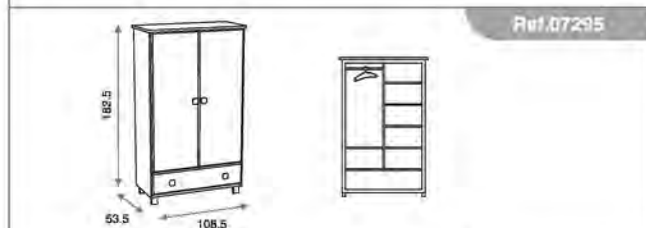

### Armario L Decor ref.07295:

Medidas: 53.5 x 108.5 x 182.5 cm  
Armario 2 puertas y 1 cajón  
Vestido con 5 estantes interiores pequeños y 1 barra de colgar  
Incluye juego de patas y amortiguador en cajón  
Material: Madera de pino/MDF lacado