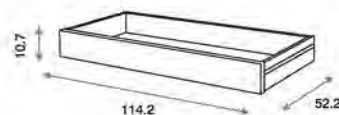

Cajón de Cuna ref.01851:

Opcional
Material: Madera de pino/MDF lacado