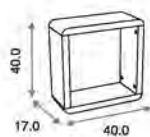

## Descripción

Ref.05906

**Estante de Pared Cuadrado**  
Arc ref.05906:

Medidas: 40.0x 17.0 x 40.0 cm  
Material: MDF lacado

Ref.15906

**Estante de Pared Rectangular**  
Arc ref.15906:

Medidas: 40.0 x 17.0 x 20.0cm  
Material: MDF lacado