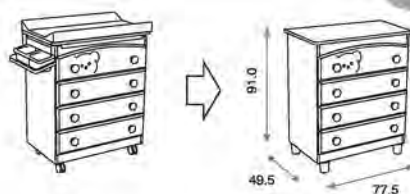

Armario Classic Bear Decor ref.07015:

Medidas: 53.5 x 108.5 x 182.5 cm
Armario 2 puertas
Vestido con 7 estantes interiores pequeños
y 1 barra de colgar
Incluye juego de patas
Material: Madera de pino/MDF lacado

Ref.07014

Bañera-Cómoda Classic Bear Decor ref.07014:

Medidas: 49.5 x 77.5 x 91.0 cm
Incluye cubeta, jabonera, vestidor de PVC,
y juegos de ruedas
Provista de sistema de seguridad anti-vuelco
Material: Madera de pino/MDF lacado

Ref.17014

Juego de patas Decor ref.MD100PES:

Opcional

Ref.02004