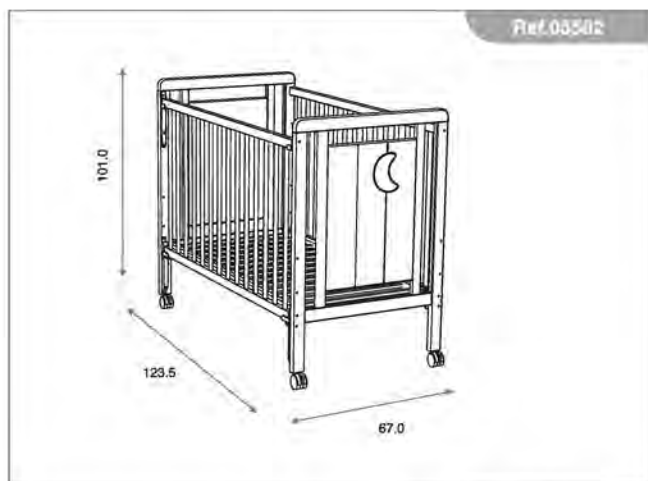

Ref.05582

**Cuna Moon ref.05582:**  
 Medidas internas: 120 x 60 cm  
 3 posiciones de somier  
 Lateral abatible  
 Ruedas giratorias con freno  
 Material: Madera de pino/MDF lacado

**Cajón de Cuna ref.01831:**  
 Opcional  
 Material: Madera de pino/MDF lacado