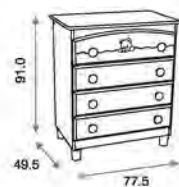

Juego de patas Decor ref.MD100PES

Opcional

Cómoda Teddy Decor ref.02484:

Medidas: 49.5 x 77.5 x 91.0 cm
Incluye juego de patas
Material: Madera de pino/MDF lacado

Ref.02004