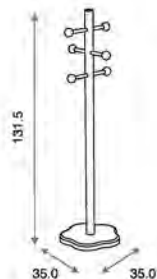

Ref.06376

Perchero de Pared Star ref.06376:

Medidas: 84.8 x 5.9 x 20.0 cm  
Material: Madera de pino/MDF lacado

Ref.03436

Perchero de Pie Decor ref.03436:

Medidas: 35.0 x 35.0 x 131.5 cm  
Material: Madera de pino/MDF lacado