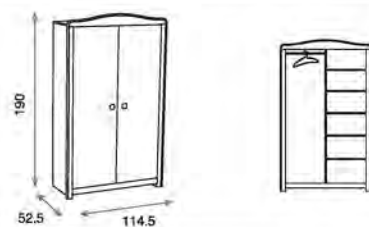

Cuna Village ref.05282:

Medidas internas: 120 x 60 cm
3 posiciones de somier
Lateral abatible con sistema oculto
Ruedas giratorias con freno
Material: Madera de pino

Ref.05285

Armario Village ref.05285:

Medidas: 52.5 x 114.5 x 190.0 cm
Armario 2 puertas
Vestido con 5 estantes interiores pequeños y 1 barras de colgar
Material: Madera de pino/ MDF lacado

Ref.45284