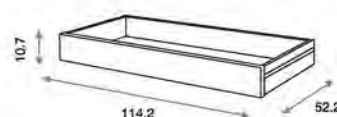

Cajón de Cuna ref.01841:

Opcional
Material: Madera de pino/MDF lacado

Armario L Decor ref.07295:

Medidas: 53.5 x 108.5 x 182.5 cm
Armario 2 puertas y 1 cajón
Vestido con 5 estantes interiores pequeños y 1 barra de colgar
Incluye juego de patas y amortiguador en cajón
Material: Madera de pino/MDF lacado