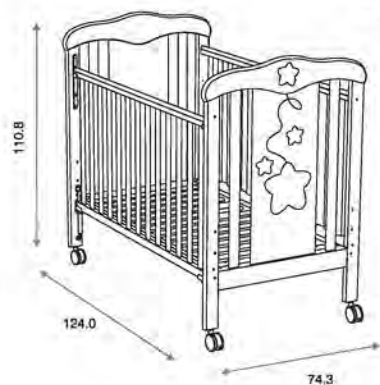

roble
/blanco mate

blanco mate

Descripción

Ref.06402