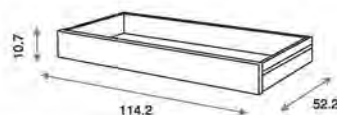

Cajón de Cuna ref.01851:

Opcional
Material: Madera de pino/MDF lacado