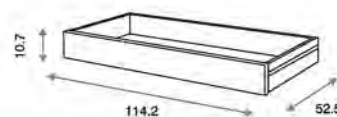

Medidas internas: 120 x 60 cm  
3 posiciones de somier  
Lateral abatible  
Ruedas giratorias con freno  
Material: Madera de pino/MDF lacado

Cajón de Cuna ref.01831:

Opcional  
Material: Madera de pino/MDF lacado