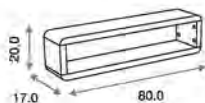

Estante de Pared Rectangular
Arc ref.15906:

Medidas: 40.0 x 17.0 x 20.0cm
Material: MDF lacado

Ref.65906