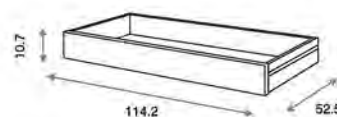

Cajón de Cuna ref.01831:

Opcional
Material: Madera de pino/MDF lacado