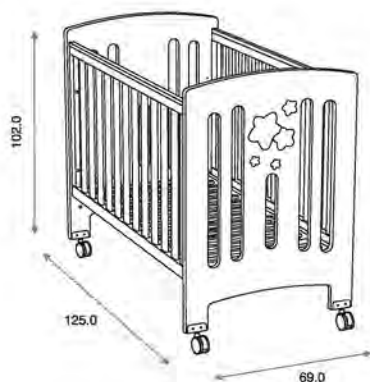

Colores

blanco mate /plata metalizado   blanco mate /abeto   blanco mate /chocolate   blanco mate

Descripción

Ref.07052

Cuna Gamma ref.07052:

Medidas internas: 120 x 60 cm
3 posiciones de somier
Lateral abatible con sistema oculto
Laterales provistos con protectores
Ruedas giratorias con freno
Material: Madera de pino/MDF lacado

Cajón de Cuna ref.01851:

Opcional
Material: Madera de pino/MDF lacado