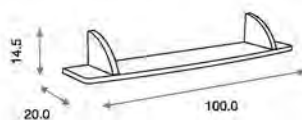

Perchero Estante Decor ref.13106:

Medidas: 100.0 x 19.0 x 24.0 cm
Material: Madera de pino/MDF lacado

Perchero de Pie Decor ref.03436:

Medidas: 35.0 x 35.0 x 131.5 cm
Material: Madera de pino/MDF lacado

Estante de Pared Decor ref.03456:

Medidas: 100.0 x 20.0 x 14.5 cm
Material: Madera de pino/MDF lacado

Colores

nogal
/beige

blanco mate
/azul

blanco mate
/chocolate

blanco mate
/malva

blanco mate

nogal				
beige				
nogal				
beige				
nogal				
beige