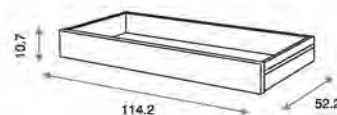

Cajón de Cuna ref.01851:

Opcional
Material: Madera de pino/MDF lacado