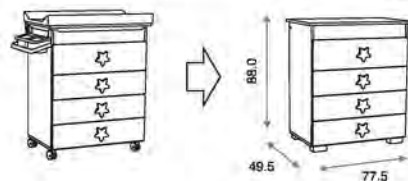

Armario Galaxy ref.07045:

Medidas: 60.5 x 117.0 x 201.5 cm
Armario 2 puertas y 2 cajones
Vestido con 3 estantes interiores pequeños
maletero y 1 barra de colgar
Incluye juego de patas y amortiguadores en
cajones
Material: MDF lacado/Tablero melaminizado

Ref.07044

Bañera-Cómoda Galaxy ref.07044:

Medidas: 49.5 x 77.5 x 88.0 cm
Incluye cubeta, jabonera, vestidor de PVC
y juego de ruedas
Provista de sistema de seguridad anti-vuelco
Material: Madera de pino/MDF lacado
Tablero melaminizado

Ref.17044