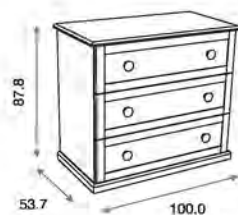

Colores

castaño

nogal

blanco mate

Descripción

Ref.46244