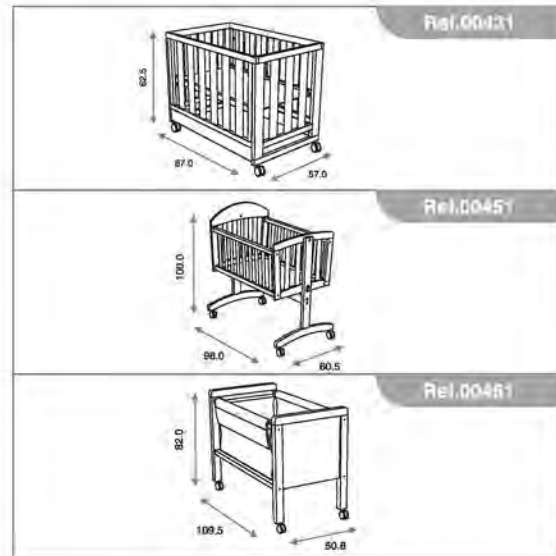

minicunas

Descripción

Minicuna Combi ref.00431:
Medidas internas cuna: 83.0 x 53.5 cm
Lateral extraíble
6 posiciones de somier regulables
Ruedas giratorias con frenos
Incluye almohadas protector, colchón, suplemento de colchón y textil coordinado opcional ref.00431tx
Material: Madera de pino/MDF lacado

Minicuna Balancín ref.00451:
Medidas internas: 80.0 x 50.0 cm
Ruedas giratorias con freno
Incluye edredón, protector y colchón
Material: Madera de pino

Minicuna Plus ref.00461:
Medidas internas: 90.0 x 50.0 cm
Ruedas giratorias con freno
Incluye edredón, protector y colchón
Material: Madera de pino