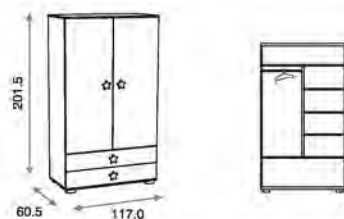

Colores

blanco mate
/chocolate

blanco mate
/topo

blanco mate

Descripción

Ref.02712

Cuna Galaxy ref.02712:

Medidas internas: 120 x 60 cm
3 posiciones de somier
Lateral abatible
Laterales provistos con protectores
Ruedas giratorias con freno
Material: Madera de pino/MDF lacado

Cajón de Cuna ref.01841:

Opcional
Material: Madera de pino/MDF lacado

Ref.07045

Armario Galaxy ref.07045:

Medidas: 60.5 x 117.0 x 201.5 cm
Armario 2 puertas y 2 cajones
Vestido con 3 estantes interiores pequeños
maletero y 1 barra de colgar
Incluye juego de patas y amortiguadores en
cajones
Material: MDF lacado/Tablero melaminizado

Ref.07044

Bañera-Cómoda Galaxy ref.07044:

Medidas: 49.5 x 77.5 x 88.0 cm
Incluye cubeta, jabonera, vestidor de PVC
y juego de ruedas
Provista de sistema de seguridad anti-vuelco
Material: Madera de pino/MDF lacado
Tablero melaminizado

Ref.17044

Juego de patas ref.MD365PES:

Opcional

Cómoda Galaxy ref.17044:

Medidas: 49.5 x 77.5 x 88.0 cm
Incluye juego de patas
Material: Madera de pino/MDF lacado
Tablero melaminizado

Ref.47044

Cómoda Galaxy Maxi ref.47044:

Medidas: 60.5 x 95.5 x 88.0 cm
Incluye juego de patas y amortiguadores en
cajones
Material: MDF lacado/Tablero melaminizado

Vestidor Cómoda Maxi ref.03406:

Opcional
Incluye colchón de PVC
Material: Madera de pino/MDF lacado

blanco mate	blanco mate	
blanco mate	blanco mate	
chocolate