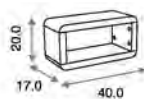

## Descripción

Ref.05906

**Estante de Pared Cuadrado**  
Arc ref.05906:

Medidas: 40.0x 17.0 x 40.0 cm  
Material: MDF lacado

Ref.15906

**Estante de Pared Rectangular**  
Arc ref.15906:

Medidas: 40.0 x 17.0 x 20.0cm  
Material: MDF lacado