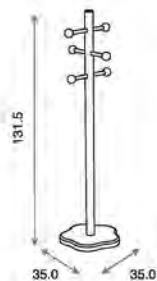

Descripción

Ref.13106

Ref.03436

Ref.03456

Perchero Estante Decor ref.13106:

Medidas: 100.0 x 19.0 x 24.0 cm
Material: Madera de pino/MDF lacado

Perchero de Pie Decor ref.03436:

Medidas: 35.0 x 35.0 x 131.5 cm
Material: Madera de pino/MDF lacado

Estante de Pared Decor ref.03456:

Medidas: 100.0 x 20.0 x 14.5 cm
Material: Madera de pino/MDF lacado

Colores

nogal
/beige

blanco mate
/azul

blanco mate
/chocolate

blanco mate
/malva

blanco mate

nogal				
beige				
nogal				
beige				
nogal				
beige