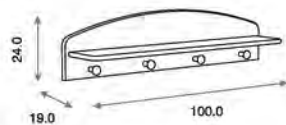

Descripción

Colores

antique

castaño

roble

nogal

blanco mate

Ref.13106