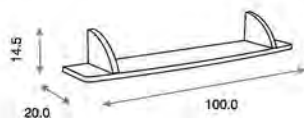

Perchero Estante Decor ref.13106:

Medidas: 100.0 x 19.0 x 24.0 cm
Material: Madera de pino/MDF lacado

Perchero de Pie Decor ref.03436:

Medidas: 35.0 x 35.0 x 131.5 cm
Material: Madera de pino/MDF lacado

Estante de Pared Decor ref.03456:

Medidas: 100.0 x 20.0 x 14.5 cm
Material: Madera de pino/MDF lacado

Colores

nogal
/beige

blanco mate
/azul

blanco mate
/chocolate

blanco mate
/malva

blanco mate

nogal				
beige				
nogal				
beige				
nogal				
beige