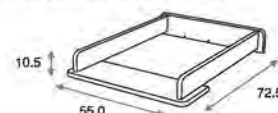

Vestidor Cómoda Maxi ref.03406:

Opcional
Incluye colchón de PVC
Material: Madera de pino/MDF lacado

	antique /beige	castaño /beige	roble	nogal	blanco mate
antique					
beige					
antique					
beige