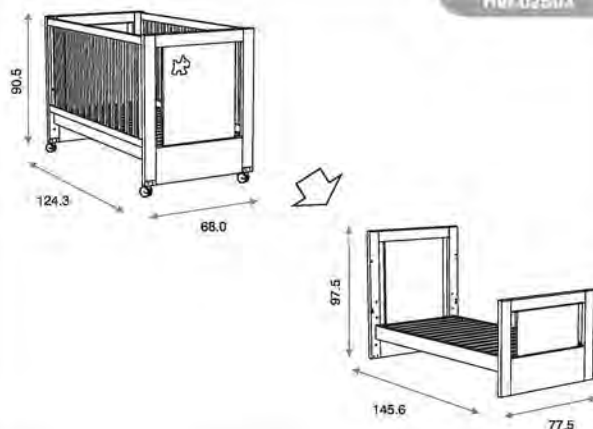

Cajón de Cuna ref.01831:

Opcional
Material: Madera de pino/MDF lacado

Ref.02603

Cuna-Cama Bobby ref.02603:

Medidas internas: 140 x 70 cm
3 posiciones de somier en cuna
Lateral abatible con sistema oculto en cuna
Ruedas giratorias con freno
Material: Madera de pino/MDF lacado

Cajón de Cuna-Cama ref.01871:

Opcional
Material: Madera de pino/MDF lacado

Ref.02605