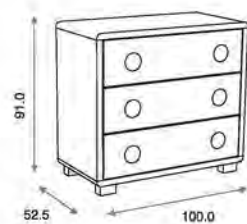

Cómoda Friends Maxi ref.47064:

Medidas: 52.5 x 100.0 x 91.0 cm
Incluye juego de patas y amortiguadores en cajones
Material: Madera de pino/MDF lacado