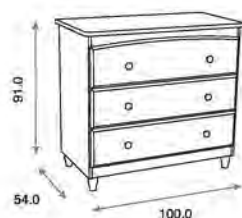

Ref.16404

Cómoda Cosmos Decor ref.16404:

Medidas: 49.5 x 77.5 x 91.0 cm  
Incluye juego de patas  
Material: Madera de pino/MDF lacado

Ref.02004

Cómoda Maxi Decor ref.02004:

Medidas: 54.0 x 100.0 x 91.0 cm  
Incluye juego de patas y amortiguadores en  
cajones  
Material: Madera de pino/MDF lacado