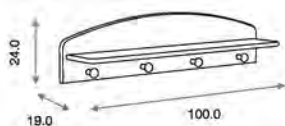

Colores

nogal

blanco mate

Descripción

Ref.13106

Ref.03436