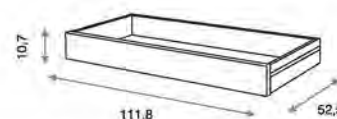

Cajón de Cuna ref.01821:

Opcional
Material: Madera de pino/MDF lacado