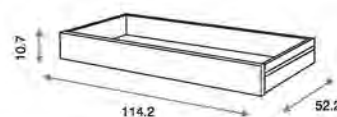

Cajón de Cuna ref.01841:

Opcional
Material: Madera de pino/MDF lacado