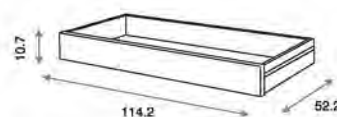

Cajón de Cuna ref.01831:

Opcional
Material: Madera de pino/MDF lacado