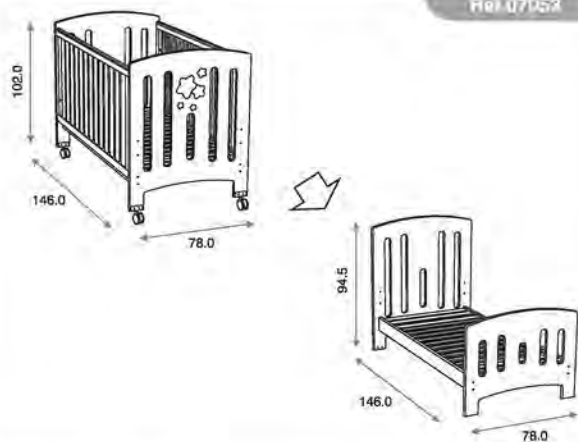

Ref.07053

Cuna-Cama Gamma ref.07053:

Medidas internas: 140 x 70 cm
3 posiciones de somier en cuna
Lateral abatible con sistema oculto en cuna
Laterales provistos con protectores
Ruedas giratorias con freno
Material: Madera de pino/MDF Lacado

Cajón de Cuna-Cama ref.01871:

Opcional
Material: Madera de pino/MDF lacado

Ref.07055