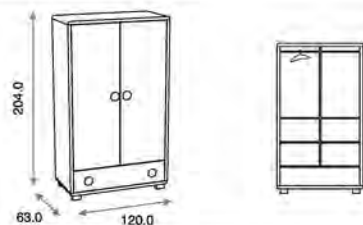

Ref.07065

Armario Friends ref.07065:

Medidas: 63.0 x 120.0 x 204.0 cm
Armario 2 puertas y 1 cajón
Vestido con 4 estantes interiores pequeños y 2 barras de colgar
Incluye juego de patas y amortiguador en cajón
Material: Madera de pino/ MDF lacado

Ref.47064