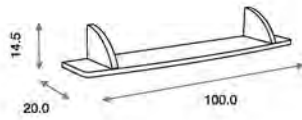

Perchero de Pared Star ref.06376:

Medidas: 84.8 x 5.9 x 20.0 cm
Material: Madera de pino/MDF lacado

Estante de Pared Decor ref.03456:

Medidas: 100.0 x 20.0 x 14.5 cm
Material: Madera de pino/MDF lacado