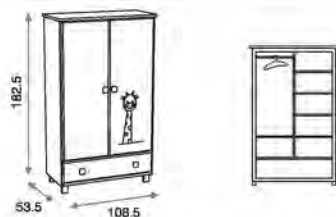

Colores

beige
/wengue

blanco mate

Descripción

Ref.06322

Cuna Jirafa ref.06322:

Medidas internas: 120 x 60 cm
3 posiciones de somier
Lateral abatible
Laterales provistos con protectores
Ruedas giratorias con freno
Material: Madera de pino/MDF lacado

Cajón de Cuna ref.01841:

Opcional
Material: Madera de pino/MDF lacado

Ref.06325

Armario Jirafa Decor ref.06325:

Medidas: 53.5 x 108.5 x 182.5 cm
Armario 2 puertas y 1 cajón
Vestido con 7 estantes interiores pequeños
y 1 barra de colgar
Incluye juego de patas
Amortiguador en cajón incluido
Material: Madera de pino/MDF lacado

Ref.06324

Bañera-Cómoda Jirafa Decor ref.06324:

Medidas: 49.5 x 77.5 x 91.0 cm
Incluye cubeta, jabonera, vestidor de PVC
y juego de ruedas
Provista de sistema de seguridad anti-vuelco
Material: Madera de pino/MDF lacado

Ref.16324

Juego de patas Decor ref.MD200PES:
Opcional

Cómoda Jirafa Decor ref.16324:

Medidas: 49.5 x 77.5 x 91.0 cm
Incluye juego de patas
Material: Madera de pino/MDF lacado

Ref.02194

Cómoda L Maxi Decor ref.02194:

Medidas: 51.0 x 100.0 x 91.0 cm
Incluye juego de patas y amortiguadores en
cajones
Material: Madera de pino/MDF lacado

Vestidor Cómoda Maxi ref.03406:

Opcional
Incluye colchón de PVC
Material: Madera de pino/MDF lacado

beige			
wengue			
beige