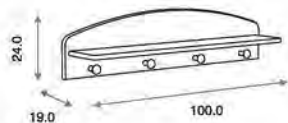

Descripción

Ref.13106

Ref.03436