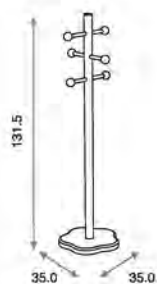

Medidas: 85.0 x 6.0 x 20.0 cm  
Material: Madera de pino/MDF lacado

Ref.03456

**Estante de Pared Decor ref.03456:**

Medidas: 100.0 x 20.0 x 14.5 cm  
Material: Madera de pino/MDF lacado

Ref.03436

**Perchero de Pie Decor ref.03436:**