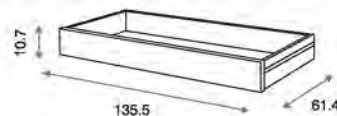

Cajón de Cuna-Cama ref.01871:

Opcional
Material: Madera de pino/MDF lacado

Ref.06245