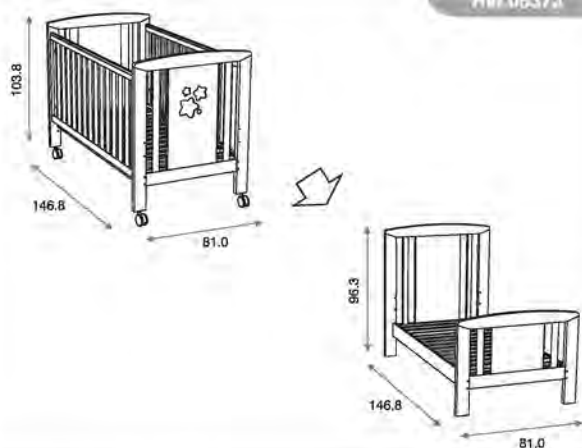

Cajón de Cuna ref.01851:

Opcional
Material: Madera de pino/MDF lacado

Ref.06373

Cuna-Cama Star ref.06373:

Medidas internas: 140 x 70 cm
3 posiciones de somier en cuna
Lateral abatible con sistema oculto en cuna
Laterales provistos con protectores
Ruedas giratorias con freno
Material: Madera de pino/MDF Lacado

Cajón de Cuna-Cama ref.01871:

Opcional
Material: Madera de pino/MDF lacado

Ref.06375