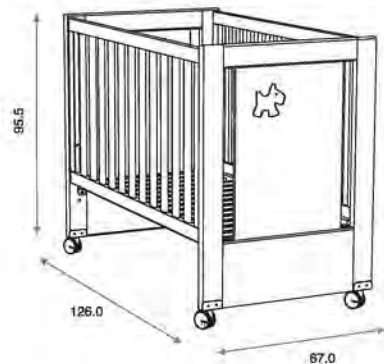

### Cuna Bobby ref.02602:

Medidas internas: 120 x 60 cm  
3 posiciones de somier  
Lateral abatible con sistema oculto  
Ruedas giratorias con freno  
Material: Madera de pino/MDF lacado