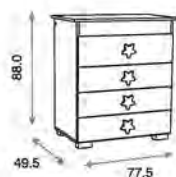

Juego de patas ref.MD365PES:

Opcional

Ref.42724