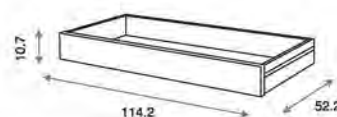

Cajón de Cuna ref.01841:

Opcional
Material: Madera de pino/MDF lacado