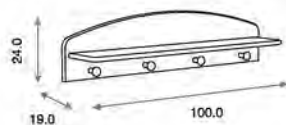

CÓMODA Kiaro Maxi ref.47004:

Medidas: 52.0 x 100.0 x 91.0 cm
Amortiguadores en cajones incluidos
Material: Madera de pino/MDF lacado

Ref.13106