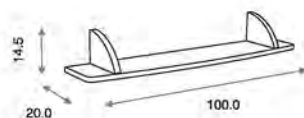

Perchero de Pie Decor ref.03436:

Medidas: 35.0 x 35.0 x 131.5 cm
Material: Madera de pino/MDF lacado

Ref.03456