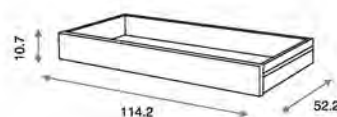

Cajón de Cuna ref.01831:

Opcional
Material: Madera de pino/MDF lacado