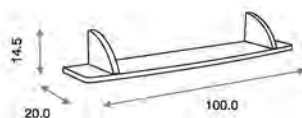

Perchero de Pie Decor ref.03436:

Medidas: 35.0 x 35.0 x 131.5 cm
Material: Madera de pino/MDF lacado

Ref.03456