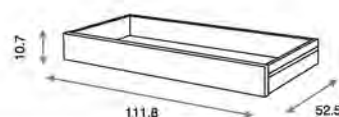

Bañera Ecoline ref.00114:

Medidas: 49.5 x 89.0 x 92.0 cm
Incluye cubeta, jabonera, vestidor de PVC y juego de ruedas
Material: Tablero melaminizado/Madera de pino