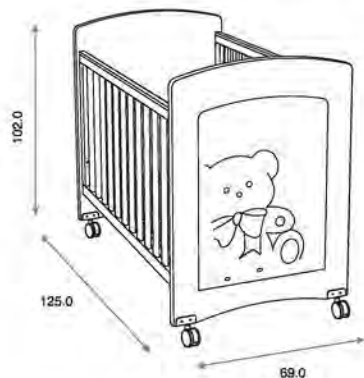

Descripción

Ref.07002

Cuna Kiara ref.07002:

Medidas internas: 120 x 60 cm  
3 posiciones de somier  
Lateral abatible con sistema oculto  
Laterales provistos con protectores  
Ruedas giratorias con freno  
Material: Madera de pino/MDF lacado