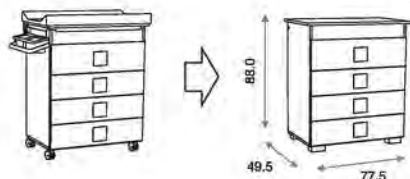

Armario Fantasy ref.02735:
Medidas: 60.5 x 117.0 x 201.5 cm
Armario 2 puertas y 2 cajones
Vestido con 3 estantes interiores pequeños
maletero y 1 barra de colgar
Incluye juego de patas y amortiguadores en
cajones
Material: MDF lacado/Tablero melaminizado

Ref.02734

Bañera-Cómoda Fantasy ref.02734:
Medidas: 49.5 x 77.5 x 88.0 cm
Incluye cubeta, jabonera, vestidor de PVC
y juego de ruedas
Provista de sistema de seguridad anti-vuelco
Material: Madera de pino/MDF lacado
Tablero melaminizado

Ref.12734