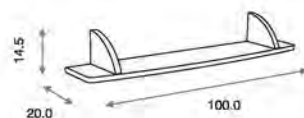

Perchero Estante Decor ref.13106:

Medidas: 100.0 x 19.0 x 24.0 cm
Material: Madera de pino/MDF lacado

Perchero de Pie Decor ref.03436:

Medidas: 35.0 x 35.0 x 131.5 cm
Material: Madera de pino/MDF lacado

Estante de Pared Decor ref.03456:

Medidas: 100.0 x 20.0 x 14.5 cm
Material: Madera de pino/MDF lacado