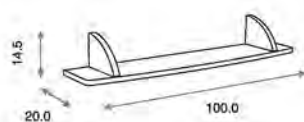

Perchero de Pared Cubo ref.08006:

Medidas: 85.0 x 6.0 x 20.0 cm
Material: Madera de pino/MDF lacado

Ref.03456