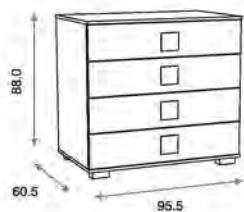

Colores

Descripción

Cuna Fantasy ref.02732:
Medidas internas: 120 x 60 cm
3 posiciones de somier
Lateral abatible
Laterales provistos con protectores
Ruedas giratorias con freno
Material: Madera de pino/MDF lacado

Cajón de Cuna ref.01841:
Opcional
Material: Madera de pino/MDF lacado

Ref.02735

Armario Fantasy ref.02735:
Medidas: 60.5 x 117.0 x 201.5 cm
Armario 2 puertas y 2 cajones
Vestido con 3 estantes interiores pequeños
maletero y 1 barra de colgar
Incluye juego de patas y amortiguadores en
cajones
Material: MDF lacado/Tablero melaminizado

Bañera-Cómoda Fantasy ref.02734:
Medidas: 49.5 x 77.5 x 88.0 cm
Incluye cubeta, jabonera, vestidor de PVC
y juego de ruedas
Provista de sistema de seguridad anti-vuelco
Material: Madera de pino/MDF lacado
Tablero melaminizado

Juego de patas ref.MD365PES:
Opcional

Ref.42734

Cómoda Fantasy Decor ref.12734:
Medidas: 49.5 x 77.5 x 88.0 cm
Incluye juego de patas
Material: Madera de pino/MDF lacado
Tablero melaminizado

Cómoda Fantasy Maxi ref.42734:
Medidas: 60.5 x 95.5 x 88.0 cm
Incluye juego de patas y amortiguadores en
cajones
Material: MDF lacado/Tablero melaminizado

Vestidor Cómoda Maxi ref.03406:
Opcional
Incluye colchón de PVC
Material: Madera de pino/MDF lacado

	castaño	blanco mate	blanco mate	blanco mate	blanco mate	blanco mate
castaño						
beige						
	blanco mate	blanco mate	blanco mate	blanco mate	blanco mate	
		chocolate