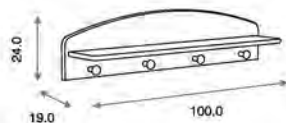

Colores

roble
/blanco mate

blanco mate

Descripción

Ref.13106