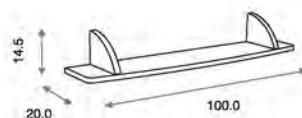

Perchero de Pie Decor ref.03436:

Medidas: 35.0 x 35.0 x 131.5 cm
Material: Madera de pino/MDF lacado

Ref.03456