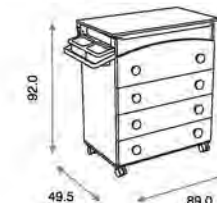

Cómoda Ecoline ref.10114:

Medidas: 49.5 x 77.5 x 92.0 cm
Incluye juego de patas
Material: Tablero melaminizado/Madera de pino

Ref.00104