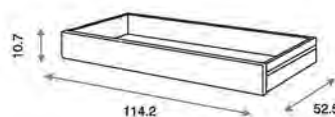

Ref.05582

**Cuna Moon ref.05582:**  
 Medidas internas: 120 x 60 cm  
 3 posiciones de somier  
 Lateral abatible  
 Ruedas giratorias con freno  
 Material: Madera de pino/MDF lacado

**Cajón de Cuna ref.01831:**  
 Opcional  
 Material: Madera de pino/MDF lacado