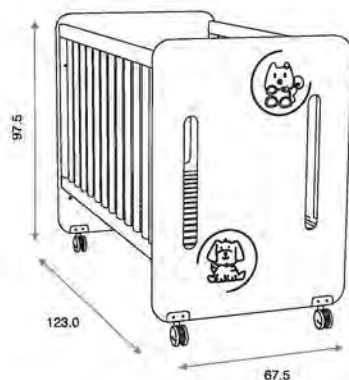

Descripción

Colores

roble / castaño

castaño / beige

blanco mate / azul

blanco mate / topo

blanco mate

Ref.07062

Cuna Friends ref.07062:

Medidas internas: 120 x 60 cm
3 posiciones de somier
Lateral abatible con sistema oculto
Ruedas giratorias con freno
Material: Madera de pino/MDF lacado

Cajón de Cuna ref.01831:

Opcional
Material: Madera de pino/MDF lacado