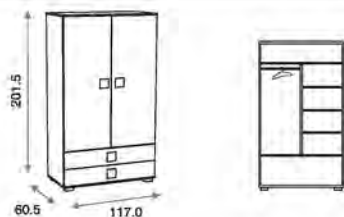

Colores

Descripción

Cuna Fantasy ref.02732:
Medidas internas: 120 x 60 cm
3 posiciones de somier
Lateral abatible
Laterales provistos con protectores
Ruedas giratorias con freno
Material: Madera de pino/MDF lacado

Cajón de Cuna ref.01841:
Opcional
Material: Madera de pino/MDF lacado

Ref.02735

Armario Fantasy ref.02735:
Medidas: 60.5 x 117.0 x 201.5 cm
Armario 2 puertas y 2 cajones
Vestido con 3 estantes interiores pequeños
maletero y 1 barra de colgar
Incluye juego de patas y amortiguadores en
cajones
Material: MDF lacado/Tablero melaminizado

Bañera-Cómoda Fantasy ref.02734:
Medidas: 49.5 x 77.5 x 88.0 cm
Incluye cubeta, jabonera, vestidor de PVC
y juego de ruedas
Provista de sistema de seguridad anti-vuelco
Material: Madera de pino/MDF lacado
Tablero melaminizado

Juego de patas ref.MD365PES:
Opcional

Ref.42734

Cómoda Fantasy Decor ref.12734:
Medidas: 49.5 x 77.5 x 88.0 cm
Incluye juego de patas
Material: Madera de pino/MDF lacado
Tablero melaminizado

Cómoda Fantasy Maxi ref.42734:
Medidas: 60.5 x 95.5 x 88.0 cm
Incluye juego de patas y amortiguadores en
cajones
Material: MDF lacado/Tablero melaminizado

Vestidor Cómoda Maxi ref.03406:
Opcional
Incluye colchón de PVC
Material: Madera de pino/MDF lacado

	castaño	blanco mate	blanco mate	blanco mate	blanco mate	blanco mate
castaño						
beige						
	blanco mate	blanco mate	blanco mate	blanco mate	blanco mate	
		chocolate