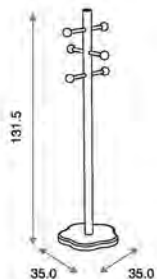

Ref.03436

**Perchero de Pie Decor ref.03436:**

Medidas: 35.0 x 35.0 x 131.5 cm  
Material: Madera de pino/MDF lacado

Ref.03456

**Estante de Pared Decor ref.03456:**

Medidas: 100.0 x 20.0 x 14.5 cm  
Material: Madera de pino/MDF lacado