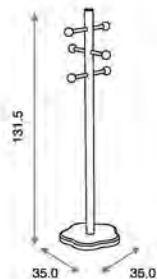

Descripción

Colores

Ref.13016

**Perchero Estante L Decor ref.13016:**

Medidas: 100.0 x 19.0 x 24.0 cm  
Material: Madera de pino/MDF lacado

Ref.03436

**Perchero de Pie Decor ref.03436:**

Medidas: 35.0 x 35.0 x 131.5 cm  
Material: Madera de pino/MDF lacado