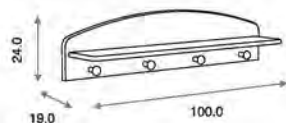

Descripción

Colores

antique

castaño

nogal

blanco mate

Ref.13106