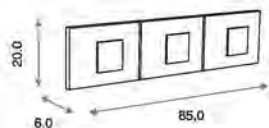

Cómoda Bobby Maxi ref.42604:

Medidas: 60.5 x 95.5 x 91.0 cm
Incluye juego de patas y amortiguadores en cajones
Material: MDF lacado

Ref.08006