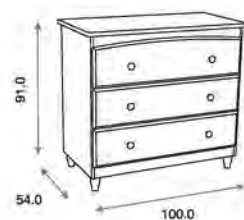

Cómoda Maxi Decor ref.02004:

Medidas: 54.0 x 100.0 x 91.0 cm
Incluye juego de patas y amortiguadores en
cajones
Material: Madera de pino/MDF lacado