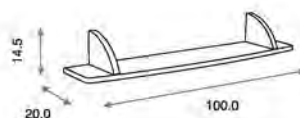

Perchero de Pie Decor ref.03436:

Medidas: 35.0 x 35.0 x 131.5 cm
Material: Madera de pino/MDF lacado

Ref.03456

Estante de Pared Decor ref.03456:

Medidas: 100.0 x 20.0 x 14.5 cm
Material: Madera de pino/MDF lacado