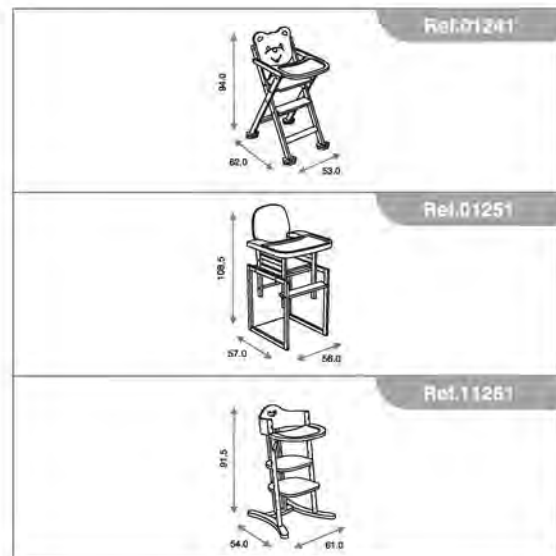

tronas

Descripción

Trona Panda ref.01241:
Medidas internas: 62.0 x 53.0 x 94.0 cm
Incluye asiento acolchado
Material: Madera de pino

Trona Cubo ref.01251:
Medidas internas: 57.0 x 56.0 x 108.5 cm
Incluye asiento acolchado
Material: Madera de pino

Trona Multi+ ref.011261:
Medidas internas: 54.0 x 61.0 x 91.5 cm
Incluye asiento acolchado
Material: Madera de pino

☐	☐	☐
☐	☐	☐
☐	☐	☐