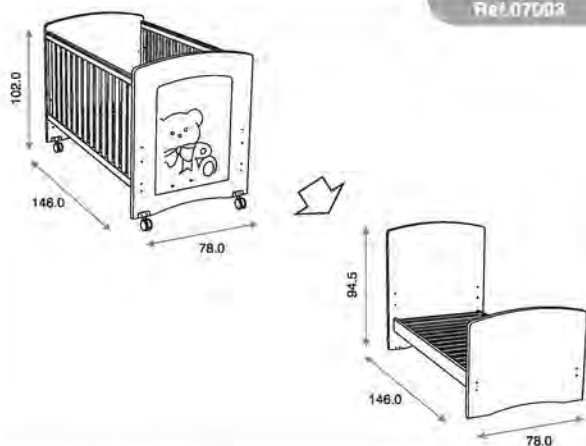

Cajón de Cuna ref.01851:

Opcional
Material: Madera de pino/MDF lacado

Ref.07003

Cuna-Cama Kiara ref.07003:

Medidas internas: 140 x 70 cm
3 posiciones de somier en cuna
Lateral abatible con sistema oculto en cuna
Laterales provistos con protectores
Ruedas giratorias con freno
Material: Madera de pino/MDF Lacado

Cajón de Cuna-Cama ref.01871:

Opcional
Material: Madera de pino/MDF lacado

Ref.07005