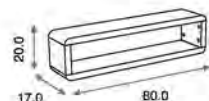

Descripción

Ref.05906

Ref.15906

Ref.65906

**Estante de Pared Cuadrado**  
Arc ref.05906:

Medidas: 40.0x 17.0 x 40.0 cm  
Material: MDF lacado

**Estante de Pared Rectangular**  
Arc ref.15906:

Medidas: 40.0 x 17.0 x 20.0cm  
Material: MDF lacado