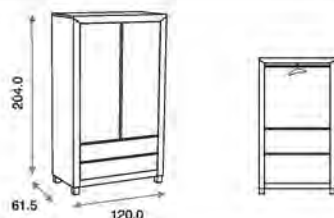

Armario Inova ref.06895:

Medidas: 61.5 x 120.0 x 204.0 cm
Armario 2 puertas y 2 cajones
Vestido con 1 estante interior y 1 barra de colgar
Incluye juego de patas y amortiguadores en cajones
Material: Madera de pino/ MDF lacado

Ref.46894