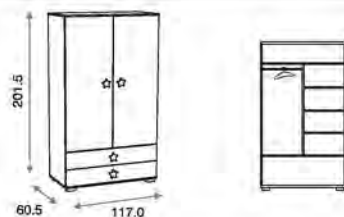

Colores

blanco brillo / cromado   blanco mate

Ref.02722

Cuna Cometa ref.02722:

Medidas internas: 120 x 60 cm
3 posiciones de somier
Lateral abatible con sistema oculto
Ruedas giratorias con freno
Material: Madera de pino/MDF lacado

Cajón de Cuna ref.01831:

Opcional
Material: Madera de pino/MDF lacado

Ref.02725

Armario Cometa ref.02725:

Medidas: 60.5 x 117.0 x 201.5 cm
Armario 2 puertas y 2 cajones
Vestido con 3 estantes interiores pequeños
maletero y 1 barra de colgar
Incluye juego de patas y amortiguadores en
cajones
Material: MDF lacado/Tablero melaminizado

Ref.02724

Bañera-Cómoda Cometa ref.02724:

Medidas: 49.5 x 77.5 x 88.0 cm
Incluye cubeta, jabonera, vestidor de PVC
y juego de ruedas
Provista de sistema de seguridad anti-vuelco
Material: Madera de pino/MDF lacado
Tablero melaminizado

Ref.12724

Juego de patas ref.MD365PES:

Opcional

Ref.42724

Cómoda Cometa ref.12724:

Medidas: 49.5 x 77.5 x 88.0 cm
Incluye juego de patas
Material: Madera de pino/MDF lacado
Tablero melaminizado

Cómoda Cometa Maxi ref.42724:

Medidas: 60.5 x 95.5 x 88.0 cm
Incluye juego de patas y amortiguadores en
cajones
Material: MDF lacado/Tablero melaminizado

Vestidor Cómoda Maxi ref.03406:

Opcional
Incluye colchón de PVC
Material: Madera de pino/MDF lacado

blanco mate	
blanco mate