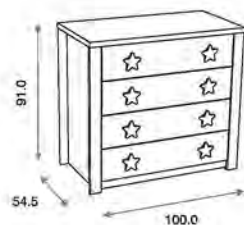

Colores:

blanco mate
/cromado

Descripción

Ref.47374

Cómoda Star Plus Maxi ref.47374:

Medidas: 54.5 x 100.0 x 91.0 cm
Amortiguadores en cajones incluidos
Material: Madera de pino/MDF lacado