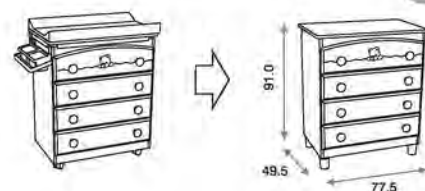

Armario Teddy Decor ref.07495:

Medidas: 53.5 x 108.5 x 182.5 cm
Armario 2 puertas
Vestido con 7 estantes interiores pequeños
y 1 barra de colgar
Incluye juego de patas
Material: Madera de pino/MDF lacado

Ref.00484

Bañera-Cómoda Teddy Decor ref.00484:

Medidas: 49.5 x 77.5 x 91.0 cm
Incluye cubeta, jabonera, vestidor de PVC
y juego de ruedas
Provista de sistema de seguridad anti-vuelco
Material: Madera de pino/MDF lacado

Ref.02484