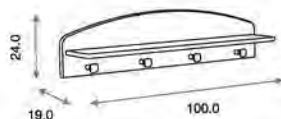

Descripción

Colores

Ref.13016

Perchero Estante L Decor ref.13016:

Medidas: 100.0 x 19.0 x 24.0 cm
Material: Madera de pino/MDF lacado

Ref.03436

Perchero de Pie Decor ref.03436:

Medidas: 35.0 x 35.0 x 131.5 cm
Material: Madera de pino/MDF lacado

Ref.03456

Estante de Pared Decor ref.03456:

Medidas: 100.0 x 20.0 x 14.5 cm
Material: Madera de pino/MDF lacado

	blanco mate		
	blanco mate		
	blanco mate