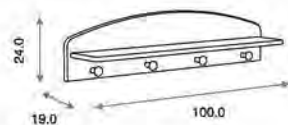

Colores

nogal

blanco mate

Descripción

Ref.13106