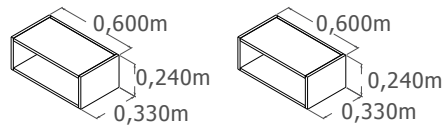

Convinació I:

2 llits de 180x80 o 190x90 + Escritori doble + 2 llibreries de barana (prestatges no inclosos)