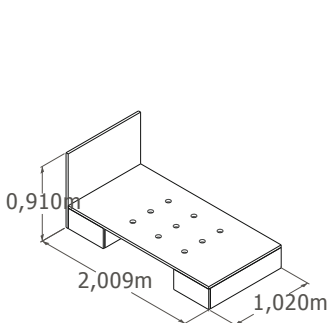

Convinació I:

2 llits de 180x80 o 190x90 + Escritori doble + 2 llibreries de barana (prestatges no inclosos)