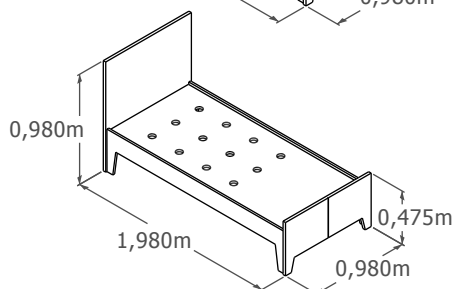

Bressol convetible 135x80-190x90

Es transforma en:

- Llit 190x90, tauleta de nit, tauleta buc, escriptori i llibreria (prestatges no inclosos)
- En el cas d'adquirir el complement canviador, es podrà aprofitar com a pissarra