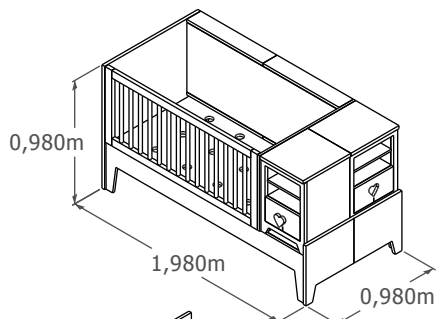

Bressol-llit de 140x70

Es transforma en:

-Llit 140x70, 2 Lliberies (prestatges no inclosos)

Bressol convetible 140x70-180x80

Es transforma en:

- Llit 180x80, tauleta de nit, tauleta buc, escriptori i llibreria (prestatges no inclosos)
- En el cas d'adquirir el complement canviador, es podrà aprofitar com a pissarra

Bressol convetible 135x80-190x90

Es transforma en:

- Llit 190x90, tauleta de nit, tauleta buc, escriptori i llibreria (prestatges no inclosos)
- En el cas d'adquirir el complement canviador, es podrà aprofitar com a pissarra