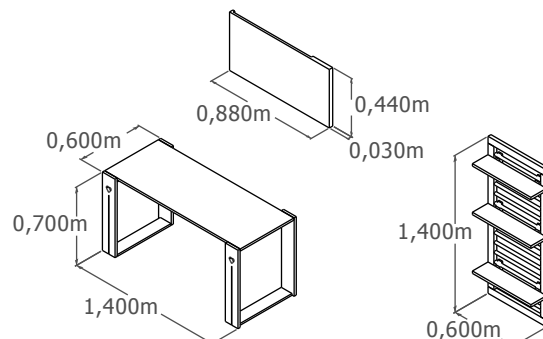

Bressol-llit de 140x70

Es transforma en:

-Llit 140x70, 2 Lliberies (prestatges no inclosos)

Bressol convetible 140x70-180x80

Es transforma en:

- Llit 180x80, tauleta de nit, tauleta buc, escriptori i llibreria (prestatges no inclosos)
- En el cas d'adquirir el complement canviador, es podrà aprofitar com a pissarra

Bressol convetible 135x80-190x90

Es transforma en:

- Llit 190x90, tauleta de nit, tauleta buc, escriptori i llibreria (prestatges no inclosos)
- En el cas d'adquirir el complement canviador, es podrà aprofitar com a pissarra