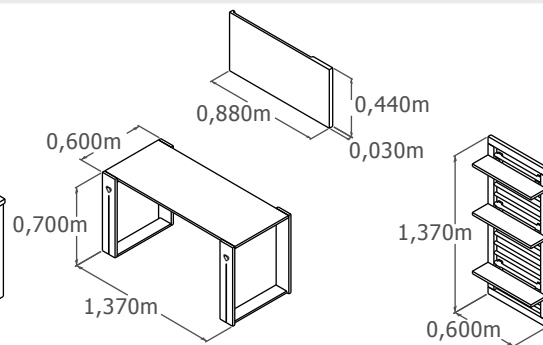

Bressol-llit de 140x70

Es transforma en:

-Llit 140x70, 2 Lliberies (prestatges no inclosos)

Bressol convetible 140x70-180x80

Es transforma en:

- Llit 180x80, tauleta de nit, tauleta buc, escriptori i llibreria (prestatges no inclosos)
- En el cas d'adquirir el complement canviador, es podrà aprofitar com a pissarra

Bressol convetible 135x80-190x90

Es transforma en:

- Llit 190x90, tauleta de nit, tauleta buc, escriptori i llibreria (prestatges no inclosos)
- En el cas d'adquirir el complement canviador, es podrà aprofitar com a pissarra