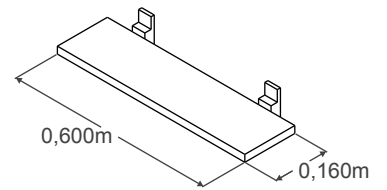

Prestatge de barana