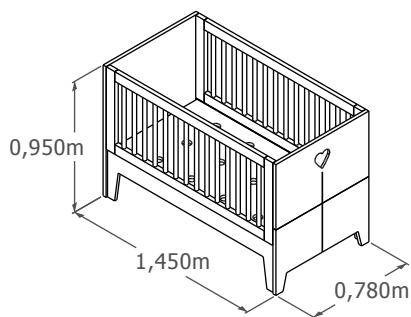

Penjador 42/55

Prestatge de barana

Caixa petita

Caixa gran

Canviador calaixera

Banquet

Calaixera 2C+O

Armari 2A1

Bressol-llit de 140x70

Es transforma en:

-Llit 140x70, 2 Lliberies (prestatges no inclosos)

Bressol convetible 140x70-180x80

Es transforma en:

- Llit 180x80, tauleta de nit, tauleta buc, escriptori i llibreria (prestatges no inclosos)
- En el cas d'adquirir el complement canviador, es podrà aprofitar com a pissarra