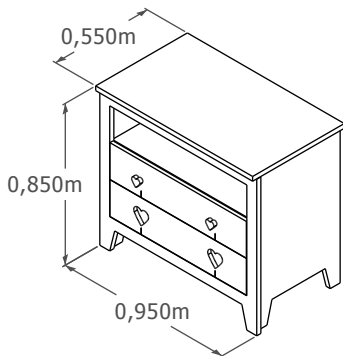

Prestatge 65/85