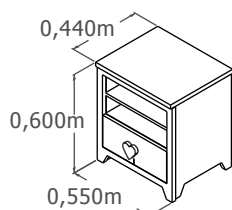

Bressol convetible 135x80-190x90

Es transforma en:

- Llit 190x90, tauleta de nit, tauleta buc, escriptori i llibreria (prestatges no inclosos)
- En el cas d'adquirir el complement canviador, es podrà aprofitar com a pissarra