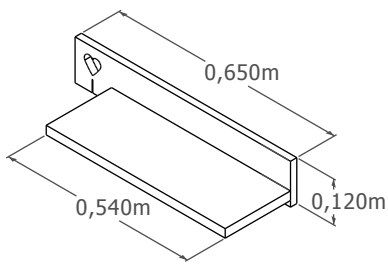

Penjador 42/55

Prestatge de barana

Banquet

Canviador calaixera

Caixa petita

Caixa gran