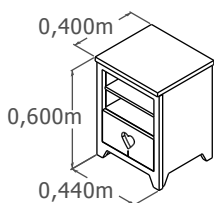

Bressol-llit de 140x70

Es transforma en:

-Llit 140x70, 2 Lliberies (prestatges no inclosos)

Bressol convetible 140x70-180x80

Es transforma en:

- Llit 180x80, tauleta de nit, tauleta buc, escriptori i llibreria (prestatges no inclosos)
- En el cas d'adquirir el complement canviador, es podrà aprofitar com a pissarra