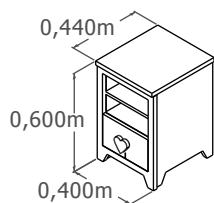

Bressol-llit de 140x70

Es transforma en:

-Llit 140x70, 2 Lliberies (prestatges no inclosos)

Bressol convetible 140x70-180x80

Es transforma en:

- Llit 180x80, tauleta de nit, tauleta buc, escriptori i llibreria (prestatges no inclosos)
- En el cas d'adquirir el complement canviador, es podrà aprofitar com a pissarra