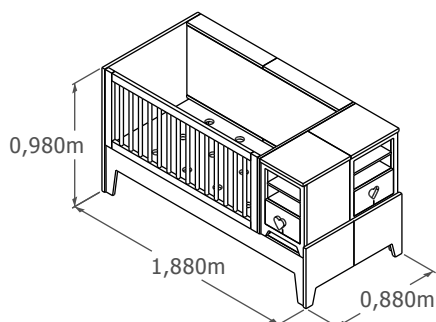

Penjador 42/55

Prestatge de barana

Caixa petita

Caixa gran

Canviador calaixera

Banquet

Calaixera 2C+O

Armari 2A1

Bressol-llit de 140x70

Es transforma en:

-Llit 140x70, 2 Lliberies (prestatges no inclosos)

Bressol convetible 140x70-180x80

Es transforma en:

- Llit 180x80, tauleta de nit, tauleta buc, escriptori i llibreria (prestatges no inclosos)
- En el cas d'adquirir el complement canviador, es podrà aprofitar com a pissarra