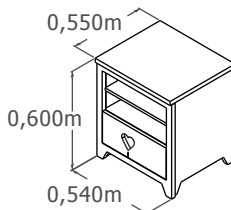

Bressol convetible 135x80-190x90

Es transforma en:

- Llit 190x90, tauleta de nit, tauleta buc, escriptori i llibreria (prestatges no inclosos)
- En el cas d'adquirir el complement canviador, es podrà aprofitar com a pissarra