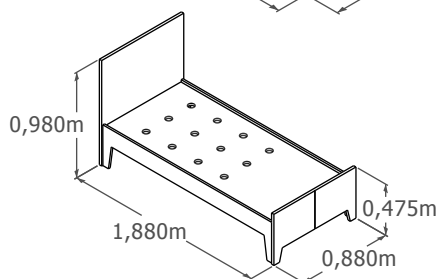

Bressol-llit de 140x70

Es transforma en:

-Llit 140x70, 2 Lliberies (prestatges no inclosos)

Bressol convetible 140x70-180x80

Es transforma en:

- Llit 180x80, tauleta de nit, tauleta buc, escriptori i llibreria (prestatges no inclosos)
- En el cas d'adquirir el complement canviador, es podrà aprofitar com a pissarra