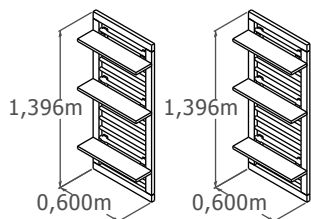

Penjador 42/55

Prestatge de barana

Caixa petita

Caixa gran

Canviador calaixera

Banquet

Calaixera 2C+O

Armari 2A1

Bressol-llit de 140x70

Es transforma en:

-Llit 140x70, 2 Lliberies (prestatges no inclosos)

Bressol convetible 140x70-180x80

Es transforma en:

- Llit 180x80, tauleta de nit, tauleta buc, escriptori i llibreria (prestatges no inclosos)
- En el cas d'adquirir el complement canviador, es podrà aprofitar com a pissarra