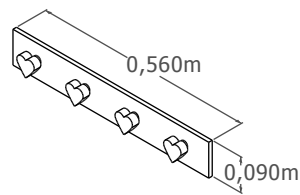

Bressol convetible 135x80-190x90

Es transforma en:

- Llit 190x90, tauleta de nit, tauleta buc, escriptori i llibreria (prestatges no inclosos)
- En el cas d'adquirir el complement canviador, es podrà aprofitar com a pissarra

Prestatge 65/85

Penjador 42/55

Prestatge de barana

Calaixera 2C+O

Banquet

Canviador calaixera

Armari 2A1

Caixa petita