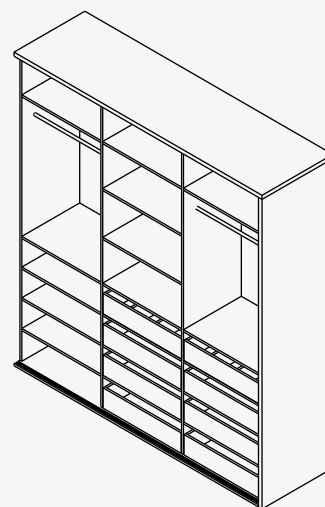

BASICS

Catálogo técnico

Palacio
del Bebé
1959

Cuna convertible 140x70 - 180x80

Accesorios: Cajones inferiores, cambiador/pizarra

Cuna convertible 135x80 - 190x90

Accesorios: Nido inferior, cambiador/pizarra

Cómoda 4C

Módulo Alto 4C+2P

Xifonier 5C

Xifonier 6C

Armario 2C4

Armario 2C4

Armario 3C8