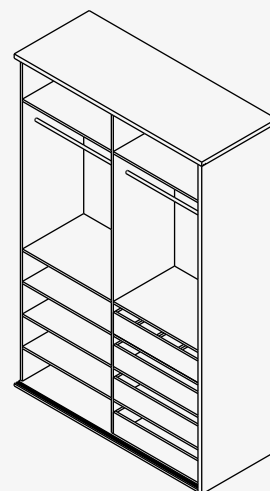

BASICS

Catálogo técnico

Palacio
del Bebé
1959

Cuna convertible 140x70 - 180x80

Accesorios: Cajones inferiores, cambiador/pizarra

Cuna convertible 135x80 - 190x90

Accesorios: Nido inferior, cambiador/pizarra

Cómoda 4C

Módulo Alto 4C+2P

Xifonier 5C

Xifonier 6C

Armario 2C4

Armario 2C4

Armario 3C8