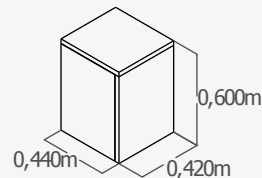

Módulo Alto 4C+2P

Armario 2C4

Armario 2C4

Armario 3C8

Cuna convertible 140x70 - 180x80

Cuna 1,40x70 transformable en cama de 180x80, mesitas, escritorio (grande/pequeño)

Cuna convertible 135x80 - 190x90

Cuna 1,35x80 transformable en cama de 190x90, mesitas, escritorio (grande/pequeño) y librería (estantes no incluidos)