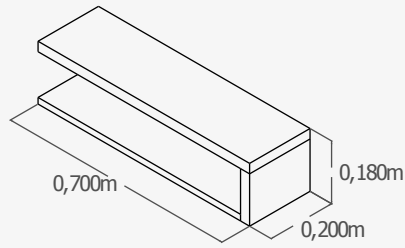

Estante 70

Estante colgador 50