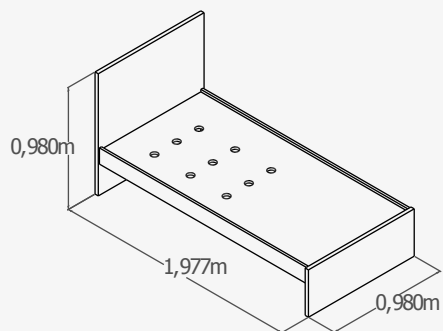

BASICS

Catálogo técnico

Palacio
del Bebé
1959

Cuna convertible 140x70 - 180x80

Accesorios: Cajones inferiores, cambiador/pizarra

Cuna convertible 135x80 - 190x90

Accesorios: Nido inferior, cambiador/pizarra

Módulo Alto 4C+2P

Armario 2C4

Armario 2C4

Armario 3C8

Cuna convertible 140x70 - 180x80

Cuna 1,40x70 transformable en cama de 180x80, mesitas, escritorio (grande/pequeño)

Cuna convertible 135x80 - 190x90

Cuna 1,35x80 transformable en cama de 190x90, mesitas, escritorio (grande/pequeño) y librería (estantes no incluidos)