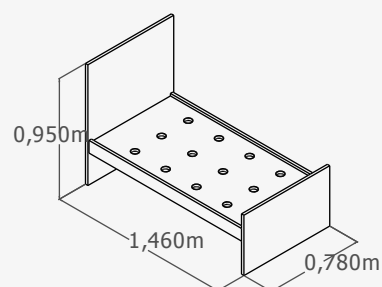

Cuna cama 140x70

Cuna de 140x70 transformable en cama de 140x70.