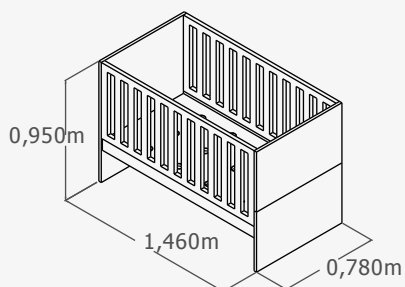

Módulo Alto 4C+2P

Armario 2C4

Armario 2C4

Armario 3C8

Cuna convertible 140x70 - 180x80

Cuna 1,40x70 transformable en cama de 180x80, mesitas, escritorio (grande/pequeño)

Cuna convertible 135x80 - 190x90

Cuna 1,35x80 transformable en cama de 190x90, mesitas, escritorio (grande/pequeño) y librería (estantes no incluidos)

Cuna cama 140x70

Cuna de 140x70 transformable en cama de 140x70.

Estante 50

Estante 70

Estante 100

Estante colgador 50

Estante colgador 70

Cómoda 3C