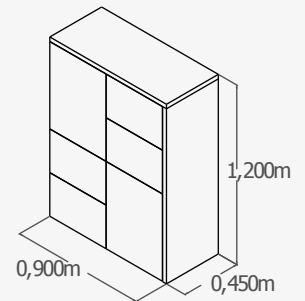

Módulo Alto 4C+2P