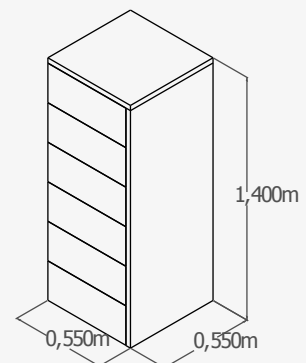

Xifonier 6C