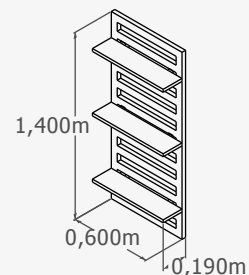

Módulo Alto 4C+2P

Armario 2C4

Armario 2C4

Armario 3C8

Cuna convertible 140x70 - 180x80

Cuna 1,40x70 transformable en cama de 180x80, mesitas, escritorio (grande/pequeño)

Cuna convertible 135x80 - 190x90

Cuna 1,35x80 transformable en cama de 190x90, mesitas, escritorio (grande/pequeño) y librería (estantes no incluidos)