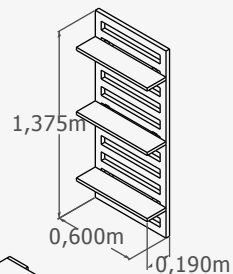

Módulo Alto 4C+2P

Armario 2C4

Armario 2C4

Armario 3C8

Cuna convertible 140x70 - 180x80

Cuna 1,40x70 transformable en cama de 180x80, mesitas, escritorio (grande/pequeño)

Cuna convertible 135x80 - 190x90

Cuna 1,35x80 transformable en cama de 190x90, mesitas, escritorio (grande/pequeño) y librería (estantes no incluidos)