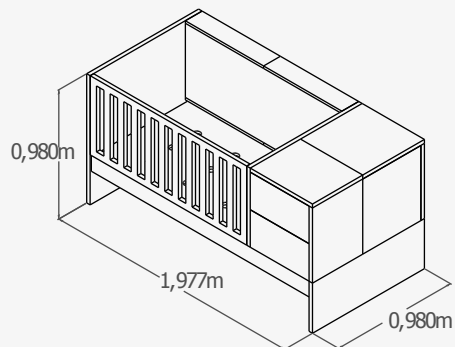

BASICS

Catálogo técnico

Palacio
del Bebé
1959

Cuna convertible 140x70 - 180x80

Accesorios: Cajones inferiores, cambiador/pizarra

Cuna convertible 135x80 - 190x90

Accesorios: Nido inferior, cambiador/pizarra

Módulo Alto 4C+2P

Armario 2C4

Armario 2C4

Armario 3C8

Cuna convertible 140x70 - 180x80

Cuna 1,40x70 transformable en cama de 180x80, mesitas, escritorio (grande/pequeño)

Cuna convertible 135x80 - 190x90

Cuna 1,35x80 transformable en cama de 190x90, mesitas, escritorio (grande/pequeño) y librería (estantes no incluidos)

Cuna cama 140x70

Cuna de 140x70 transformable en cama de 140x70.

Estante 50

Estante 70

Estante 100

Estante colgador 50

Estante colgador 70

Cómoda 3C