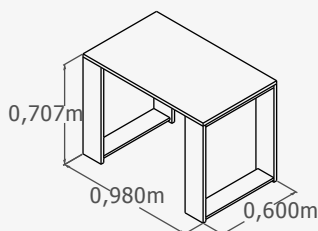

BASICS

Catálogo técnico

Palacio
del Bebé
1959

Cuna convertible 140x70 - 180x80

Accesorios: Cajones inferiores, cambiador/pizarra

Cuna convertible 135x80 - 190x90

Accesorios: Nido inferior, cambiador/pizarra

Módulo Alto 4C+2P

Armario 2C4

Armario 2C4

Armario 3C8

Cuna convertible 140x70 - 180x80

Cuna 1,40x70 transformable en cama de 180x80, mesitas, escritorio (grande/pequeño)

Cuna convertible 135x80 - 190x90

Cuna 1,35x80 transformable en cama de 190x90, mesitas, escritorio (grande/pequeño) y librería (estantes no incluidos)

Cuna cama 140x70

Cuna de 140x70 transformable en cama de 140x70.

Estante 50

Estante 70

Estante 100

Estante colgador 50

Estante colgador 70

Cómoda 3C