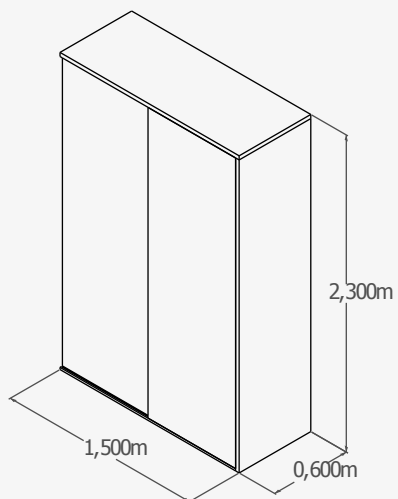

BASICS

Catálogo técnico

Palacio
del Bebé
1959

Cuna convertible 140x70 - 180x80

Accesorios: Cajones inferiores, cambiador/pizarra

Cuna convertible 135x80 - 190x90

Accesorios: Nido inferior, cambiador/pizarra

Cuna cama 140x70

Cuna de 140x70 transformable en cama de 140x70.

Estante 50

Estante 70

Estante 100

Estante colgador 50

Estante colgador 70

Cómoda 3C

Cómoda 4C

Módulo Alto 4C+2P

Xifonier 5C

Xifonier 6C

Armario 2C4

Armario 2C4

Armario 3C8