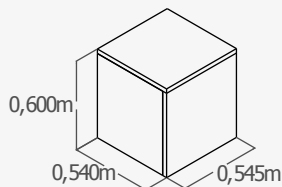

Módulo Alto 4C+2P

Armario 2C4

Armario 2C4

Armario 3C8

Cuna convertible 140x70 - 180x80

Cuna 1,40x70 transformable en cama de 180x80, mesitas, escritorio (grande/pequeño)

Cuna convertible 135x80 - 190x90

Cuna 1,35x80 transformable en cama de 190x90, mesitas, escritorio (grande/pequeño) y librería (estantes no incluidos)

Cuna cama 140x70

Cuna de 140x70 transformable en cama de 140x70.

Estante 50

Estante 70

Estante 100

Estante colgador 50

Estante colgador 70

Cómoda 3C