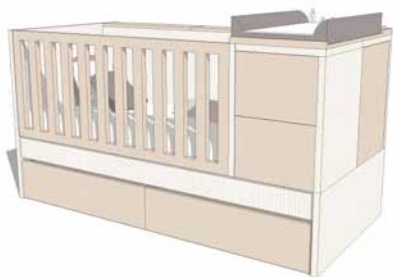

BASICS

Catálogo técnico

Palacio
del Bebé
1959

Cuna convertible 140x70 - 180x80

Accesorios: Cajones inferiores, cambiador/pizarra

Cuna convertible 135x80 - 190x90

Accesorios: Nido inferior, cambiador/pizarra