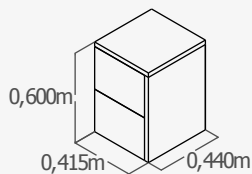

BASICS

Catálogo técnico

Palacio
del Bebé
1959

Cuna convertible 140x70 - 180x80

Accesorios: Cajones inferiores, cambiador/pizarra

Cuna convertible 135x80 - 190x90

Accesorios: Nido inferior, cambiador/pizarra

Módulo Alto 4C+2P

Armario 2C4

Armario 2C4

Armario 3C8

Cuna convertible 140x70 - 180x80

Cuna 1,40x70 transformable en cama de 180x80, mesitas, escritorio (grande/pequeño)

Cuna convertible 135x80 - 190x90

Cuna 1,35x80 transformable en cama de 190x90, mesitas, escritorio (grande/pequeño) y librería (estantes no incluidos)

Cuna cama 140x70

Cuna de 140x70 transformable en cama de 140x70.

Estante 50

Estante 70

Estante 100

Estante colgador 50

Estante colgador 70

Cómoda 3C