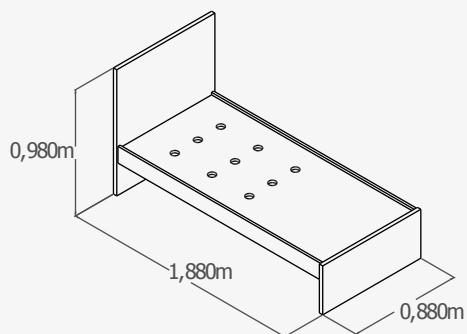

BASICS

Catálogo técnico

Palacio
del Bebé
1959

Cuna convertible 140x70 - 180x80

Accesorios: Cajones inferiores, cambiador/pizarra

Cuna convertible 135x80 - 190x90

Accesorios: Nido inferior, cambiador/pizarra

Módulo Alto 4C+2P

Armario 2C4

Armario 2C4

Armario 3C8

Cuna convertible 140x70 - 180x80

Cuna 1,40x70 transformable en cama de 180x80, mesitas, escritorio (grande/pequeño)

Cuna convertible 135x80 - 190x90

Cuna 1,35x80 transformable en cama de 190x90, mesitas, escritorio (grande/pequeño) y librería (estantes no incluidos)