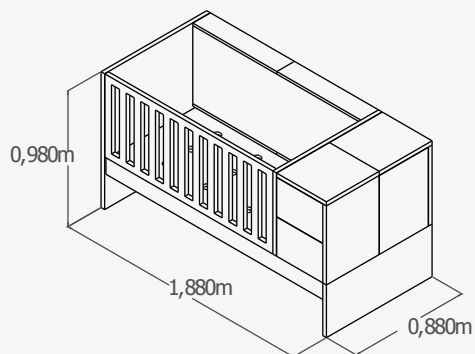

BASICS

Catálogo técnico

Palacio
del Bebé
1959

Cuna convertible 140x70 - 180x80

Accesorios: Cajones inferiores, cambiador/pizarra

Cuna convertible 135x80 - 190x90

Accesorios: Nido inferior, cambiador/pizarra

Módulo Alto 4C+2P

Armario 2C4

Armario 2C4

Armario 3C8

Cuna convertible 140x70 - 180x80

Cuna 1,40x70 transformable en cama de 180x80, mesitas, escritorio (grande/pequeño)

Cuna convertible 135x80 - 190x90

Cuna 1,35x80 transformable en cama de 190x90, mesitas, escritorio (grande/pequeño) y librería (estantes no incluidos)

Cuna cama 140x70

Cuna de 140x70 transformable en cama de 140x70.

Estante 50

Estante 70

Estante 100

Estante colgador 50

Estante colgador 70

Cómoda 3C