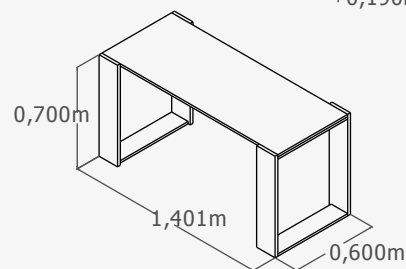

BASICS

Catálogo técnico

Palacio
del Bebé
1959

Cuna convertible 140x70 - 180x80

Accesorios: Cajones inferiores, cambiador/pizarra

Cuna convertible 135x80 - 190x90

Accesorios: Nido inferior, cambiador/pizarra

Módulo Alto 4C+2P

Armario 2C4

Armario 2C4

Armario 3C8

Cuna convertible 140x70 - 180x80

Cuna 1,40x70 transformable en cama de 180x80, mesitas, escritorio (grande/pequeño)

Cuna convertible 135x80 - 190x90

Cuna 1,35x80 transformable en cama de 190x90, mesitas, escritorio (grande/pequeño) y librería (estantes no incluidos)

Cuna cama 140x70

Cuna de 140x70 transformable en cama de 140x70.

Estante 50

Estante 70

Estante 100

Estante colgador 50

Estante colgador 70

Cómoda 3C