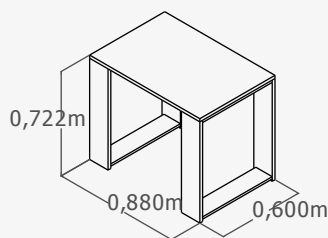

BASICS

Catálogo técnico

Palacio
del Bebé
1959

Cuna convertible 140x70 - 180x80

Accesorios: Cajones inferiores, cambiador/pizarra

Cuna convertible 135x80 - 190x90

Accesorios: Nido inferior, cambiador/pizarra

Módulo Alto 4C+2P

Armario 2C4

Armario 2C4

Armario 3C8

Cuna convertible 140x70 - 180x80

Cuna 1,40x70 transformable en cama de 180x80, mesitas, escritorio (grande/pequeño)

Cuna convertible 135x80 - 190x90

Cuna 1,35x80 transformable en cama de 190x90, mesitas, escritorio (grande/pequeño) y librería (estantes no incluidos)

Cuna cama 140x70

Cuna de 140x70 transformable en cama de 140x70.

Estante 50

Estante 70

Estante 100

Estante colgador 50

Estante colgador 70

Cómoda 3C