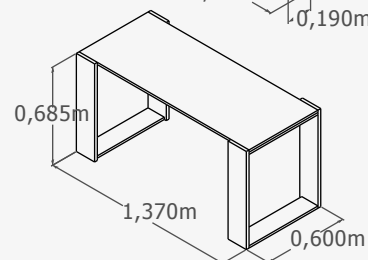

Módulo Alto 4C+2P

Armario 2C4

Armario 2C4

Armario 3C8

Cuna convertible 140x70 - 180x80

Cuna 1,40x70 transformable en cama de 180x80, mesitas, escritorio (grande/pequeño)

Cuna convertible 135x80 - 190x90

Cuna 1,35x80 transformable en cama de 190x90, mesitas, escritorio (grande/pequeño) y librería (estantes no incluidos)

Cuna cama 140x70

Cuna de 140x70 transformable en cama de 140x70.

Estante 50

Estante 70

Estante 100

Estante colgador 50

Estante colgador 70

Cómoda 3C