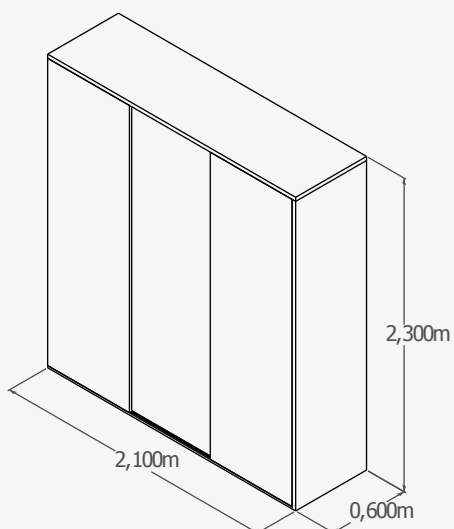

BASICS

Catálogo técnico

Palacio
del Bebé
1959

Cuna convertible 140x70 - 180x80

Accesorios: Cajones inferiores, cambiador/pizarra

Cuna convertible 135x80 - 190x90

Accesorios: Nido inferior, cambiador/pizarra

Cuna cama 140x70

Cuna de 140x70 transformable en cama de 140x70.

Estante 50

Estante 70

Estante 100

Estante colgador 50

Estante colgador 70

Cómoda 3C

Cómoda 4C

Módulo Alto 4C+2P

Xifonier 5C

Xifonier 6C

Armario 2C4

Armario 2C4

Armario 3C8