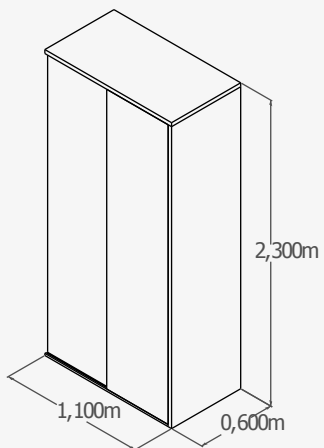

BASICS

Catálogo técnico

Palacio
del Bebé
1959

Cuna convertible 140x70 - 180x80

Accesorios: Cajones inferiores, cambiador/pizarra

Cuna convertible 135x80 - 190x90

Accesorios: Nido inferior, cambiador/pizarra

Cuna cama 140x70

Cuna de 140x70 transformable en cama de 140x70.

Estante 50

Estante 70

Estante 100

Estante colgador 50

Estante colgador 70

Cómoda 3C

Cómoda 4C

Módulo Alto 4C+2P

Xifonier 5C

Xifonier 6C

Armario 2C4

Armario 2C4

Armario 3C8