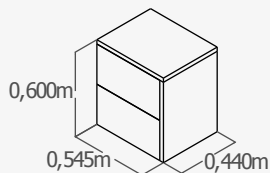

Módulo Alto 4C+2P

Armario 2C4

Armario 2C4

Armario 3C8

Cuna convertible 140x70 - 180x80

Cuna 1,40x70 transformable en cama de 180x80, mesitas, escritorio (grande/pequeño)

Cuna convertible 135x80 - 190x90

Cuna 1,35x80 transformable en cama de 190x90, mesitas, escritorio (grande/pequeño) y librería (estantes no incluidos)

Cuna cama 140x70

Cuna de 140x70 transformable en cama de 140x70.

Estante 50

Estante 70

Estante 100

Estante colgador 50

Estante colgador 70

Cómoda 3C