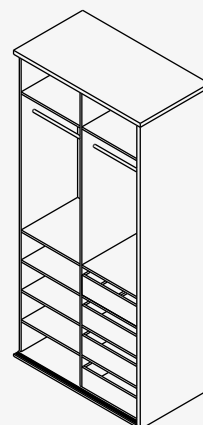

BASICS

Catálogo técnico

Palacio
del Bebé
1959

Cuna convertible 140x70 - 180x80

Accesorios: Cajones inferiores, cambiador/pizarra

Cuna convertible 135x80 - 190x90

Accesorios: Nido inferior, cambiador/pizarra

Cómoda 4C

Módulo Alto 4C+2P

Xifonier 5C

Xifonier 6C

Armario 2C4

Armario 2C4

Armario 3C8