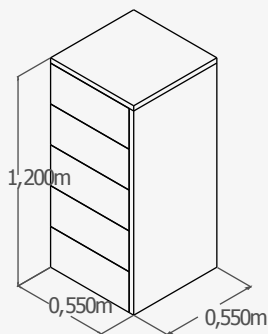

Xifonier 5C