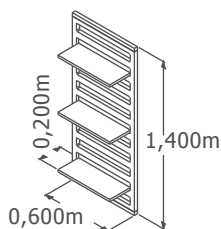

[Catálogo Técnico]

Bressol-llit de 140x70

Es transforma en:

-Llit 140x70, 2 Lliberies (prestages no inclosos)

Bressol convetible 140x70-180x80

Es transforma en:

- Llit 180x80, tauleta de nit, tauleta buc, escriptori i llibreria (prestages no inclosos)
- En el cas d'aquirir el complement canviador, es podrà aprofitar com a pissarra

Bressol convetible 135x80-190x90

Es transforma en:

- Llit 190x90, tauleta de nit, tauleta buc, escriptori i llibreria (prestages no inclosos)
- En el cas d'aquirir el complement canviador, es podrà aprofitar com a pissarra

Bressol-llit de 140x70

Es transforma en:

-Llit 140x70, 2 Lliberies (prestatges no inclosos)

Bressol convertible 140x70-180x80

Es transforma en:

- Llit 180x80, tauleta de nit, tauleta buc, escriptori i llibreria (prestatges no inclosos)
- En el cas d'adquirir el complement canviador, es podrà aprofitar com a pissarra