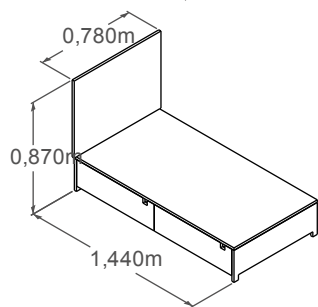

[Catálogo Técnico]

Bressol-llit de 140x70

Es transforma en:

-Llit 140x70, 2 Lliberies (prestages no inclosos)

Bressol convetible 140x70-180x80

Es transforma en:

- Llit 180x80, tauleta de nit, tauleta buc, escriptori i llibreria (prestages no inclosos)
- En el cas d'aquirir el complement canviador, es podrà aprofitar com a pissarra

Bressol convetible 135x80-190x90

Es transforma en:

- Llit 190x90, tauleta de nit, tauleta buc, escriptori i llibreria (prestages no inclosos)
- En el cas d'aquirir el complement canviador, es podrà aprofitar com a pissarra

Bressol-llit de 140x70

Es transforma en:

-Llit 140x70, 2 Lliberies (prestatges no inclosos)

Bressol convertible 140x70-180x80

Es transforma en:

- Llit 180x80, tauleta de nit, tauleta buc, escriptori i llibreria (prestatges no inclosos)
- En el cas d'adquirir el complement canviador, es podrà aprofitar com a pissarra