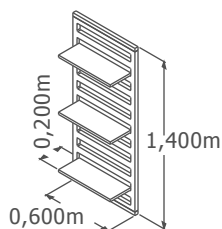

[Catálogo Técnico]

Bressol-llit de 140x70

Es transforma en:

-Llit 140x70, 2 Lliberies (prestages no inclosos)

Bressol convetible 140x70-180x80

Es transforma en:

- Llit 180x80, tauleta de nit, tauleta buc, escriptori i llibreria (prestages no inclosos)
- En el cas d'aquirir el complement canviador, es podrà aprofitar com a pissarra

Bressol convetible 135x80-190x90

Es transforma en:

- Llit 190x90, tauleta de nit, tauleta buc, escriptori i llibreria (prestages no inclosos)
- En el cas d'aquirir el complement canviador, es podrà aprofitar com a pissarra

Bressol-llit de 140x70

Es transforma en:

-Llit 140x70, 2 Lliberies (prestatges no inclosos)

Bressol convertible 140x70-180x80

Es transforma en:

- Llit 180x80, tauleta de nit, tauleta buc, escriptori i llibreria (prestatges no inclosos)
- En el cas d'adquirir el complement canviador, es podrà aprofitar com a pissarra