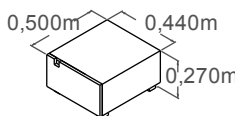

Bressol-llit de 140x70

Es transforma en:

-Llit 140x70, 2 Lliberies (prestatges no inclosos)

Bressol convertible 140x70-180x80

Es transforma en:

- Llit 180x80, tauleta de nit, tauleta buc, escriptori i llibreria (prestatges no inclosos)
- En el cas d'adquirir el complement canviador, es podrà aprofitar com a pissarra