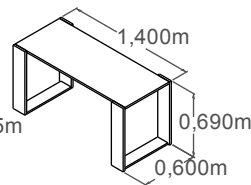

Bressol convetible 135x80-190x90

Es transforma en:

- Llit 190x90, tauleta de nit, tauleta buc, escriptori i llibreria (prestages no inclosos)
- En el cas d'aquirir el complement canviador, es podrà aprofitar com a pissarra

Bressol-llit de 140x70

Es transforma en:

-Llit 140x70, 2 Lliberies (prestatges no inclosos)

Bressol convertible 140x70-180x80

Es transforma en:

- Llit 180x80, tauleta de nit, tauleta buc, escriptori i llibreria (prestatges no inclosos)
- En el cas d'adquirir el complement canviador, es podrà aprofitar com a pissarra