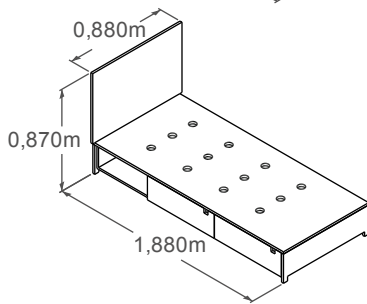

Bressol convetible 135x80-190x90

Es transforma en:

- Llit 190x90, tauleta de nit, tauleta buc, escriptori i llibreria (prestages no inclosos)
- En el cas d'aquirir el complement canviador, es podrà aprofitar com a pissarra

Bressol-llit de 140x70

Es transforma en:

-Llit 140x70, 2 Lliberies (prestatges no inclosos)

Bressol convertible 140x70-180x80

Es transforma en:

- Llit 180x80, tauleta de nit, tauleta buc, escriptori i llibreria (prestatges no inclosos)
- En el cas d'adquirir el complement canviador, es podrà aprofitar com a pissarra