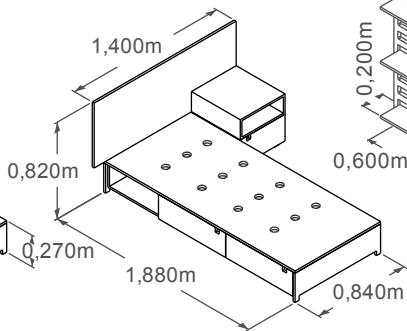

Bressol convetible 135x80-190x90

Es transforma en:

- Llit 190x90, tauleta de nit, tauleta buc, escriptori i llibreria (prestages no inclosos)
- En el cas d'aquirir el complement canviador, es podrà aprofitar com a pissarra

Bressol-llit de 140x70

Es transforma en:

-Llit 140x70, 2 Lliberies (prestatges no inclosos)

Bressol convertible 140x70-180x80

Es transforma en:

- Llit 180x80, tauleta de nit, tauleta buc, escriptori i llibreria (prestatges no inclosos)
- En el cas d'adquirir el complement canviador, es podrà aprofitar com a pissarra