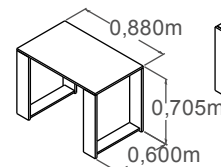

Bressol convetible 135x80-190x90

Es transforma en:

- Llit 190x90, tauleta de nit, tauleta buc, escriptori i llibreria (prestages no inclosos)
- En el cas d'aquirir el complement canviador, es podrà aprofitar com a pissarra

Bressol-llit de 140x70

Es transforma en:

-Llit 140x70, 2 Lliberies (prestatges no inclosos)

Bressol convertible 140x70-180x80

Es transforma en:

- Llit 180x80, tauleta de nit, tauleta buc, escriptori i llibreria (prestatges no inclosos)
- En el cas d'adquirir el complement canviador, es podrà aprofitar com a pissarra