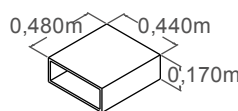

Bressol-llit de 140x70

Es transforma en:

-Llit 140x70, 2 Lliberies (prestatges no inclosos)

Bressol convertible 140x70-180x80

Es transforma en:

- Llit 180x80, tauleta de nit, tauleta buc, escriptori i llibreria (prestatges no inclosos)
- En el cas d'adquirir el complement canviador, es podrà aprofitar com a pissarra