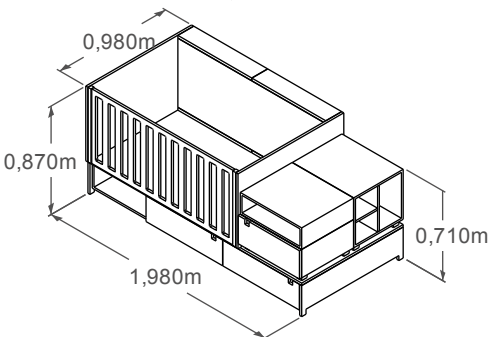

[Catálogo Técnico]

Bressol-llit de 140x70

Es transforma en:

-Llit 140x70, 2 Lliberies (prestages no inclosos)

Bressol convetible 140x70-180x80

Es transforma en:

- Llit 180x80, tauleta de nit, tauleta buc, escriptori i llibreria (prestages no inclosos)
- En el cas d'aquirir el complement canviador, es podrà aprofitar com a pissarra

Bressol convetible 135x80-190x90

Es transforma en:

- Llit 190x90, tauleta de nit, tauleta buc, escriptori i llibreria (prestages no inclosos)
- En el cas d'aquirir el complement canviador, es podrà aprofitar com a pissarra

Bressol-llit de 140x70

Es transforma en:

-Llit 140x70, 2 Lliberies (prestatges no inclosos)

Bressol convertible 140x70-180x80

Es transforma en:

- Llit 180x80, tauleta de nit, tauleta buc, escriptori i llibreria (prestatges no inclosos)
- En el cas d'adquirir el complement canviador, es podrà aprofitar com a pissarra

Bressol convertible 135x80-190x90

Es transforma en:

- Llit 190x90, tauleta de nit, tauleta buc, escriptori i llibreria (prestatges no inclosos)
- En el cas d'adquirir el complement canviador, es podrà aprofitar com a pissarra