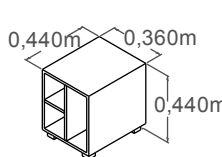

Bressol-llit de 140x70

Es transforma en:

-Llit 140x70, 2 Lliberies (prestatges no inclosos)

Bressol convertible 140x70-180x80

Es transforma en:

- Llit 180x80, tauleta de nit, tauleta buc, escriptori i llibreria (prestatges no inclosos)
- En el cas d'adquirir el complement canviador, es podrà aprofitar com a pissarra