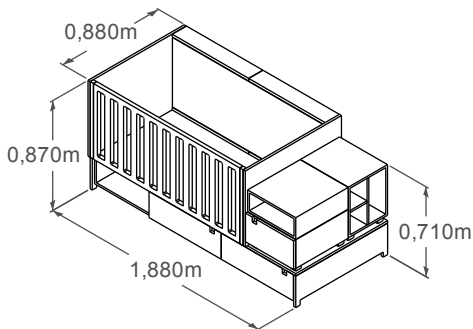

[Catálogo Técnico]

Bressol-llit de 140x70

Es transforma en:

-Llit 140x70, 2 Lliberies (prestages no inclosos)

Bressol convetible 140x70-180x80

Es transforma en:

- Llit 180x80, tauleta de nit, tauleta buc, escriptori i llibreria (prestages no inclosos)
- En el cas d'aquirir el complement canviador, es podrà aprofitar com a pissarra

Bressol convetible 135x80-190x90

Es transforma en:

- Llit 190x90, tauleta de nit, tauleta buc, escriptori i llibreria (prestages no inclosos)
- En el cas d'aquirir el complement canviador, es podrà aprofitar com a pissarra

Bressol-llit de 140x70

Es transforma en:

-Llit 140x70, 2 Lliberies (prestatges no inclosos)

Bressol convertible 140x70-180x80

Es transforma en:

- Llit 180x80, tauleta de nit, tauleta buc, escriptori i llibreria (prestatges no inclosos)
- En el cas d'adquirir el complement canviador, es podrà aprofitar com a pissarra