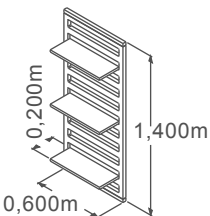

Bressol convetible 135x80-190x90

Es transforma en:

- Llit 190x90, tauleta de nit, tauleta buc, escriptori i llibreria (prestages no inclosos)
- En el cas d'aquirir el complement canviador, es podrà aprofitar com a pissarra

Bressol-llit de 140x70

Es transforma en:

-Llit 140x70, 2 Lliberies (prestatges no inclosos)

Bressol convertible 140x70-180x80

Es transforma en:

- Llit 180x80, tauleta de nit, tauleta buc, escriptori i llibreria (prestatges no inclosos)
- En el cas d'adquirir el complement canviador, es podrà aprofitar com a pissarra

Bressol convertible 135x80-190x90

Es transforma en:

- Llit 190x90, tauleta de nit, tauleta buc, escriptori i llibreria (prestatges no inclosos)
- En el cas d'adquirir el complement canviador, es podrà aprofitar com a pissarra