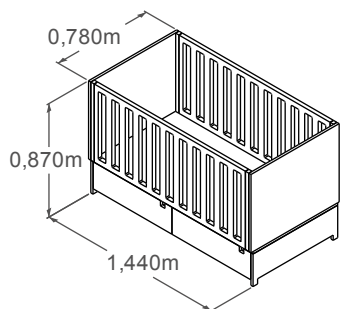

[Catálogo Técnico]

Bressol-llit de 140x70

Es transforma en:

-Llit 140x70, 2 Lliberies (prestages no inclosos)

Bressol convetible 140x70-180x80

Es transforma en:

- Llit 180x80, tauleta de nit, tauleta buc, escriptori i llibreria (prestages no inclosos)
- En el cas d'aquirir el complement canviador, es podrà aprofitar com a pissarra

Bressol convetible 135x80-190x90

Es transforma en:

- Llit 190x90, tauleta de nit, tauleta buc, escriptori i llibreria (prestages no inclosos)
- En el cas d'aquirir el complement canviador, es podrà aprofitar com a pissarra

Bressol-llit de 140x70

Es transforma en:

-Llit 140x70, 2 Lliberies (prestatges no inclosos)

Bressol convertible 140x70-180x80

Es transforma en:

- Llit 180x80, tauleta de nit, tauleta buc, escriptori i llibreria (prestatges no inclosos)
- En el cas d'adquirir el complement canviador, es podrà aprofitar com a pissarra