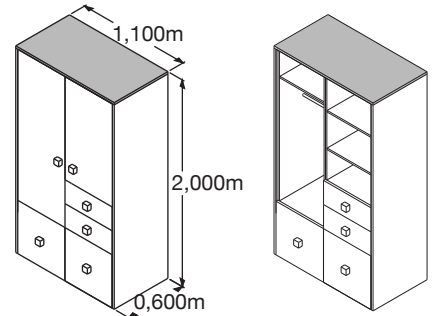

Canviador

- Per a Bressol
- Per a calaixera 70x50x16

Calaixera 3 calaixos+porta 120x60x75

Posició porta

- Dreta
- Esquerra

Calaixera 4 calaixos+porta 120x60x90

Posició porta

- Dreta
- Esquerra

Metacrilat Glass
 Vidre laminat Transparent

Armari de portes abatibles

Armari 2A0

Armari 2A2

Armari 2A4

Armari de portes corradisses

Armari 2C0

Armari 2C2