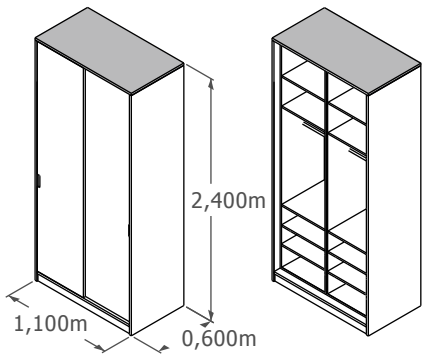

Metacrilat Glass
 Vidre laminat Transparent

Armari de portes abatibles

Armari 2A0 (Big)

Armari 2A4 (Big)

Armari 2A6 (Big)

Armari de portes corradiesses

Armari 2C0 (Big)

Armari 2C4 (Big)

Nº portes especials:

Posició: _____

- Metacrilat Glass
 Vidre laminat Transparent

Baúl con tapa

Llit 140x70
[mides ext. 146x78x98]

Llit
 180x80 mides ext. 187x88x98
 190x90 mides ext. 197x98x98

Llit divan
 180x80 mides ext. 188x86x70
 190x90 mides ext. 198x96x70