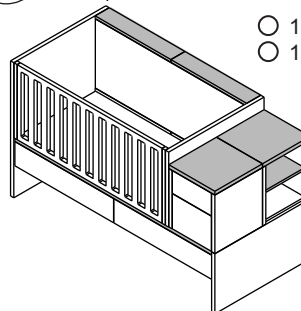

Nom i Cognoms: _____ Data: _____
Codi client: _____ Venedor: _____ Ascensor: _____ Fulla nº: _____

Base

Color 1

Bressol-llit 140x70 (mides ext. 146x78x98)

Transformable

- 140x70-180x80 mides ext. 188x88x98
- 135x80-190x90 mides ext. 198x98x98

Transformable Piccola

- 140x70-180x80 mides ext. 188x88x88 / 93*
 - 135x80-190x90 mides ext. 198x98x88 / 93*
- *Amb llit niu l'alçada es modifica a 93 cm

Transformable Compact

- 140x70-180x80 mides ext. 188x88x108
- 135x80-190x90 mides ext. 198x98x108