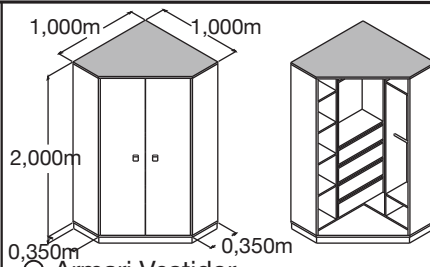

☐ Armari Vestidor