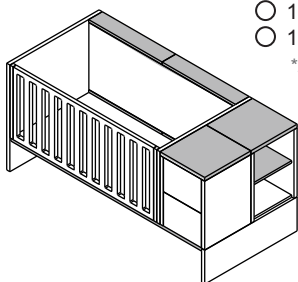

Nom i Cognoms: _____ Data: _____
Codi client: _____ Venedor: _____ Ascensor: _____ Fulla nº: _____

Base

Color 1

Bressol-llit 140x70 (mides ext. 146x78x98)

Transformable

- 140x70-180x80 mides ext. 188x88x98
- 135x80-190x90 mides ext. 198x98x98

Transformable Piccola

- 140x70-180x80 mides ext. 188x88x88 / 93*
 - 135x80-190x90 mides ext. 198x98x88 / 93*
- *Amb llit niu l'alçada es modifica a 93 cm

Transformable Compact

- 140x70-180x80 mides ext. 188x88x108
- 135x80-190x90 mides ext. 198x98x108