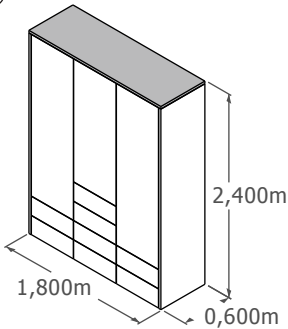

Nº portes especials:

Posició: _____

- Metacrilat Glass
 Vidre laminat Transparent

Baúl con tapa

Llit 140x70
[mides ext. 146x78x98]

Llit
 180x80 mides ext. 187x88x98
 190x90 mides ext. 197x98x98

Llit divan
 180x80 mides ext. 188x86x70
 190x90 mides ext. 198x96x70