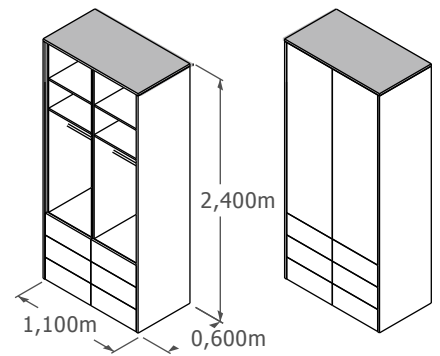

Metacrilat Glass
 Vidre laminat Transparent

Armari de portes abatibles

Armari 2A0 (Big)

Armari 2A4 (Big)

Armari 2A6 (Big)

Armari de portes corradiesses

Armari 2C0 (Big)

Armari 2C4 (Big)

Nº portes especials:

Posició: _____

- Metacrilat Glass
 Vidre laminat Transparent

Baúl con tapa

Llit 140x70
[mides ext. 146x78x98]

Llit
 180x80 mides ext. 187x88x98
 190x90 mides ext. 197x98x98

Llit divan
 180x80 mides ext. 188x86x70
 190x90 mides ext. 198x96x70