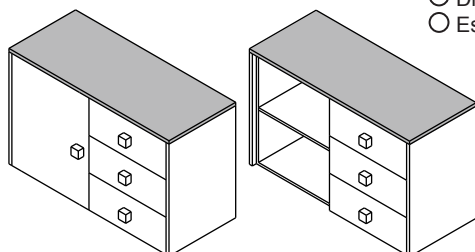

Prestatgeria-penjador

- 50x20x20
- 80x20x20
- 100x20x20

Prestatgeria de barana

Quantitat

Calaixeres

- 3 calaixos 100x60x75
- 4 calaixos 100x60x90

Xinfonier

- 5 calaixos 50x50x120
- 6 calaixos 50x50x140

Canviador

- Per a Bressol
- Per a calaixera 70x50x16

Calaixera 3 calaixos+porta 120x60x75

Posició porta

- Dreta
- Esquerra

Calaixera 4 calaixos+porta 120x60x90

Posició porta

- Dreta
- Esquerra