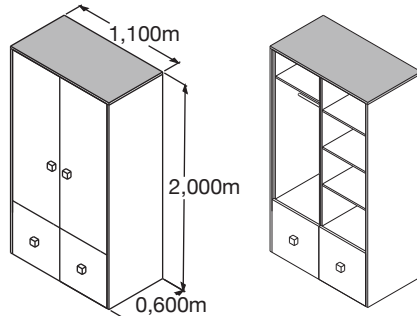

Nom i Cognoms: _____ Data: _____
Codi client: _____ Venedor: _____ Ascensor: _____ Fulla nº: _____

Base _____

Color 1 _____

☐ Armari 2 cossos

Nº portes especials: ☐ Posició: _____

☐ Metacrilat ☐ Glass
☐ Vidre laminat ☐ Transparent

Armari de portes abatibles

☐ Armari 2A2

Armari de portes corradisses

Altres armari y accessoris

Observacions generals:

Conforme client