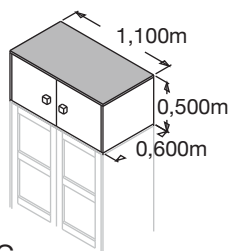

Altres armari y accessoris

☐ Altell 2C