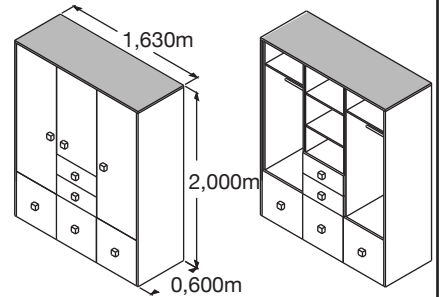

Nom i Cognoms: _____ Data: _____
Codi client: _____ Venedor: _____ Ascensor: _____ Fulla nº: _____

Base _____

Color 1 _____

☐ Armaris 3 cossos

Nº portes especials: ☐ Posició: _____

☐ Metacrilat ☐ Glass
☐ Vidre laminat ☐ Transparent

Armaris de portes abatibles

☐ Armari 3A5

Armaris de portes corradiesses

Altres armaris y accessoris

Observacions generals:

Conforme client