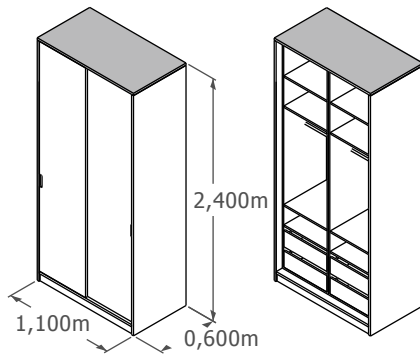

Metacrilat Glass
 Vidre laminat Transparent

Armari de portes abatibles

Armari 2A0 (Big)

Armari 2A4 (Big)

Armari 2A6 (Big)

Armari de portes corradiesses

Armari 2C0 (Big)

Armari 2C4 (Big)

Nº portes especials:

Posició: _____

- Metacrilat Glass
 Vidre laminat Transparent

Baúl con tapa

Llit 140x70
[mides ext. 146x78x98]

Llit
 180x80 mides ext. 187x88x98
 190x90 mides ext. 197x98x98

Llit divan
 180x80 mides ext. 188x86x70
 190x90 mides ext. 198x96x70