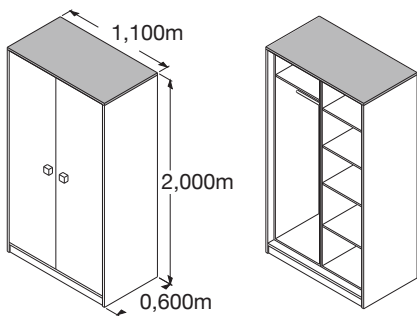

Nom i Cognoms: _____ Data: _____
Codi client: _____ Venedor: _____ Ascensor: _____ Fulla nº: _____

Base _____

Color 1 _____

☐ Armari 2 cossos

Nº portes especials: ☐ Posició: _____

☐ Metacrilat ☐ Glass
☐ Vidre laminat ☐ Transparent

Armari de portes abatibles

☐ Armari 2A0