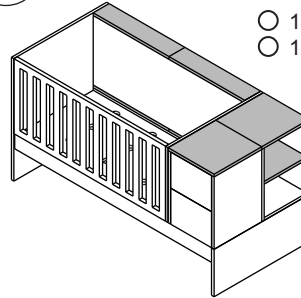

Nom i Cognoms: _____ Data: _____
Codi client: _____ Venedor: _____ Ascensor: _____ Fulla nº: _____

Base

Color 1

Bressol-llit 140x70 (mides ext. 146x78x98)

Transformable

- 140x70-180x80 mides ext. 188x88x98
- 135x80-190x90 mides ext. 198x98x98

Transformable Piccola

- 140x70-180x80 mides ext. 188x88x88 / 93*
 - 135x80-190x90 mides ext. 198x98x88 / 93*
- *Amb llit niu l'alçada es modifica a 93 cm

Transformable Compact

- 140x70-180x80 mides ext. 188x88x108
- 135x80-190x90 mides ext. 198x98x108