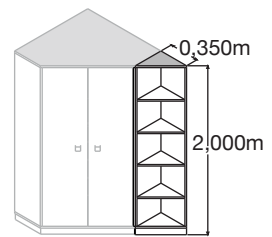

Terminal raconer: ☐ Esquerra ☐ Dreta

Observacions generals:

Conforme client