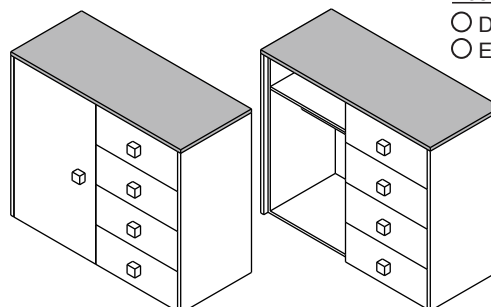

Prestatgeria-penjador

- 50x20x20
- 80x20x20
- 100x20x20

Prestatgeria de barana

Quantitat

Calaixeres

- 3 calaixos 100x60x75
- 4 calaixos 100x60x90

Xinfonier

- 5 calaixos 50x50x120
- 6 calaixos 50x50x140

Canviador

- Per a Bressol
- Per a calaixera 70x50x16

Calaixera 3 calaixos+porta 120x60x75

Posició porta

- Dreta
- Esquerra

Calaixera 4 calaixos+porta 120x60x90

Posició porta

- Dreta
- Esquerra