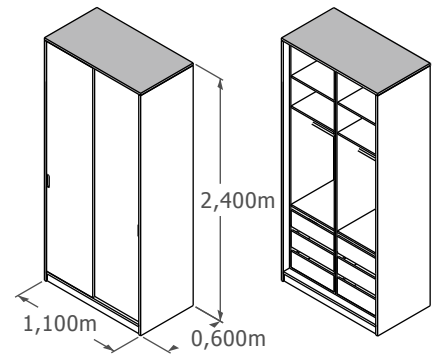

Metacrilat Glass
 Vidre laminat Transparent

Armari de portes abatibles

Armari 2A0 (Big)

Armari 2A4 (Big)

Armari 2A6 (Big)

Armari de portes corradiesses

Armari 2C0 (Big)

Armari 2C4 (Big)

Nº portes especials:

Posició: _____

- Metacrilat Glass
 Vidre laminat Transparent

Baúl con tapa

Llit 140x70
[mides ext. 146x78x98]

Llit
 180x80 mides ext. 187x88x98
 190x90 mides ext. 197x98x98

Llit divan
 180x80 mides ext. 188x86x70
 190x90 mides ext. 198x96x70