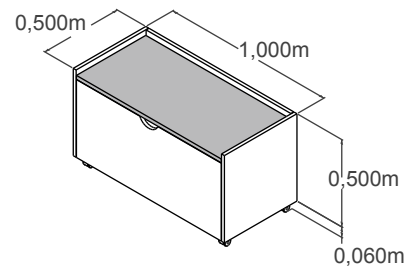

Nº portes especials:

Posició: _____

- Metacrilat Glass
 Vidre laminat Transparent

Baúl con tapa

Llit 140x70
[mides ext. 146x78x98]

Llit
 180x80 mides ext. 187x88x98
 190x90 mides ext. 197x98x98

Llit divan
 180x80 mides ext. 188x86x70
 190x90 mides ext. 198x96x70