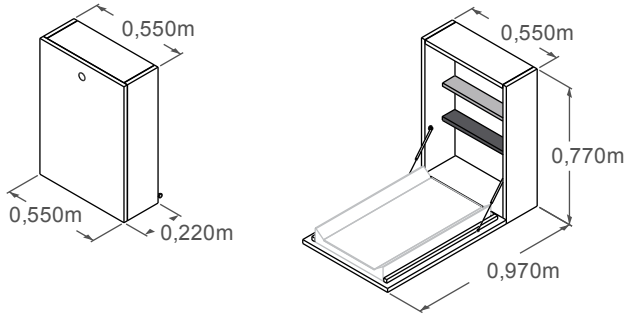

Nom i Cognoms: _____ Data: _____
Codi client: _____ Venedor: _____ Ascensor: _____ Fulla nº: _____

Base _____
Color 1 _____
Color 2 _____
Tiradors: _____

☐ Canviador de paret

☐ Canviador calaixera