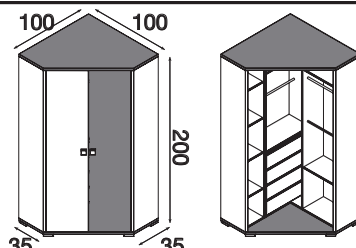

☐ Armari Vestidor