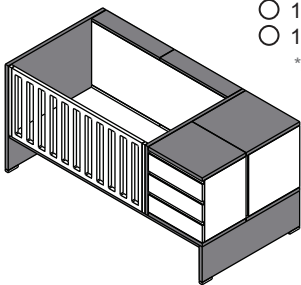

Nom i Cognoms: \_\_\_\_\_ Data: \_\_\_\_\_  
Codi client: \_\_\_\_\_ Venedor: \_\_\_\_\_ Ascensor: \_\_\_\_\_ Fulla nº: \_\_\_\_\_

Base

Color 1

Bressol-llit 140x70 (mides ext. 146x78x95)

Transformable

- 140x70-180x80 mides ext. 187x88x98
- 135x80-190x90 mides ext. 197x98x98

Transformable Piccola

- 140x70-180x80 mides ext. 188x88x88 / 93\*
- 135x80-190x90 mides ext. 198x98x88 / 93\*

\*Amb llit niu l'alçada es modifica a 93 cm

Transformable Compact

- 140x70-180x80 mides ext. 188x88x108
- 135x80-190x90 mides ext. 198x98x108

Calaix inferior/llit-niu

- 1 calaix (bressol-llit)
- 2 calaixos (transformable)
- 3 calaixos (transformable)
- Llit-niu (transformable)

Canviador / pissarra

- Amb rodes
- Amb guies (Fons de calaix 50cm)

Observacions generals: