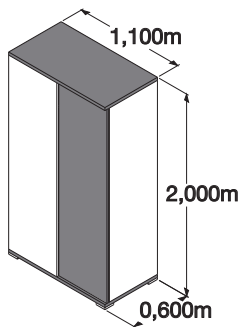

Canviador

- Per a Bressol
- Per a calaixera 70x50x16

Calaixera 3 calaixos+porta 120x60x75

Posició porta

- Dreta
- Esquerra

Calaixera 4 calaixos+porta 120x60x90

Posició porta

- Dreta
- Esquerra

Metacrilat  Glass  
 Vidre laminat  Transparent

Armaris de portes abatibles

Armari 2A0

Armari 2A2

Armari 2A4

Armaris de portes corradiesses

Armari 2C0

Armari 2C2