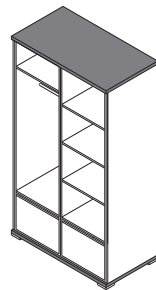

Canviador

- Per a Bressol
- Per a calaixera 70x50x16

Calaixera 3 calaixos+porta 120x60x75

Posició porta

- Dreta
- Esquerra

Calaixera 4 calaixos+porta 120x60x90

Posició porta

- Dreta
- Esquerra

Metacrilat  Glass  
 Vidre laminat  Transparent

Armaris de portes abatibles

Armari 2A0

Armari 2A2

Armari 2A4

Armaris de portes corradiesses

Armari 2C0

Armari 2C2

Armari 2C4

Altres armaris y accessoris

Altell 2C

Terminal raconer:  Dreta  Esquerra

Armari 2A4 L

Observacions generals:

Conforme client

Nom i Cognoms: \_\_\_\_\_ Data: \_\_\_\_\_  
Codi client: \_\_\_\_\_ Venedor: \_\_\_\_\_ Ascensor: \_\_\_\_\_ Fulla nº: \_\_\_\_\_