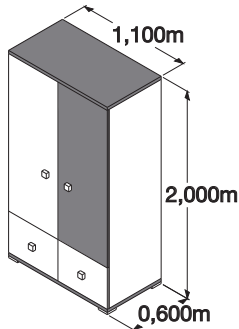

Nom i Cognoms: _____ Data: _____
Codi client: _____ Venedor: _____ Ascensor: _____ Fulla nº: _____

Base

Color 1

☐ Armaris 2 cossos

Nº portes especials: ☐ Posició: _____

☐ Metacrilat ☐ Glass
☐ Vidre laminat ☐ Transparent

Armaris de portes abatibles

☐ Armari 2A2

Armaris de portes corradiesses

Altres armaris y accessoris

Observacions generals:

Conforme client