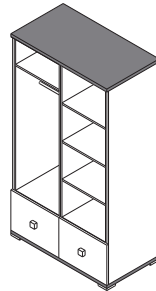

Canviador

- Per a Bressol
- Per a calaixera 70x50x16

Calaixera 3 calaixos+porta 120x60x75

Posició porta

- Dreta
- Esquerra

Calaixera 4 calaixos+porta 120x60x90

Posició porta

- Dreta
- Esquerra

Metacrilat  Glass  
 Vidre laminat  Transparent

Armaris de portes abatibles

Armari 2A0

Armari 2A2

Armari 2A4

Armaris de portes corradiesses

Armari 2C0

Armari 2C2

Armari 2C4

Altres armaris y accessoris

Altell 2C

Terminal raconer:  Dreta  Esquerra

Armari 2A4 L

Observacions generals:

Conforme client

Nom i Cognoms: \_\_\_\_\_ Data: \_\_\_\_\_  
Codi client: \_\_\_\_\_ Venedor: \_\_\_\_\_ Ascensor: \_\_\_\_\_ Fulla nº: \_\_\_\_\_