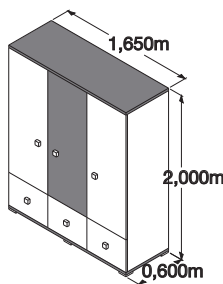

Terminal raconer: ☐ Dreta ☐ Esquerra

☐ Armari 3A3