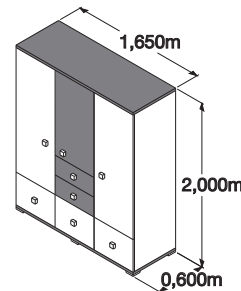

☐ Armari 2A4 L

☐ Armari 3A5