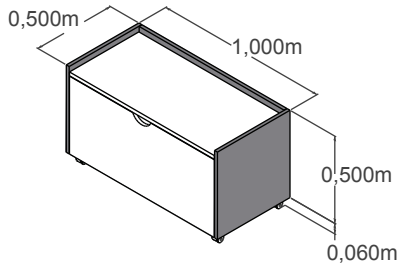

Base

Color 1

Baúl con tapa

Llit 140x70 (mides ext. 146x78x95)

Llit

- 180x80 mides ext. 187x88x98
- 190x90 mides ext. 197x98x98

Calaix inferior/llit-niu

- 1 calaix (bressol-llit)
- 2 calaixos (transformable)
- 3 calaixos (transformable)
- Llit-niu (transformable)