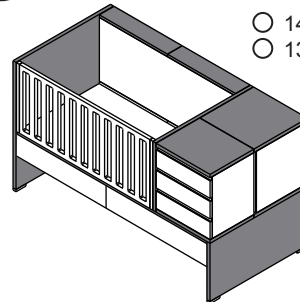

Nom i Cognoms: \_\_\_\_\_ Data: \_\_\_\_\_  
Codi client: \_\_\_\_\_ Venedor: \_\_\_\_\_ Ascensor: \_\_\_\_\_ Fulla nº: \_\_\_\_\_

Base

Color 1

Bressol-llit 140x70 (mides ext. 146x78x95)

Transformable

- 140x70-180x80 mides ext. 187x88x98
- 135x80-190x90 mides ext. 197x98x98

Transformable Piccola

- 140x70-180x80 mides ext. 188x88x88 / 93\*
- 135x80-190x90 mides ext. 198x98x88 / 93\*

\*Amb llit niu l'alçada es modifica a 93 cm

Transformable Compact

- 140x70-180x80 mides ext. 188x88x108
- 135x80-190x90 mides ext. 198x98x108