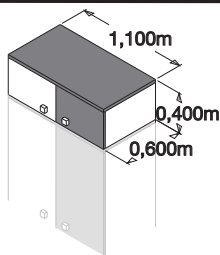

Altres armaris y accessoris

☐ Altell 2C