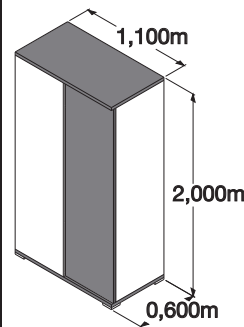

Nom i Cognoms: _____ Data: _____
Codi client: _____ Venedor: _____ Ascensor: _____ Fulla nº: _____

Base

Color 1

☐ Armaris 2 cossos

Nº portes especials: ☐ Posició: _____

☐ Metacrilat ☐ Glass
☐ Vidre laminat ☐ Transparent

Armaris de portes abatibles

Armaris de portes corradiesses

☐ Armari 2C4

Altres armaris y accessoris

Observacions generals:

Conforme client