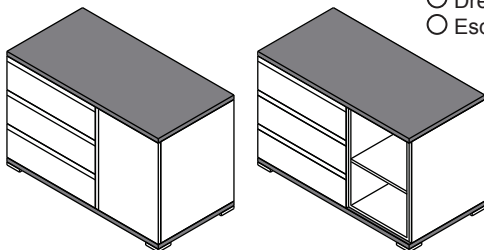

Prestatgeria-penjador

- 50x20x20
- 80x20x20
- 100x20x20

Prestatgeria de barana

Quantitat

Calaixeres

- 3 calaixos 110x60x75
- 4 calaixos 110x60x90

Xinfonier

- 5 calaixos 50x50x120
- 6 calaixos 50x50x140

Canviador

- Per a Bressol
- Per a calaixera 70x50x16

Calaixera 3 calaixos+porta 120x60x75

Posició porta

- Dreta
- Esquerra

Calaixera 4 calaixos+porta 120x60x90

Posició porta

- Dreta
- Esquerra