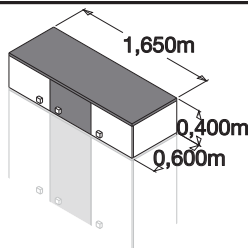

Altres armaris y accessoris

☐ Altell 3C