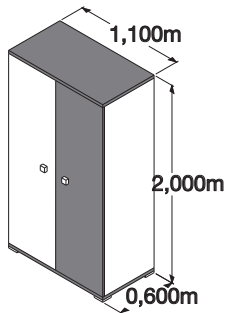

Nom i Cognoms: _____ Data: _____
Codi client: _____ Venedor: _____ Ascensor: _____ Fulla nº: _____

Base

Color 1

☐ Armaris 2 cossos

Nº portes especials: ☐ Posició: _____

☐ Metacrilat ☐ Glass
☐ Vidre laminat ☐ Transparent

Armaris de portes abatibles

☐ Armari 2A0