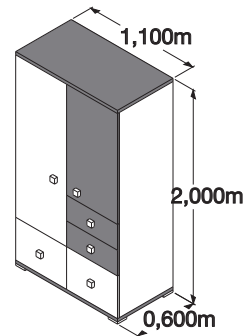

Nom i Cognoms: _____ Data: _____
Codi client: _____ Venedor: _____ Ascensor: _____ Fulla nº: _____

Base

Color 1

☐ Armaris 2 cossos

Nº portes especials: ☐ Posició: _____

☐ Metacrilat ☐ Glass
☐ Vidre laminat ☐ Transparent

Armaris de portes abatibles

☐ Armari 2A4

Armaris de portes corradiesses

Altres armaris y accessoris

Observacions generals:

Conforme client