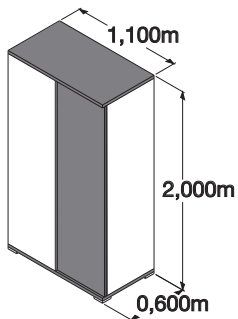

Canviador

- Per a Bressol
- Per a calaixera 70x50x16

Calaixera 3 calaixos+porta 120x60x75

Posició porta

- Dreta
- Esquerra

Calaixera 4 calaixos+porta 120x60x90

Posició porta

- Dreta
- Esquerra

Metacrilat  Glass  
 Vidre laminat  Transparent

Armaris de portes abatibles

Armari 2A0

Armari 2A2

Armari 2A4

Armaris de portes corradiesses

Armari 2C0

Armari 2C2