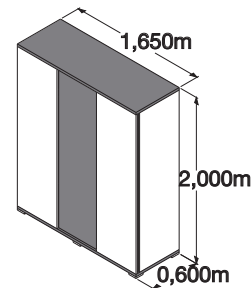

Nom i Cognoms: _____ Data: _____
Codi client: _____ Venedor: _____ Ascensor: _____ Fulla nº: _____

Base _____

Color 1 _____

☐ Armaris 3 cossos

Nº portes especials: ☐ Posició: _____

☐ Metacrilat ☐ Glass
☐ Vidre laminat ☐ Transparent

Armaris de portes abatibles

☐ Armari 3A0

☐ Armari 3A3

☐ Armari 3A5

Armaris de portes corradiesses

☐ Armari 3C0

☐ Armari 3C3

☐ Armari 3C5

Altres armaris y accessoris

☐ Altell 3C

☐ Armari Vestidor

Terminal raconer: ☐ Esquerra ☐ Dreta

Observacions generals:

Conforme client