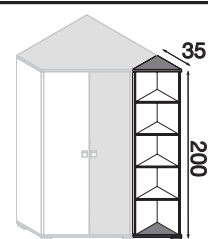

Armari 3A5

Armaris de portes corradiesses

Armari 3C0

Armari 3C3

Armari 3C5

Altres armaris y accessoris

Altell 3C

Armari Vestidor

Base

Color 1

Baúl con tapa

Llit 140x70 (mides ext. 146x78x95)

Llit

- 180x80 mides ext. 187x88x98
- 190x90 mides ext. 197x98x98

Calaix inferior/llit-niu

- 1 calaix (bressol-llit)
- 2 calaixos (transformable)
- 3 calaixos (transformable)
- Llit-niu (transformable)