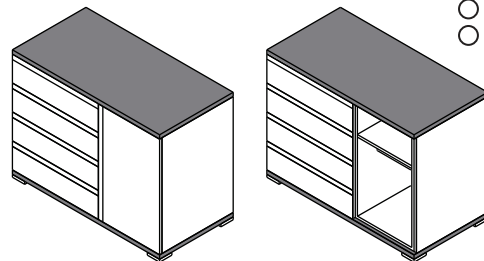

Prestatgeria-penjador

- 50x20x20
- 80x20x20
- 100x20x20

Prestatgeria de barana

Quantitat

Calaixeres

- 3 calaixos 110x60x75
- 4 calaixos 110x60x90

Xinfonier

- 5 calaixos 50x50x120
- 6 calaixos 50x50x140

Canviador

- Per a Bressol
- Per a calaixera 70x50x16

Calaixera 3 calaixos+porta 120x60x75

Posició porta

- Dreta
- Esquerra

Calaixera 4 calaixos+porta 120x60x90

Posició porta

- Dreta
- Esquerra