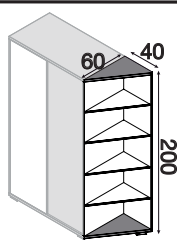

Terminal raconer: ☐ Dreta ☐ Esquerra