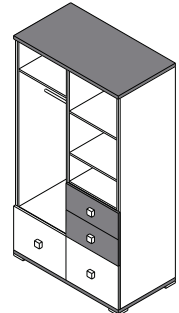

Canviador

- Per a Bressol
- Per a calaixera 70x50x16

Calaixera 3 calaixos+porta 120x60x75

Posició porta

- Dreta
- Esquerra

Calaixera 4 calaixos+porta 120x60x90

Posició porta

- Dreta
- Esquerra

Metacrilat  Glass  
 Vidre laminat  Transparent

Armaris de portes abatibles

Armari 2A0

Armari 2A2

Armari 2A4

Armaris de portes corradiesses

Armari 2C0

Armari 2C2