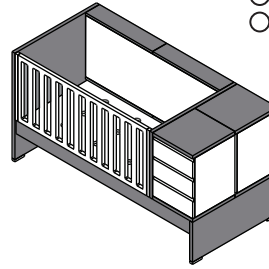

Nom i Cognoms: \_\_\_\_\_ Data: \_\_\_\_\_  
Codi client: \_\_\_\_\_ Venedor: \_\_\_\_\_ Ascensor: \_\_\_\_\_ Fulla nº: \_\_\_\_\_

Base

Color 1

Bressol-llit 140x70 (mides ext. 146x78x95)

Transformable

- 140x70-180x80 mides ext. 187x88x98
- 135x80-190x90 mides ext. 197x98x98

Transformable Piccola

- 140x70-180x80 mides ext. 188x88x88 / 93\*
- 135x80-190x90 mides ext. 198x98x88 / 93\*

\*Amb llit niu l'alçada es modifica a 93 cm

Transformable Compact

- 140x70-180x80 mides ext. 188x88x108
- 135x80-190x90 mides ext. 198x98x108

Calaix inferior/llit-niu

- 1 calaix (bressol-llit)
- 2 calaixos (transformable)
- 3 calaixos (transformable)
- Llit-niu (transformable)

Canviador / pissarra

- Amb rodes
- Amb guies (Fons de calaix 50cm)

Observacions generals: