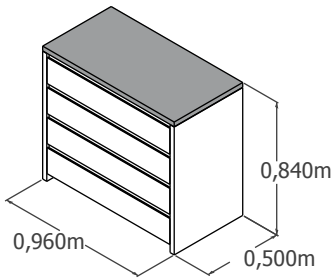

Nombre y apellidos: _____ Fecha: _____
Codigo cliente: _____ Vendedor: _____ Ascensor: _____ Hoja nº: _____

Base _____

Color 1 _____

Tirador ☐ Heart ☐ Star ☐ Moon ☐ Circle ☐ Square ☐ Ball ☐ Serie

Color _____

☐ Cuna / sofá / cama 140x70

☐ Cómoda 4C

☐ Cambiador de cómoda
[Medida.Ext. 74x54x07CM]

Observacions generals:

Conforme client