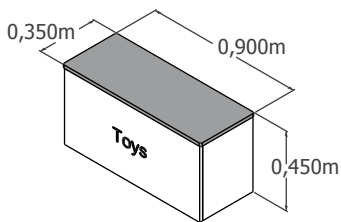

Base \_\_\_\_\_

Color 1 \_\_\_\_\_

Tirador  Heart  Star  Moon  Circle  Square  Ball  Serie

Color \_\_\_\_\_

Cama Divan 180x80  
[medidas ext. 191x88,5x83,5cm]

Cama Divan 190x90  
[medidas ext. 201x98,5x83,5cm]

Cajones Inferiores S-Line  
 con ruedas  
 con guías

Nido Inferior S-Line

Baúl Juguetero personalizable  
[medidas ext. 90x35x45 cm]

Nombre personalizado: \_\_\_\_\_

Observacions generals:

Conforme client

Nombre y apellidos: \_\_\_\_\_ Fecha: \_\_\_\_\_  
 Codigo cliente: \_\_\_\_\_ Vendedor: \_\_\_\_\_ Ascensor: \_\_\_\_\_ Hoja nº: \_\_\_\_\_