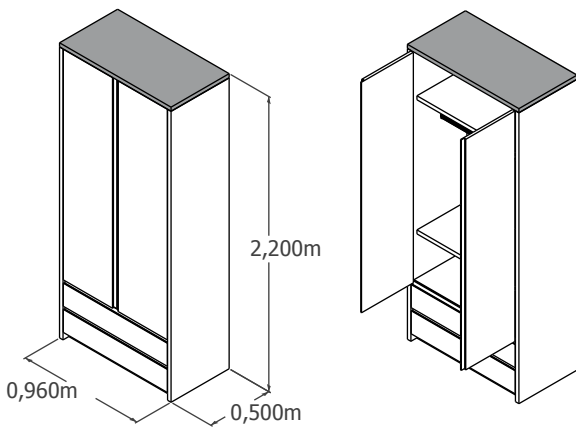

Nombre y apellidos: _____ Fecha: _____
Codigo cliente: _____ Vendedor: _____ Ascensor: _____ Hoja nº: _____

Base _____

Color 1 _____

Tirador

☐ Heart
☐ Star
☐ Moon
☐ Circle
☐ Square
☐ Ball
☐ Serie

Color

☐ Armario 2A2
[2 cuerpos | puertas abatibles | 2 cajones]