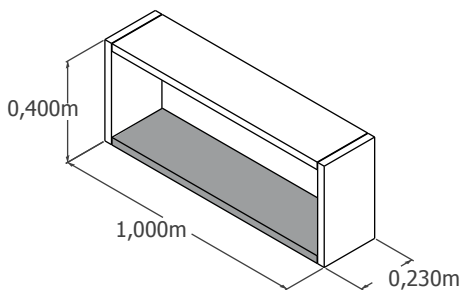

☐ Estante Cubo 100