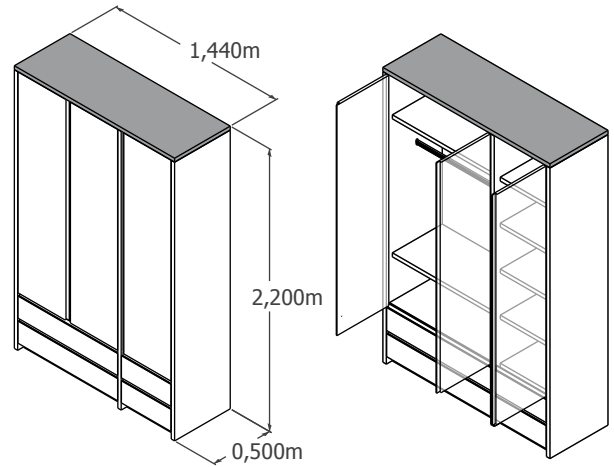

☐ Armario 3A4
[3 cuerpos | puertas abatibles | 4 cajones]