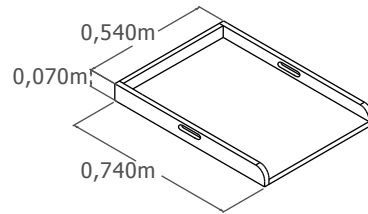

☐ Cambiador de cómoda
[Medida.Ext. 74x54x07CM]