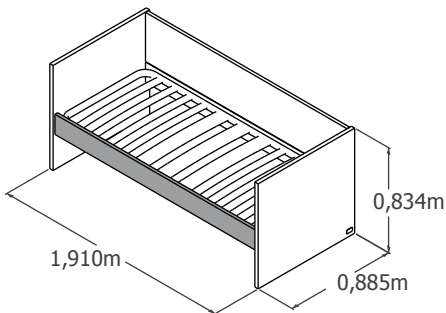

Nombre y apellidos: _____ Fecha: _____
Codigo cliente: _____ Vendedor: _____ Ascensor: _____ Hoja nº: _____

Base _____

Color 1 _____

Tirador ☐ Heart ☐ Star ☐ Moon ☐ Circle ☐ Square ☐ Ball ☐ Serie

Color _____

☐ Cama Divan 180x80
[medidas ext. 191x88,5x83,5cm]