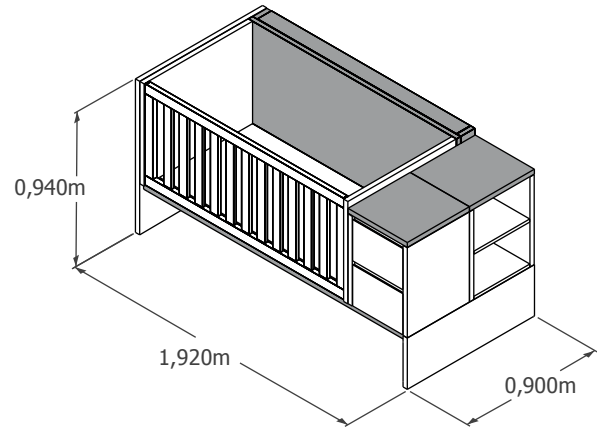

Color \_\_\_\_\_

Cuna Convertible S-Line 140x70 - 190x90  
 [medidas ext. 202x100x94 cm]

Cuna Convertible S-Line 140x70 - 180x80  
 [medidas ext. 192x90x94 cm]

Cajones Inferiores S-Line  
 con ruedas  
 con guías

Nido Inferior S-Line

Cambiador / pizarra 44x70  
 [medidas ext. 90x46x4 cm]

Cambiador / pizarra 55x70  
 [medidas ext. 100x52x4 cm]

Observacions generals:

Conforme client

Nombre y apellidos: \_\_\_\_\_ Fecha: \_\_\_\_\_  
 Codigo cliente: \_\_\_\_\_ Vendedor: \_\_\_\_\_ Ascensor: \_\_\_\_\_ Hoja nº: \_\_\_\_\_