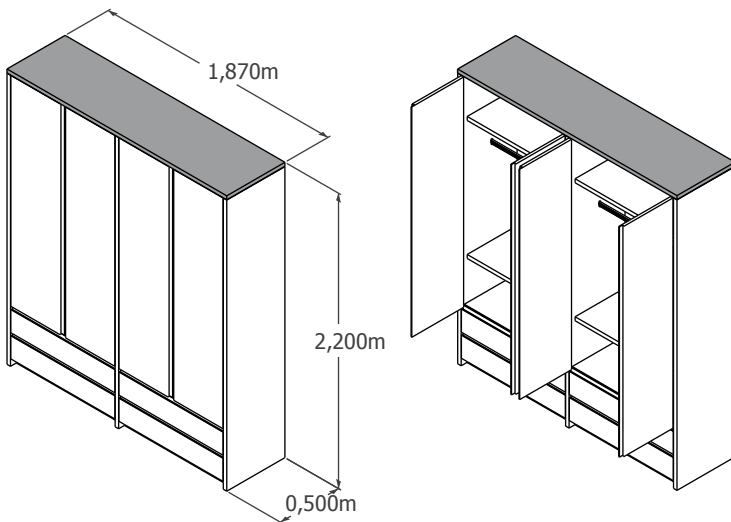

☐ Armario 4A4
[4 cuerpos | puertas abatibles | 4 cajones]