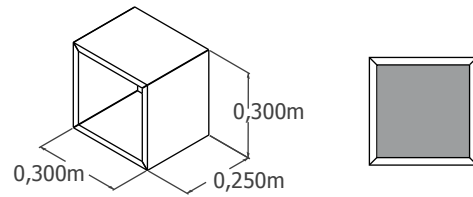

Color \_\_\_\_\_

Cuna Convertible S-Line 140x70 - 190x90  
 [medidas ext. 202x100x94 cm]

Cuna Convertible S-Line 140x70 - 180x80  
 [medidas ext. 192x90x94 cm]

Cajones Inferiores S-Line  
 con ruedas  
 con guías

Nido Inferior S-Line

Cambiador / pizarra 44x70  
 [medidas ext. 90x46x4 cm]

Cambiador / pizarra 55x70  
 [medidas ext. 100x52x4 cm]

Observacions generals:

Conforme client

Nombre y apellidos: \_\_\_\_\_ Fecha: \_\_\_\_\_  
 Codigo cliente: \_\_\_\_\_ Vendedor: \_\_\_\_\_ Ascensor: \_\_\_\_\_ Hoja nº: \_\_\_\_\_

Base \_\_\_\_\_

Color 1 \_\_\_\_\_

Tirador  Heart  Star  Moon  Circle  Square  Ball  Serie

Color \_\_\_\_\_

Estante Perchero  
[medidas ext. 78 x 25 x 27 cm]

Estante Caja 30

Estante U 86

Estante U 100