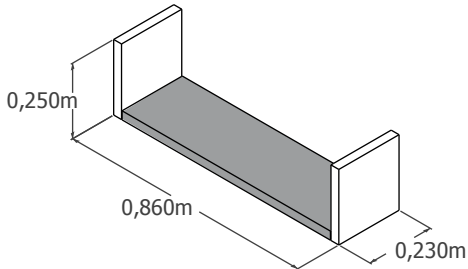

Base \_\_\_\_\_

Color 1 \_\_\_\_\_

Tirador  Heart  Star  Moon  Circle  Square  Ball  Serie

Color \_\_\_\_\_

Estante Perchero  
[medidas ext. 78 x 25 x 27 cm]

Estante Caja 30

Estante U 86

Estante U 100