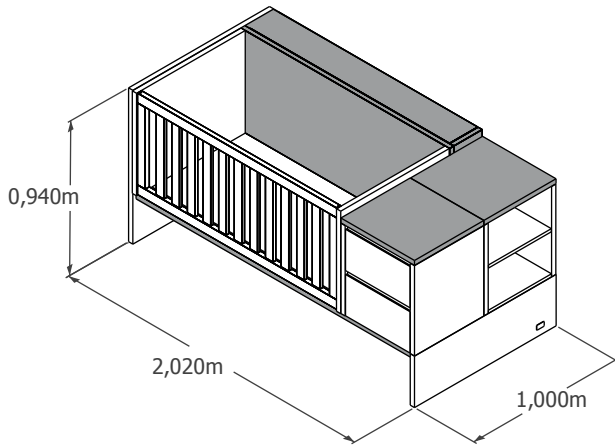

Color \_\_\_\_\_

Cuna Convertible S-Line 140x70 - 190x90  
 [medidas ext. 202x100x94 cm]

Cuna Convertible S-Line 140x70 - 180x80  
 [medidas ext. 192x90x94 cm]

Cajones Inferiores S-Line  
 con ruedas  
 con guías

Nido Inferior S-Line

Cambiador / pizarra 44x70  
 [medidas ext. 90x46x4 cm]

Cambiador / pizarra 55x70  
 [medidas ext. 100x52x4 cm]

Observacions generals:

Conforme client

Nombre y apellidos: \_\_\_\_\_ Fecha: \_\_\_\_\_  
 Codigo cliente: \_\_\_\_\_ Vendedor: \_\_\_\_\_ Ascensor: \_\_\_\_\_ Hoja nº: \_\_\_\_\_