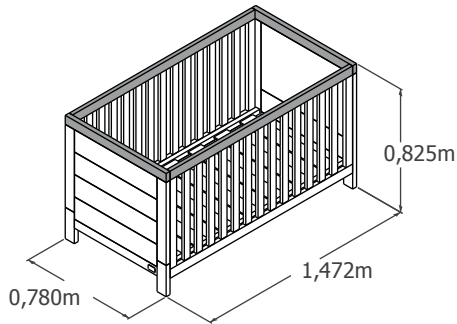

Nombre y apellidos: _____ Fecha: _____
Codigo cliente: _____ Vendedor: _____ Ascensor: _____ Hoja nº: _____

Base _____

Color 1 _____

Tirador ☐ Heart ☐ Star ☐ Moon ☐ Circle ☐ Square ☐ Ball ☐ Serie

Color _____

☐ Cuna / sofá / cama 140x70

☐ Cómoda 4C