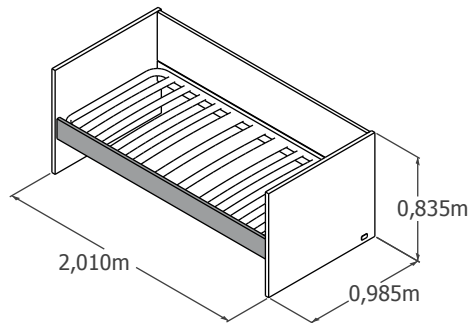

Base \_\_\_\_\_

Color 1 \_\_\_\_\_

Tirador  Heart  Star  Moon  Circle  Square  Ball  Serie

Color \_\_\_\_\_

Cama Divan 180x80  
[medidas ext. 191x88,5x83,5cm]

Cama Divan 190x90  
[medidas ext. 201x98,5x83,5cm]

Cajones Inferiores S-Line  
 con ruedas  
 con guías

Nido Inferior S-Line

Baúl Juguetero personalizable  
[medidas ext. 90x35x45 cm]

Nombre personalizado: \_\_\_\_\_

Observacions generals:

Conforme client

Nombre y apellidos: \_\_\_\_\_ Fecha: \_\_\_\_\_  
 Codigo cliente: \_\_\_\_\_ Vendedor: \_\_\_\_\_ Ascensor: \_\_\_\_\_ Hoja nº: \_\_\_\_\_