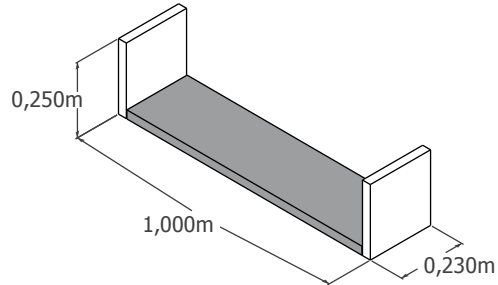

Base \_\_\_\_\_

Color 1 \_\_\_\_\_

Tirador  Heart  Star  Moon  Circle  Square  Ball  Serie

Color \_\_\_\_\_

Estante Perchero  
[medidas ext. 78 x 25 x 27 cm]

Estante Caja 30

Estante U 86

Estante U 100